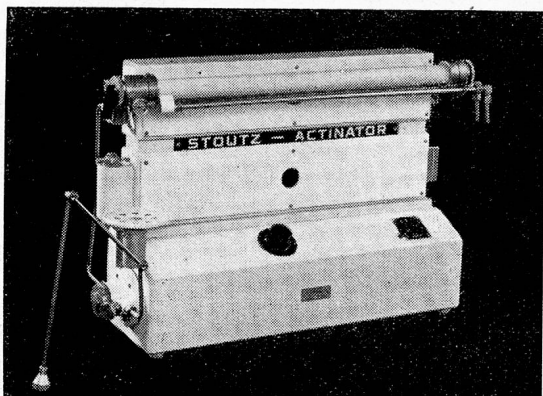

SEV geprüft Nr. 25234/6

Gesunde und einwandfreie Milch

durch STOUTZ-ACTINATOR

das modernste Verfahren der Milch-Bestrahlung

ULTRAVIOLETT: Anreicherung an nat. Vitamin D₃

INFRAROT: einwandfreie Pasteurisierung