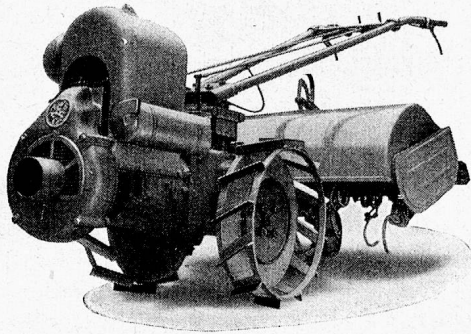

Download PDF: 06.10.2024

ETH-Bibliothek Zürich, E-Periodica, <https://www.e-periodica.ch>

Tiefe Fräs- und Pflugarbeit mit der neuen

3-Gang-Grunder Motorfräse

8 und 10 PS — Seit 5 Jahren erprobt!

Vorzüge: Modernste Konstruktion, **3-Gang-Getriebe** mit Rücklauf, elastische Einscheiben-**Autokupplung**, spielend leichtes Wenden auf kleinstem Raum durch pat. automat. Einzelradausschaltung. **Zapfwelle mit 2 Geschwindigkeiten** zum Antrieb verschiedener Geräte: