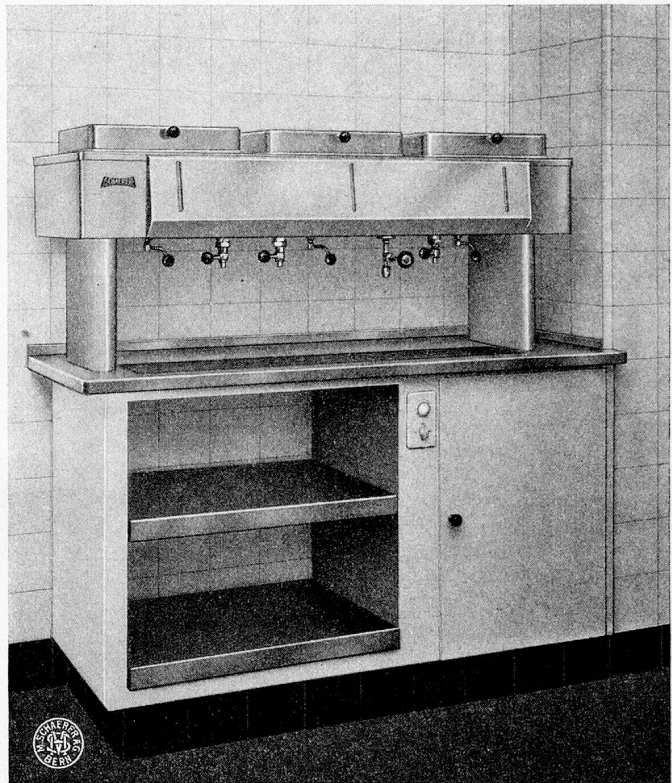

Kaffee- und Teemaschine

«SERVIT»

Absolut neu in Form und Ausführung

Chromstahl-Oberteil mit 2×20 oder 3×20 Liter-Behälter für Kaffee oder Tee, allein oder in Serie arbeitend

Automatische Brühung und Abstellvorrichtung der Brühbräuse nach erfolgter Füllung

Mischvorrichtung, erübrigt das lästige Übergießen des Kaffees

Niedere Bauart garantiert einfache Bedienung und praktische Reinigung

«Servit» das neueste patentierte Produkt der

M. Schaerer A. G., Bern

Transit-Postfach 1195

Tel. No. (031) 52925

Offerten und Beratung kostenlos