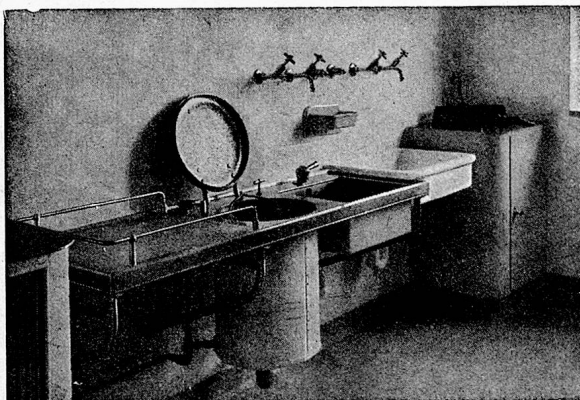

HERMANN MEIER - ZÜRICH DIPL. ING. S.I.A.

Bahnhofquai 15

Tel. (051) 23 19 48

Vorprojekte für sanitäre Installationen als einheitliche Basis für Submissionen, mit kompl. dimensionierten Plänen, approx. Kostenanschläge, Offertenvergleiche, Baukontrollen, Expertisen, Bau- und Betriebskosten von Warmwasser-Versorgungen, Wasserenthärtung, Wäschereien.