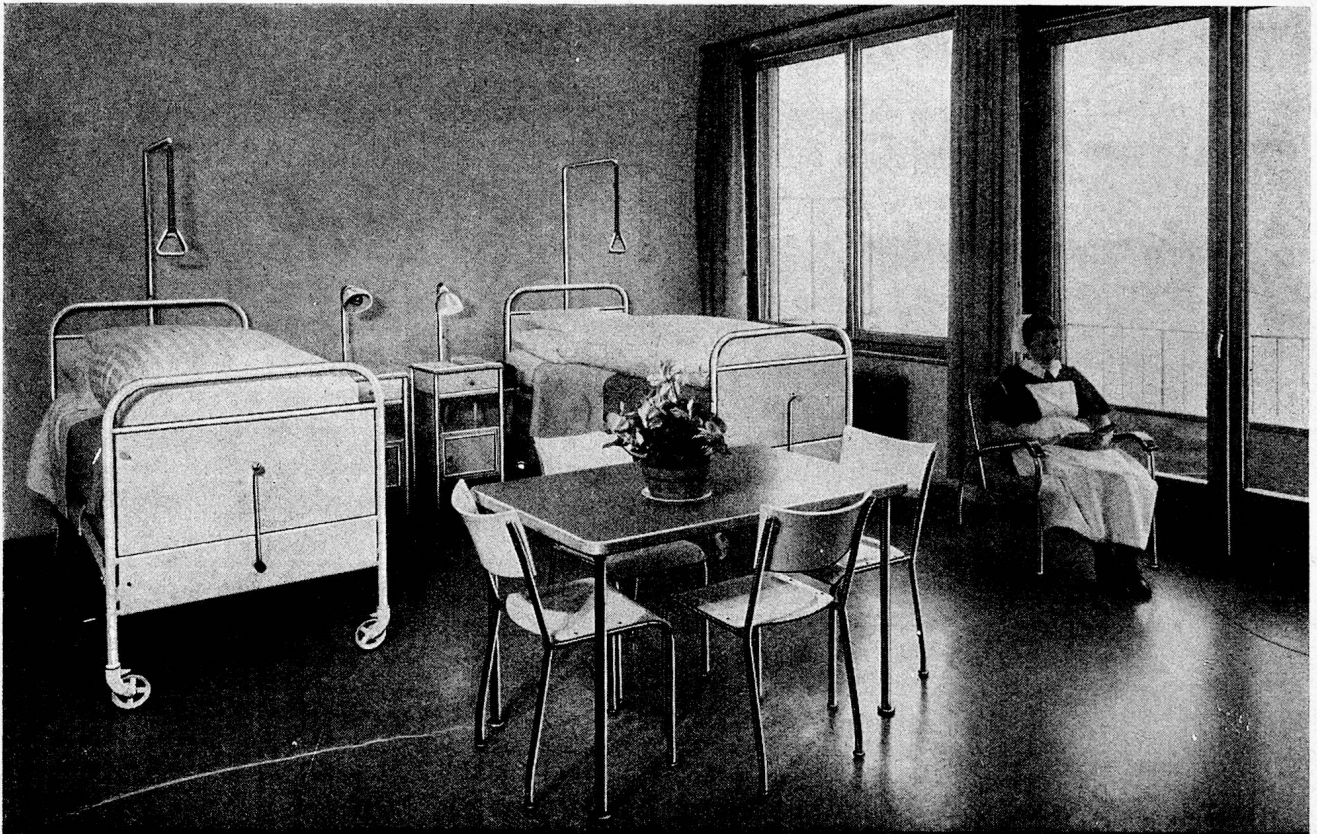

Basler Eisenmöbelfabrik A. G. Tissach †
V O R M A L S T H . B R E U N L I N + C O .

GARDEROBEN

für Empfangsräume und
Zimmer,

in Leichtmetall eloxiert,

weiss, bronce oder dunkelbraun.

Nach Mass

den besonderen Wünschen
angepasst.

RENA-Bauspezialitäten AG.

LUZERN

Telephon (041) 25288

Sehr geehrter Herr Verwalter,

Ist Ihnen schon bekannt, dass Sie altes, mit organischen Krankheiten behaftetes, wie auch neues Mauerwerk sehr vorteilhaft mit den anerkannt hochwertigen