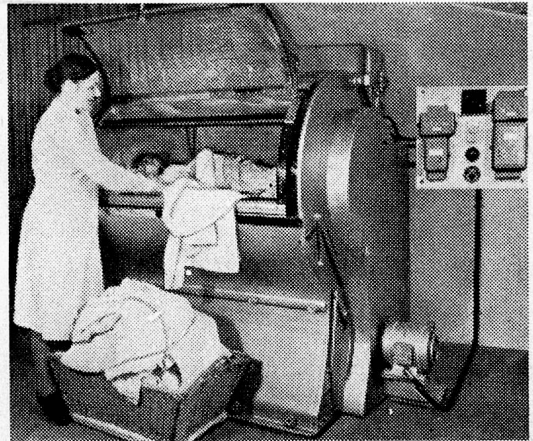

SANDOZ A. G., BASEL

Wäschetrockenmaschine **SIEBER-RAPID**

Der neuzeitliche vollautomatische Schnellrockner für elektrische, Dampf- oder Heisswasser-Heizung. 5 verschiedene Grössen.

- Wenig Platzbedarf!
- Ersetzt Personal!
- Wenig Zeit!
- Höchste Leistung!