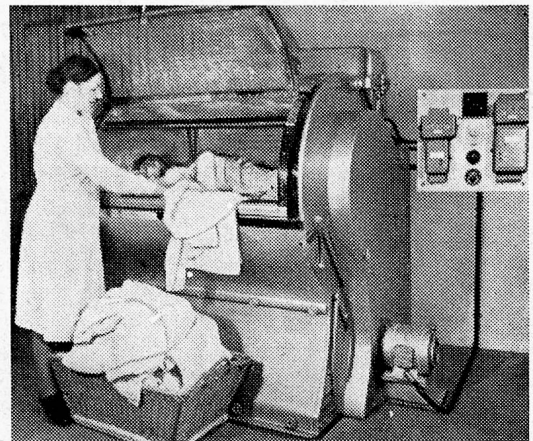

AIROPUR

OZON-ANLAGEN

Verlangen Sie Prospekte oder Vertreterbesuch!

ELTEC AG. BASEL

Eisengasse 6, Telephon (061) 47890

Wäschetrocknenmaschine SIEBER-RAPID

Der neuzeitliche vollautomatische Schnellrockner für elektrische, Dampf- oder Heisswasser-Heizung. 5 verschiedene Grössen.