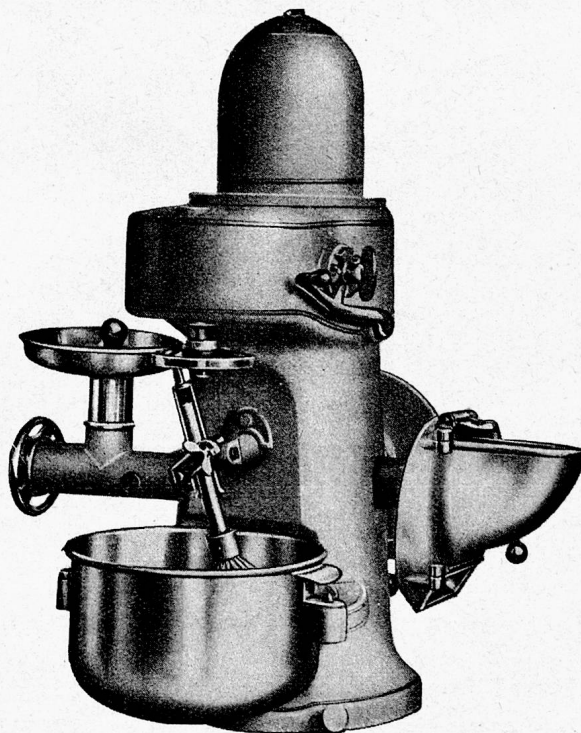

LIPS-KÜCHENMASCHINEN

← Drehbar →

COMBIREX KOMBINATOR

vielseitig kombinierbar – Raum- und zeltsparend

Elektro-Schälmaschinen

für Grossbetriebe

zum Schälen von Kartoffeln und Rüben mit einem Minimum von Abfällen und Leistung bis ca. 200 kg Std.