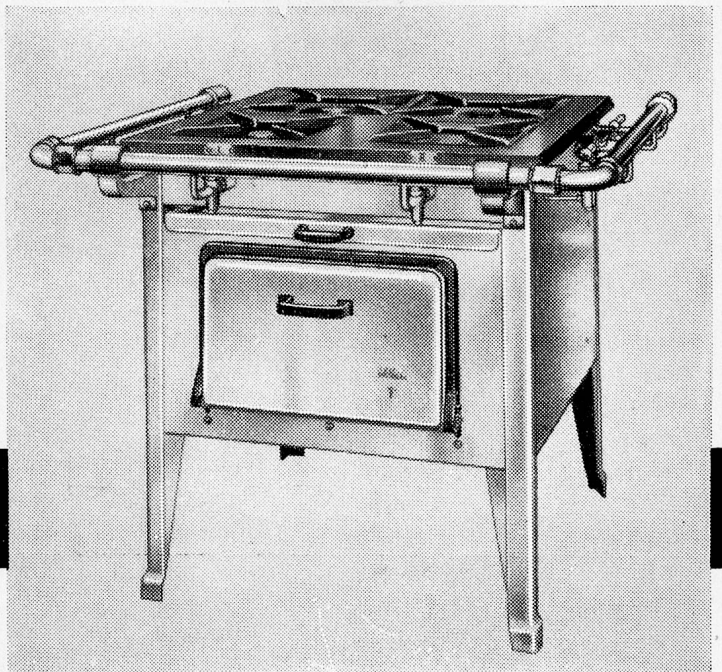

Dauerhaftes Küchengeschirr

Küchen- und Tafelgeräte aus rostfreiem Chromnickelstahl haben eine unbegrenzte Haltbarkeit. Der rostfreie Stahl verdankt seinen Siegeslauf um die Welt vor allem der Widerstandsfähigkeit und der stets gleichbleibenden Schönheit des Metalls.

Geschmack und Farbe der Speisen bleiben unverändert, auch wenn sie tagelang in Chromnickelstahlgefässen aufbewahrt werden. Generationen hindurch bereitet dieses Geschirr Freude und verliert den Wert nie.

Verlangen Sie bitte die Spezialprospekte INOX und CROMARGAN.

SCHWABENLAND & CIE AG. ZÜRICH
Grossküchen- und Konditorei-Einrichtungen Nüscherstr. 44, Tel. (051) 25 37 40

*3. Mal das Wörtchen
„noch“*

Wir haben zeitbedingt unsere Gasapparate **noch** vielseitiger in den Verwendungsarten, **noch** sparsamer im Gasverbrauch und **noch** besser in der Heizwert-Ausnutzung konstruiert. Diese Spitzenleistungen im Gasapparatebau vereinigen die

Solothurner
GASHERDE

Schweizerische Gasapparate-Fabrik, Solothurn