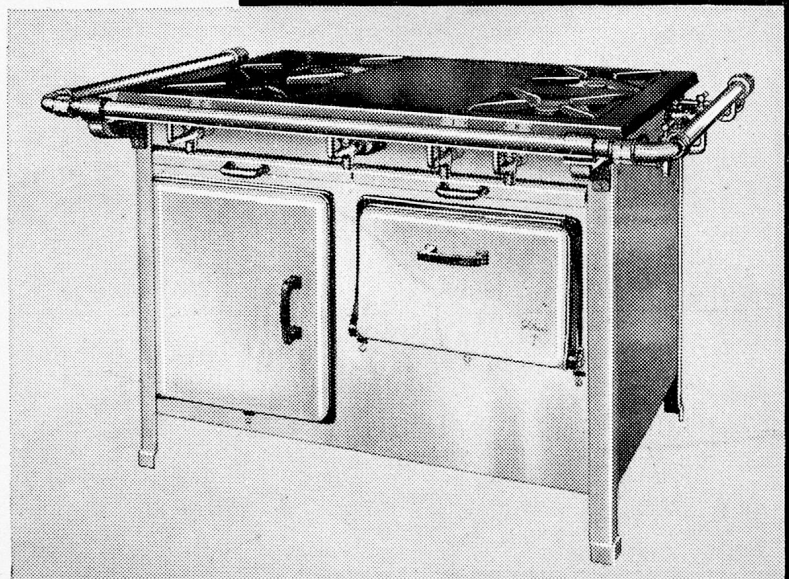

Solothurner
GASHERDE

Schweizerische Gasapparate-Fabrik, Solothurn

Basler Eisenmöbelfabrik A. G. Sissach †
 V O R M A L S T H . B R E U N L I N + C O .

LIPS-KÜCHENMASCHINEN

in allen Grössen
 von 20-1000 Mahlzeiten