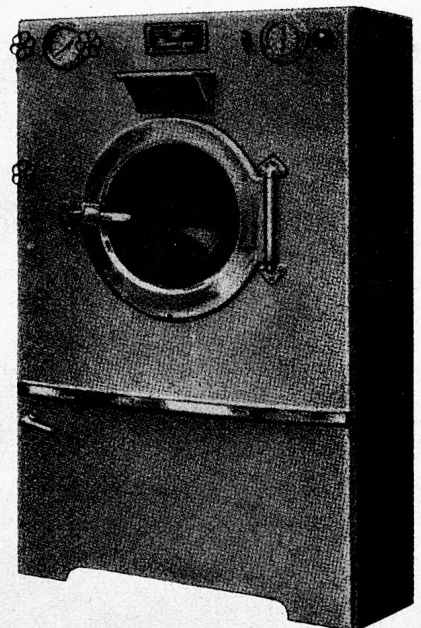

30 kg Fassung. Gew. 800 kg
Preis: Fr. 7200.—

Vorteile:

Halbautomatische Ausführung,
dadurch Arbeits- und Zeit-
ersparnis.

Bequeme Bedienung

Beobachtungsmöglichkeit des
Waschprozesses

Geräuschloser Gang, geringer
Platzbedarf, schöne Form.

Stabilste Konstruktion.

50 kg Fassung, elektr. Hei-
zung. Preis Fr. 8400.—

Verwenden Sie daher bis zu 50 kg nur noch diese **Poensgen-
Frontalwaschmaschinen**; Sie werden begeistert sein.
Poensgen hält was sie verspricht.