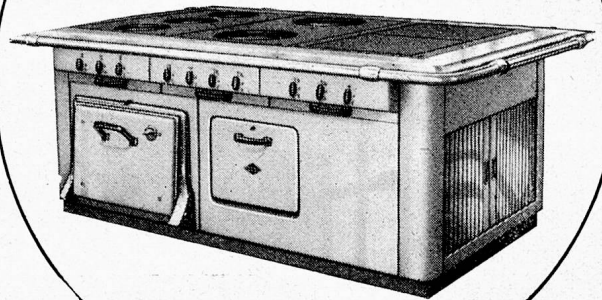

Thöni

1-Kilo-Büchse 8 75 • 5-Kilo-Kessel 8 50 • 12-Kilo-Kessel 8 40 p. kg*

So ist die REGLA-Kochplatte:

- Bei weitem rascher, als alle bisher bekannten Platten
- stufenlos regulierbar wie die Gasflamme — gegen
- Überhitzung automatisch gesichert