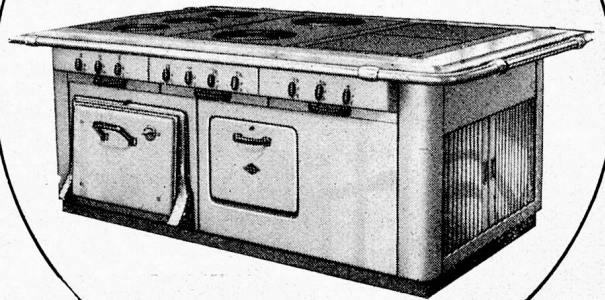

Thöni

1-Kilo-Büchse 8 75 • 5-Kilo-Kessel 8 50 • 12-Kilo-Kessel 8 40 p. kg*

So ist die REGLA-Kochplatte:

- Bei weitem rascher, als alle bisher bekannten Platten
- stufenlos regulierbar wie die Gasflamme – gegen Überhitzung automatisch gesichert