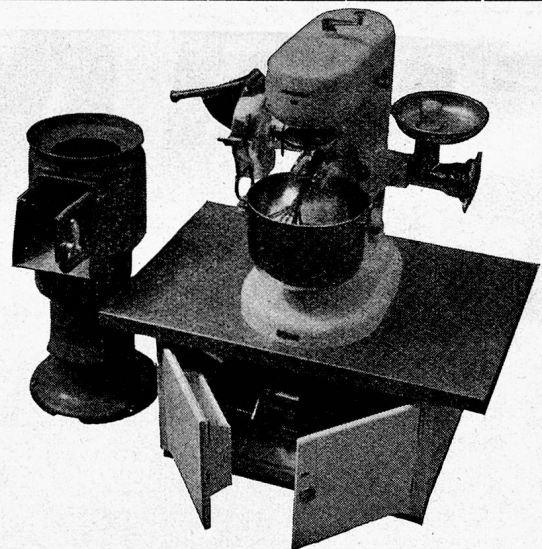

IMPERATOR

Elektr. Mehrzweck-Küchenmaschine ab Fr. 2800.-

20-Liter-Rührkessel, Tourenbereich 150—420, stufenlos beim Rührwerk. Ferner Universal, Passiermaschine, Fleischwolf, Kaffeemühle, Spezial-Tische.