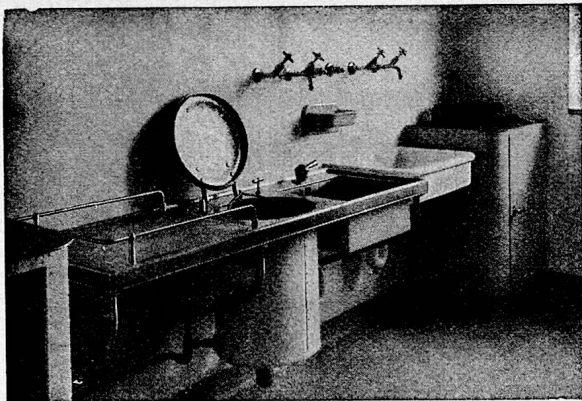

HERMANN MEIER - ZÜRICH

DIPL. ING. S.I.A.

Bahnhofquai 15

Tel. (051) 23 19 48

Vorprojekte für sanitäre Installationen als einheitliche Basis für Submissionen, mit kompl. dimensionierten Plänen, approx. Kostenanschläge, Offertenvergleiche, Baukontrollen, Expertisen, Bau- und Betriebskosten von Warmwasser-Versorgungen, Wasserenthärtung, Wäschereien.

Erdbeeren. In Frankreich hat die Ernte in gewissen Gegenden in kleinem Rahmen vor 10 Tagen bereits begonnen. Die ersten Erdbeeren wurden zu SFr. 15.— per kg fakturiert. Heute beträgt der Preis ca. SFr. 5.— per kg.

Beginn der hiesigen Ernte ca. 10. Mai. Die Aussichten sind günstig, so dass mit vorteilhaften Preisen gerechnet werden darf.

Hinweise

Zur Holz-Konservierung Gysbanol

Gysbanol bietet einen vorzüglichen Schutz gegen Fäulnis und tierische Schädlinge, Pilzbildung usw. *Gysbanol* ist ein ölreiches Imprägniermittel von leuchtend hell-, mittel- und dunkelbrauner Farbe und ist beinahe geruchlos.

Licht- und wetterbeständig eignet es sich ganz besonders zum Imprägnieren von Holzbauten jeder Art, wie Holzhäusern, Gartenzäunen, Holztafern, Verschindelungen, Fenstern, Fensterladen, Veranden usw.

Das Fabrikat hat sich bestens bewährt, denn die Qualität und die Ausgiebigkeit sind ausgezeichnet. Die Anwendung ist einfach und vielseitig. *Gysbanol* kann mit dem Pinsel aufgetragen, gespritzt oder getaucht werden. Nach einer Trocknungszeit von 1—2 Tagen kann die mit *Gysbanol* behandelte Fläche beschriftet oder überlackiert werden, ohne dass sich ein Durchschlagen zeigt. Ein einmaliger satter Anstrich genügt in der Regel, ein zweiter Anstrich erhöht selbstverständlich die Haltbarkeit, den Glanz so wie die Leuchtkraft des Farbtones. *Gysbanol* ist sehr sparsam im Verbrauch; mit dem Pinsel auf gehobertes Holz aufgetragen werden ca. 150 g pro m² benötigt, beim Spritz- oder Tauchverfahren entsprechend mehr.

Herstellerin ist die altbekannte Lack- und Farbenfabrik *Gysin & Co. in Basel*.

Stellenvermittlung des Vereins für Schweiz. Anstaltswesen (VSA)

Stellenanzeiger

Adresse der Zentralen Stellenvermittlung des VSA:
Frau R. Wezel, Staudenbühlstr. 69, Zürich 52, Tel. (051) 46 29 65, Postcheck VIII 28118. Einsendeschluss am 25. des Monats.

Offene Stellen

1365 Töchterheim in Genf sucht christlich gesinnte Tochter (Protestantin) als **Gehilfin**. Im Haushalt erfahrene Tochter kann auch angelernt werden. Alter 26—38 Jahre. Eintritt nach Uebereinkunft. Das gleiche Heim sucht auf Frühjahr eine junge, nette **Tochter** zur Besorgung der Küche.

1369 Grössere kantonale Anstalt am Zürichsee sucht tüchtige **Pflegerin**. Eintritt nach Uebereinkunft. Bezahlung nach Reglement. Ferien und Freizeit gesetzlich geregelt.