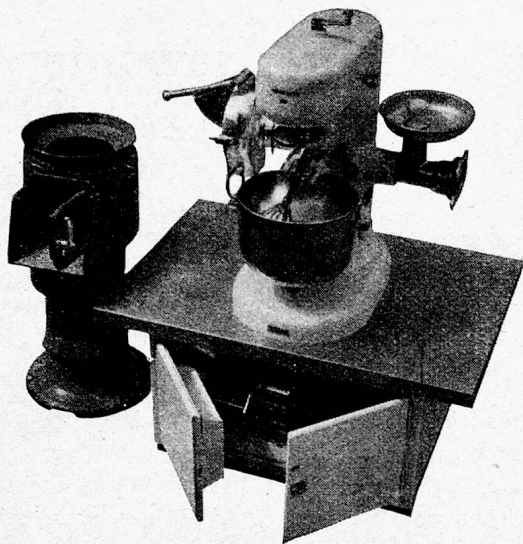

IMPERATOR

Mehrzweck-Küchenmaschine ab Fr. 2500.-

elektr. 20-Liter-Rührkessel, Tourenbereich 150—420, stufenlos beim Rührwerk. Ferner Universal, Passiermaschine, Fleischwolf, Kaffeemühle, Spezial-Tische.