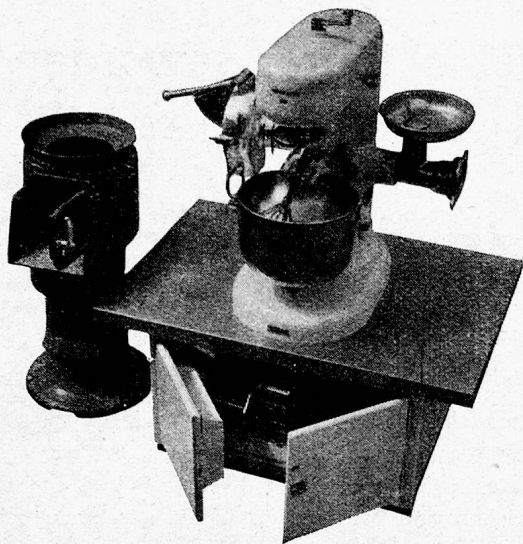

Download PDF: 02.02.2025

ETH-Bibliothek Zürich, E-Periodica, <https://www.e-periodica.ch>

IMPERATOR

Mehrzweck-Küchenmaschine ab Fr. 2500.-

elektr. 20-Liter-Rührkessel, Tourenbereich 150—420, stufenlos beim Rührwerk. Ferner Universal, Passiermaschine, Fleischwolf, Kaffeemühle, Spezial-Tische.