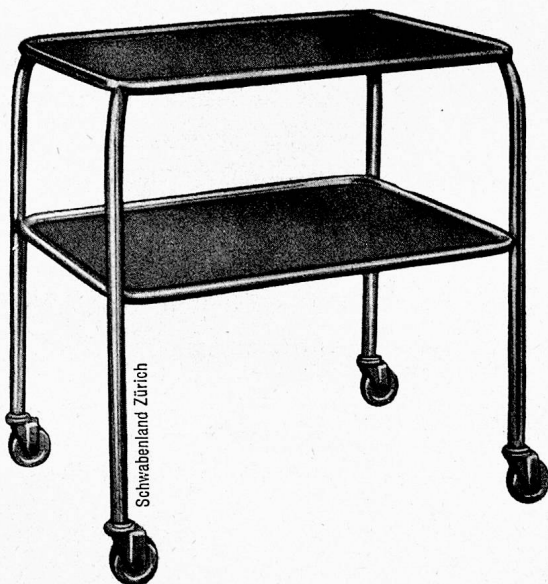

Raichle

Waterproof schwarz genarbt, Blatt Lederfutter, stark prof. Gummisohle oder Ledersohle.

Raichle

- Schuhe halten
was der Käufer erwartet

Sportleder schwarz genarbt oder rotbraun glatt, ganz Lederfutter, stark prof. Gummisohle oder Ledersohle.

«Raichle»-Schuhe sind in allen guten Schuhgeschäften erhältlich

SCHUHFABRIK L. RAICHLE AG. Kreuzlingen/TG

Solide Servierwagen

aus Stahlrohr verchromt - Zwei extrastarke Tablare
aus Peralumän - Vier solide Kugellagerlenkrollen
Absolut geräuschloser Gang - Länge 78 cm, Breite
53 cm, Höhe 80 cm