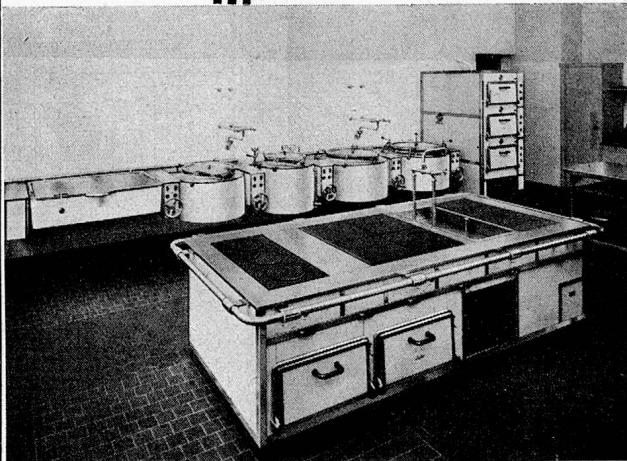

Glaserrei, Maschinen-
und Möbelfabrik

Teleph. (051) 91 81 03

Muba, Halle IV, Stand 1206

für Anstalten, Spitäler, Grossküchen

Kaffee Maschinen

Das neue Zürcher Stadtspital auf der Waid und weitere namhafte Betriebe wählen die neue EGRO-ANSTALTSKAFFEEMASCHINE

**MUSTERMESSE BASEL
HALLE XII STAND 4221**

Elektrische Küchen-
Anlage im Mütter-
und Säuglingsheim
Inselhof, Zürich

OSKAR

Locher

ELEKTRISCHE HEIZUNGEN

ZÜRICH / BAURSTRASSE 14 / TEL. (051) 34 54 58 / FABRIK IN SCHWERZENBACH ZH