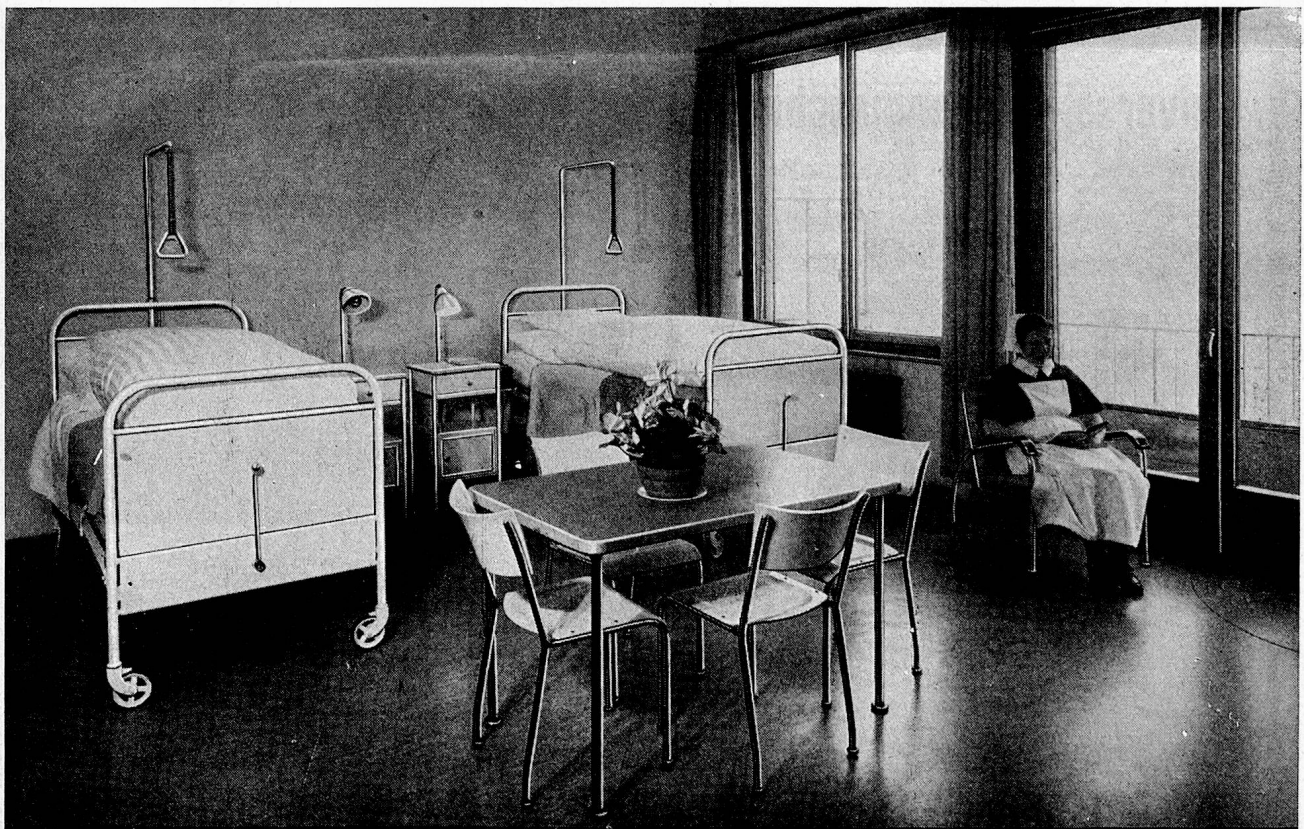

STEINFELS-Markenartikel in Grosspackungen für Wäschereien

FLORIS selbsttätiges Waschmittel

NIAXA kalkunempfindliches Hochleistungswaschmittel

LENIS Bleichsoda, zum Einweichen und zum Wasserenthärten

Bx Entkalkungsmittel (Natriumhexametaphosphat)

Seifenflocken

Verlangen Sie Preisliste!

FRIEDRICH STEINFELS ZÜRICH 23 TELEFON (051) 42 14 14

Basler Eisenmöbelfabrik A. G. Lissach †

V O R M A L S T H . B R E U N L I N + C O .