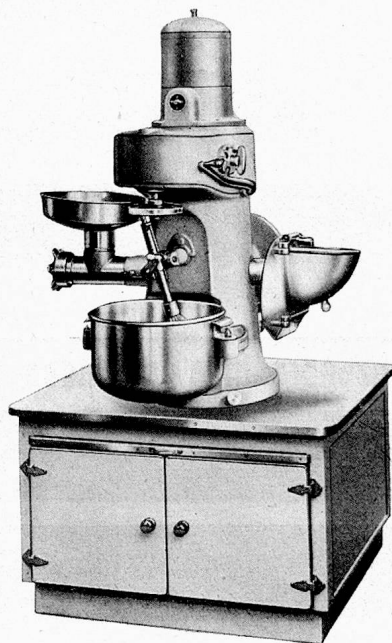

Lips - Küchenmaschinen

für jeden Betrieb

Verkauf nur direkt durch die Fabrik

Reparaturen aller Systeme

J. LIPS URDORF ZH

Maschinenfabrik Telefon 051 / 91 75 08 Gegr. 1880

Elektrische Küchen-
Anlage im Mütter-
und Säuglingsheim
Inselhof, Zürich

Elektrische

**GROSSKÜCHEN-
APPARATE**

**SPEISETRANSPORT-
WAGEN**

GLÄTTEMASCHINEN

OSKAR

Locher

ELEKTRISCHE HEIZUNGEN

ZÜRICH / BAURSTRASSE 14 / TEL. (051) 34 54 58 / FABRIK IN SCHWERZENBACH ZH