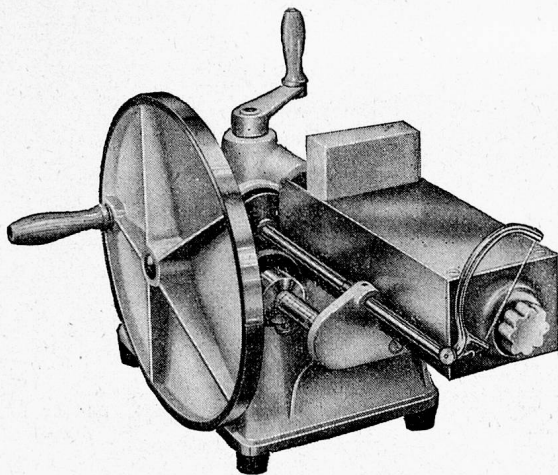

Reparaturen aller Systeme

J. LIPS URDORF ZH

Maschinenfabrik Telephon 051 / 91 75 08 Gegr. 1880

Eine Butterportionsmaschine

für besondere Ansprüche

Mit der Butterportionsmaschine VARIA können Sie Butterscheibchen von beliebigem Gewicht herstellen, wie es Ihr Betrieb gerade erfordert, z.B. 5, 7½, 11, 17½, 20 Gramm usw. Die Portionengröße kann im Bereiche von 5 bis 30 Gramm stufenlos eingestellt werden.

Die Butterportionsmaschine VARIA arbeitet zuverlässig und liefert gewichtsgenaue Portionen. Sie erzielen eine exakte Kontrolle des Butterverbrauchs, und durch die bedeutende Butter- und Zeitersparnis macht sich die Anschaffung innert kurzer Zeit von selbst bezahlt.