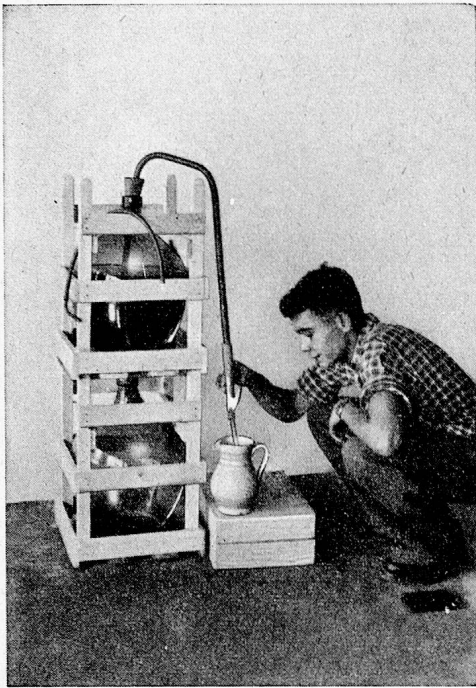

Ausschank mit Siphon
(Leistung 12 Liter pro Minute)

Selbsteinlagerung von Süssmost — billiger und besser

Wer über zu wenig oder kein eigenes Mostobst verfügt, kauft frischen Saft ab Presse im Herbst **sehr günstig**.