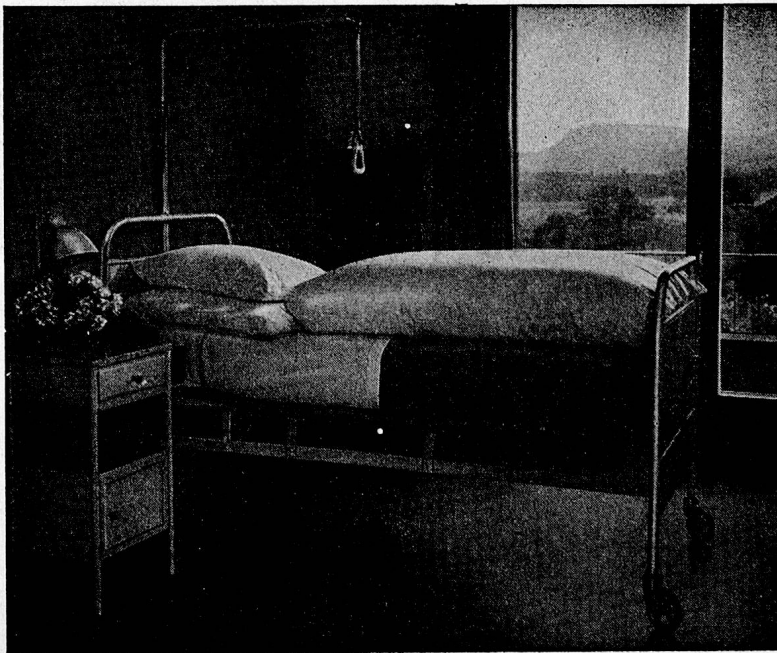

ORIGINAL-SCHLARAFFIA-MATRATZEN

sind aus gutem Polstermaterial hergestellt und handwerklich mit Sorgfalt verarbeitet.

Bei Anschaffung von neuen Matratzen denken Sie an

Original-Schlaraffia

Wir unterbreiten Ihnen gerne Vorschläge und Offerten.

**Schlaraffiawerk AG.
Basel**

Dreispitz, Zufahrtsstrasse 8
Telephon 5 69 60