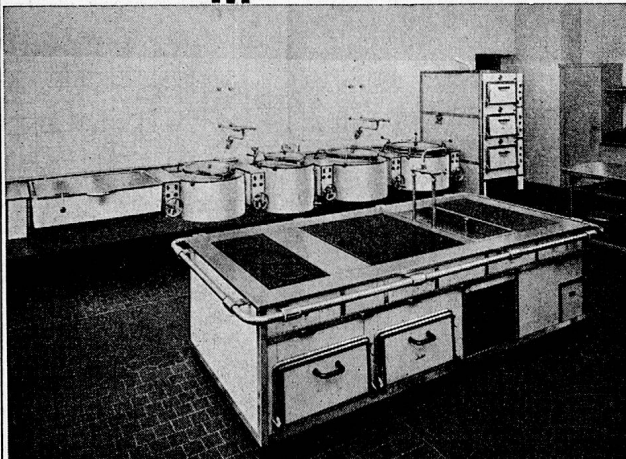

Elektrische Küchen-
Anlage im Mütter-
und Säuglingsheim
Inselhof, Zürich

Elektrische

**GROSSKÜCHEN-
APPARATE**

**SPEISETRANSPORT-
WAGEN**

GLÄTTEMASCHINEN

OSKAR

Locher

ELEKTRISCHE HEIZUNGEN

ZÜRICH / BAURSTRASSE 14 / TEL. (051) 34 54 58 / FABRIK IN SCHWERZENBACH ZH