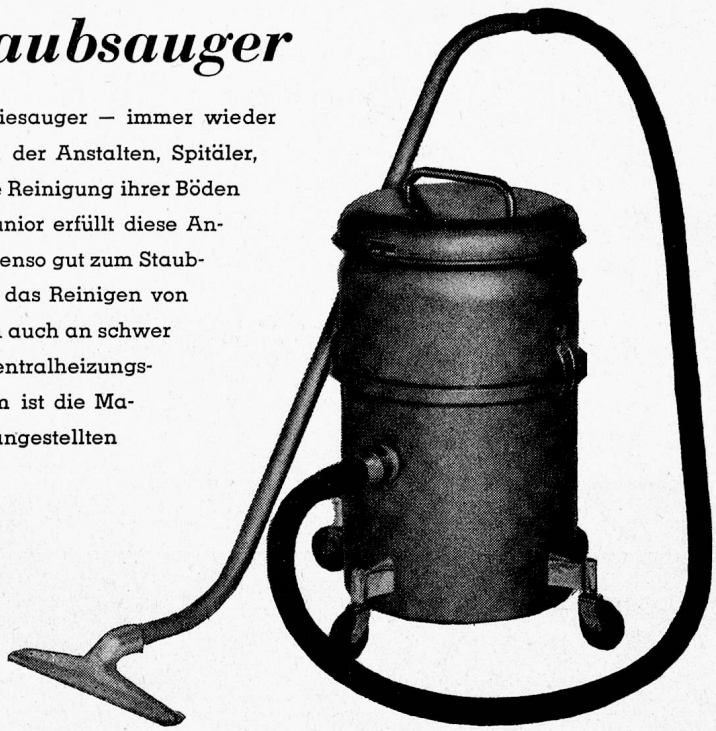

Ein lautloser Staubsauger

der ebensoviel leistet wie ein sog. Industriesauger — immer wieder vernimmt man diese Forderung von seiten der Anstalten, Spitäler, Sanatorien, Hotels und Betrieben, welche die Reinigung ihrer Böden nachts besorgen. — Der neue Servo-Kent-Junior erfüllt diese Ansprüche in jeder Beziehung. Er eignet sich ebenso gut zum Staubsaugen wie zum Wassersaugen, ermöglicht das Reinigen von Matratzen im Schlafzimmer selbst und kann auch an schwer zugänglichen Stellen wie Rolladen und Zentralheizungskörpern wirksam eingesetzt werden. Zudem ist die Maschine so leicht, dass sie von jeder Hausangestellten manipuliert werden kann.

Telephon (051) 25 03 33

MÜLLER-BRÜTSCH & CO. ZÜRICH 27 PARKRING 21