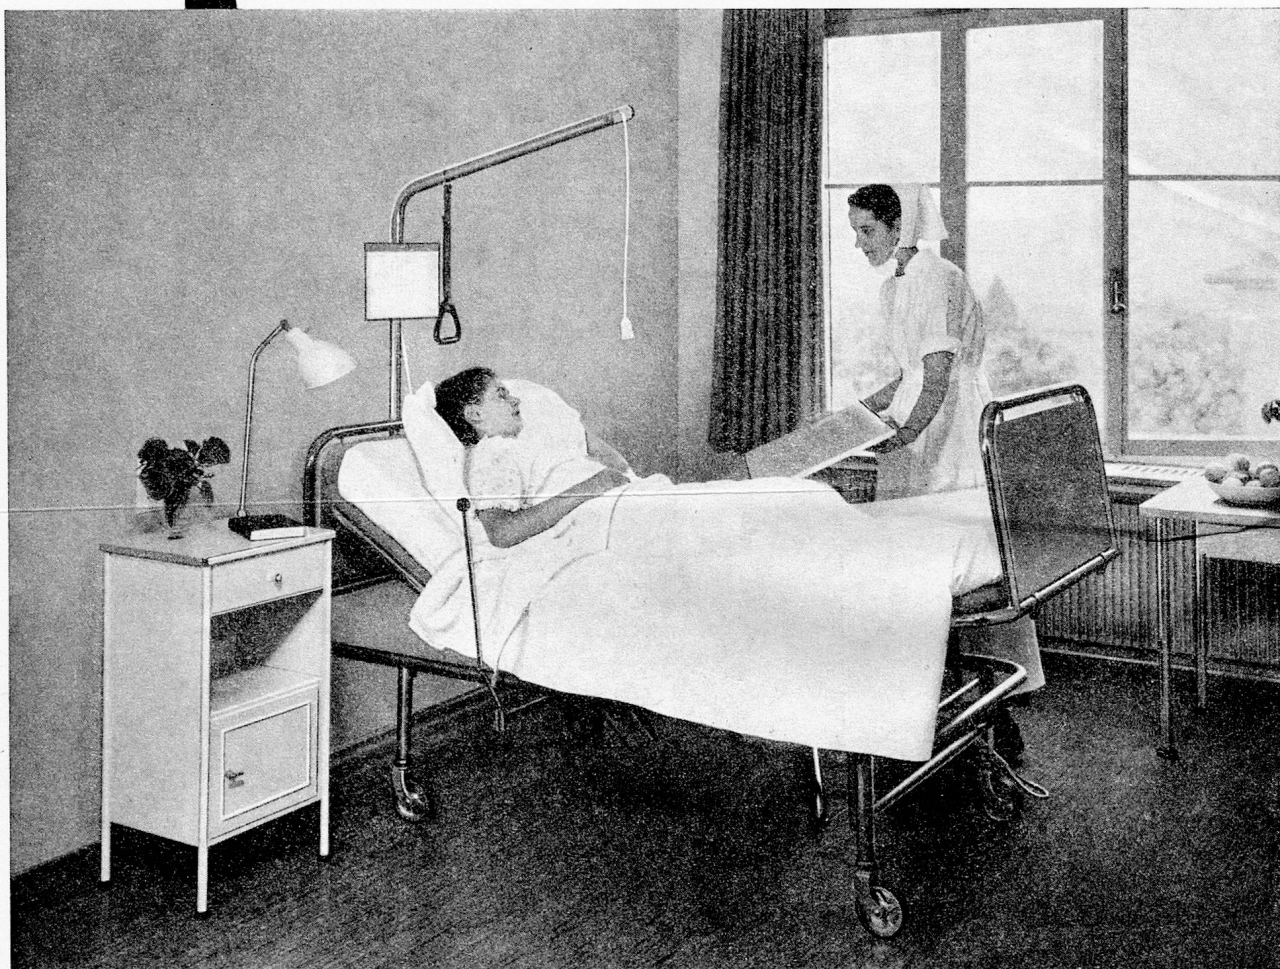

Für neuzeitliche Ausstattung
Ihrer Krankenzimmer

Bigla – Krankenmöbel

Gerne dienen wir Ihnen mit
Vorschlägen, Preisangaben
oder unverbindlicher Beratung
durch fachkundigen Vertreter.

Bigler, Spichiger & Cie AG Biglen (Bern)

Tel. 031 686221