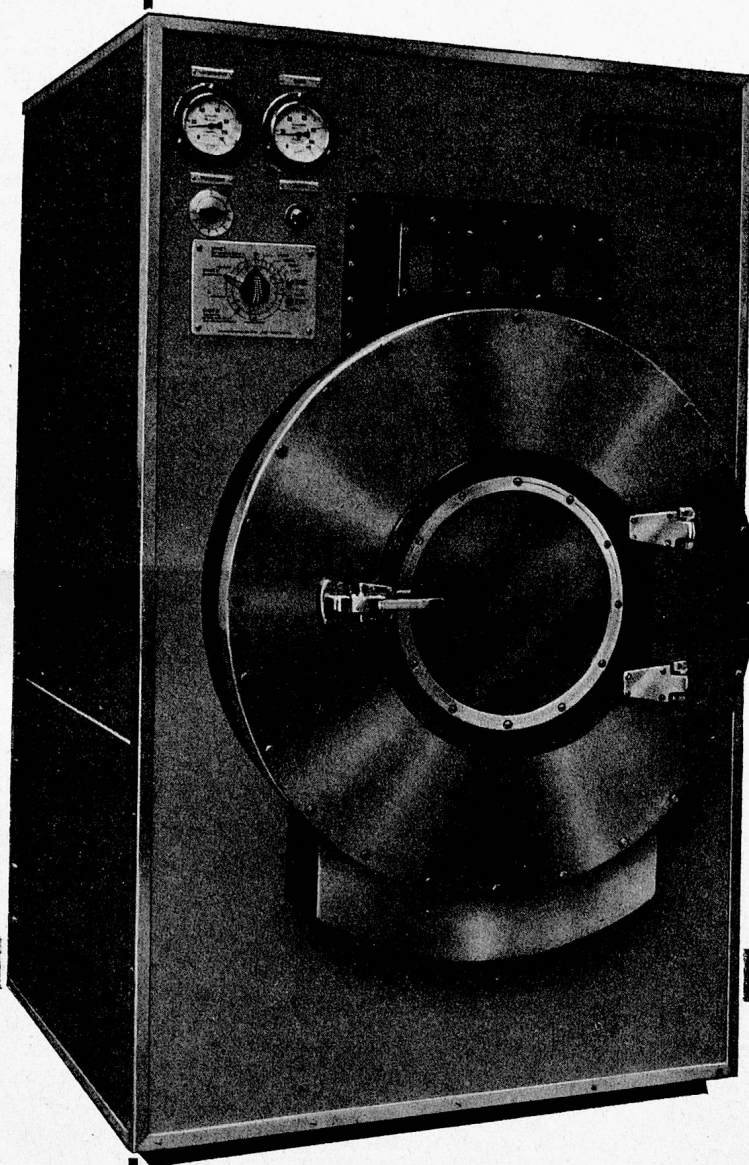

ferrum-matic

Die
vollautomatische
Schweizer
Waschmaschine
für
Grossbetriebe

Inhalt:
20-25 kg
Trockenwäsche

Ferrum AG.
Fabrik für moderne Wäschereianlagen
Rapperswil

Verkaufsbureau
Zürich
Löwenstrasse 66

Comptoir suisse Lausanne, Halle 4, Stand 460