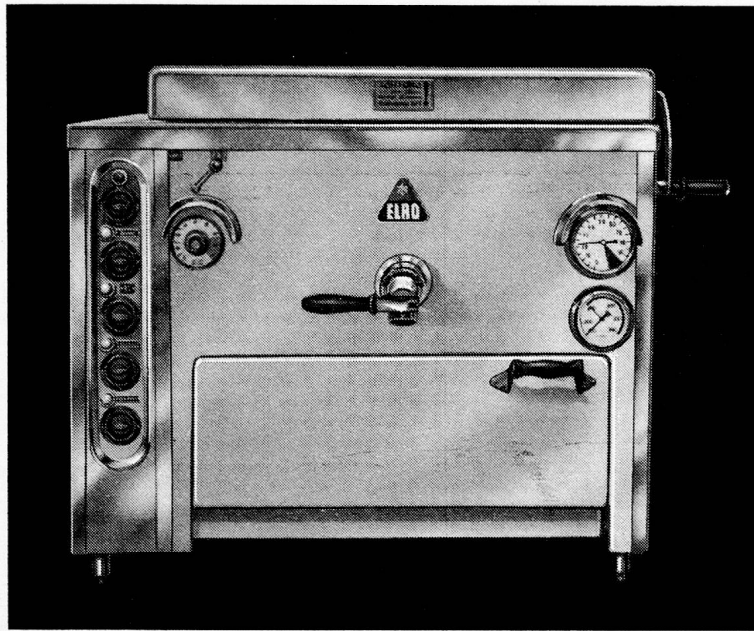

Elro

EINE KOCHANLAGE FÜR SIE!

Die bestbewährte, vollautomatische und beliebig kombinierbare
Universal-Koch-, Back- und Dämpferanlage.

Hygienisch, praktisch, einfach in der Bedienung, aus rostfreiem Stahl gebaut, allseits isoliert, äusserst
bescheiden in den Unterhaltskosten, platzsparend, formvollendet, unverwüstlich und wirtschaftlich.