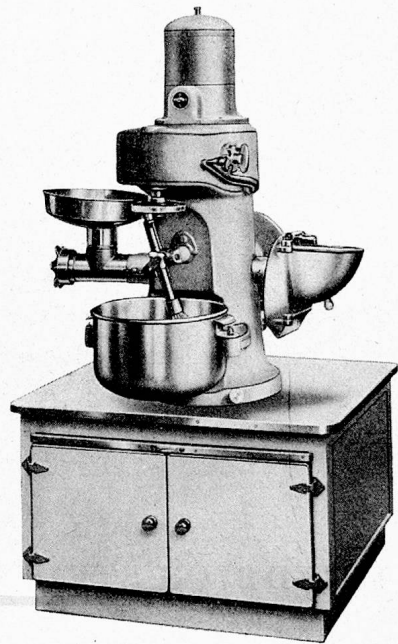

Ein lautloser Staubsauger

der ebensoviel leistet wie ein sog. Industriesauger – immer wieder vernimmt man diese Forderung von seiten der Anstalten, Spitäler, Sanatorien, Hotels und Betrieben, welche die Reinigung ihrer Böden nachts besorgen. – Der neue Servo-Kent-Junior arbeitet erstaunlich leise. Er eignet sich ebenso gut zum Staubsaugen wie zum Wassersaugen, ermöglicht das Reinigen von Matratzen im Schlafzimmer selbst und kann auch an schwer zugänglichen Stellen wie Rolladen und Zentralheizungskörpern wirksam eingesetzt werden. Zudem ist die Maschine so leicht, dass sie von jeder Hausangestellten mühelos bedient werden kann. – Verlangen Sie Prospekte oder Vorführung.