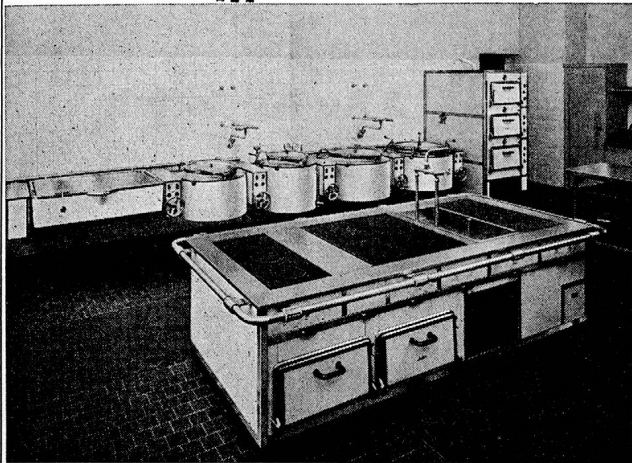

SKENE & CO. ZÜRICH 23 POSTFACH

● PREIS: Fr. 435.- inkl. Zubehör

Elektrische Küchen-  
Anlage im Mütter-  
und Säuglingsheim  
Inselhof, Zürich

Elektrische  
**GROSSKÜCHEN-  
APPARATE**  
**SPEISETRANSPORT-  
WAGEN**  
**GLÄTTEMASCHINEN**