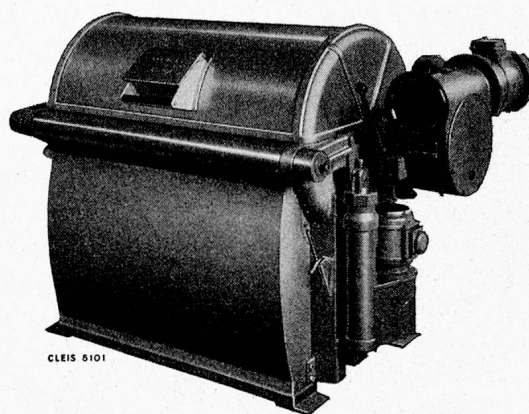

Etzelstrasse 8 Telephon 45 29 69

Seit 1927

**Neuzeitliche Wäschereianlagen  
Waschmaschinen  
Zentrifugen  
Mangen**

**A. CLEIS AG. SISSACH**

**WÄSCHEREIMASCHINEN-FABRIK**

Gegründet 1872

Telephon (061) 7 42 07