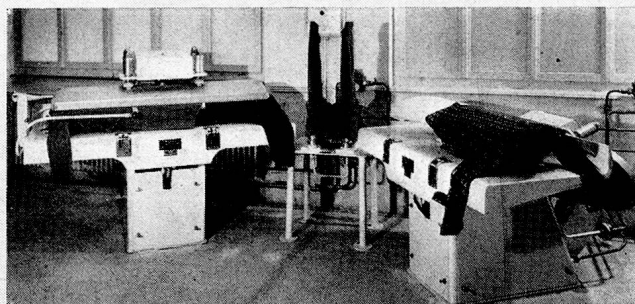

Wamag

Zweierstr. 146 - Tel. 35 21 55

WÄSCHEREI-MASCHINEN A.G. ZÜRICH