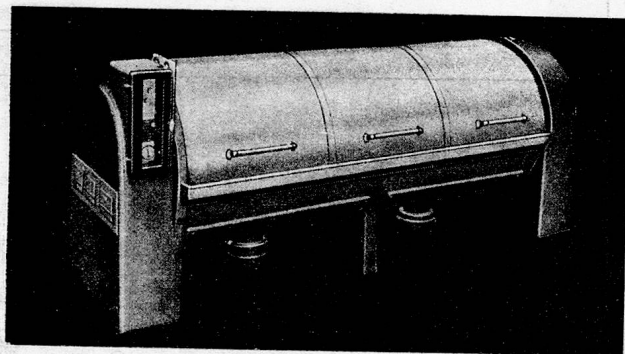

Doppelstrom-Waschmaschinen in jeder gewünschten Ausführung,
von 50–300 kg Fassungsvermögen halb- und vollautomatisch