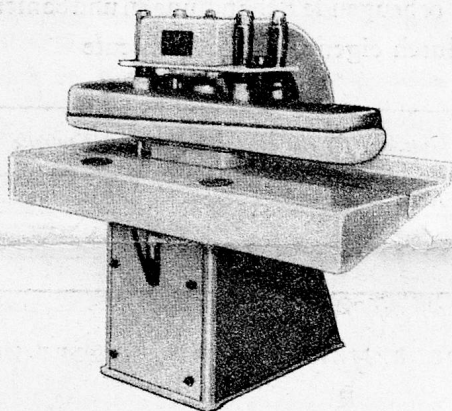

Wäschepressen in 8 verschiedenen Modellen,
zum Bügeln von Wäsche aller Art

Doppeltrommel-Frontalwaschmaschinen →
in jeder Beheizungsart, für 10–50 kg Fassungs-
vermögen, auch in vollautomatischer Ausführung