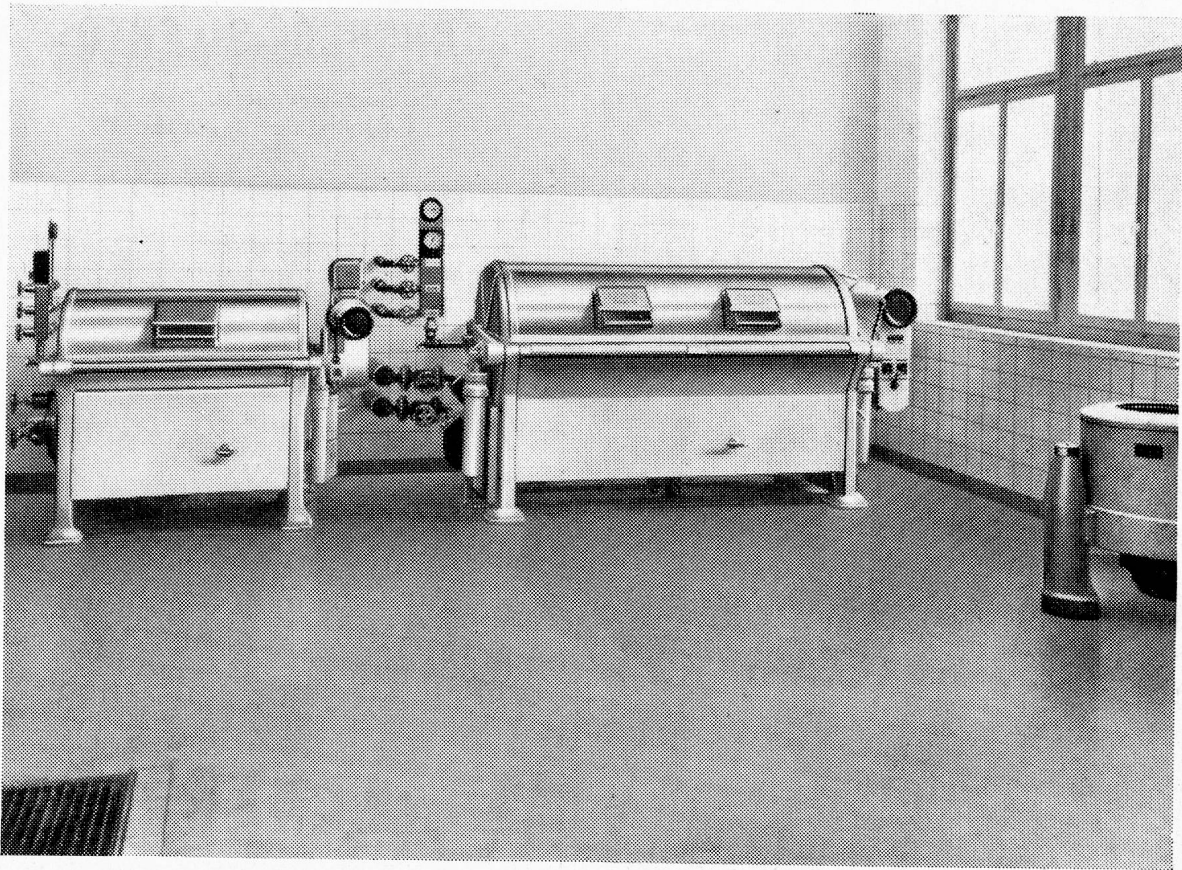

Van Baerle & Cie. AG. Münchenstein Tel. (061) 905 44

RELAVIT Geschirr-
waschmittel für Automaten
reinigt rasch, gründlich, sparsam
auch wenn noch so schmutzig.

RELAVIT

Verhindert jeden Kalkbelag, macht
Geschirr und Besteck schonend
blitzsauber. Verlangen Sie
Muster und Offerte.