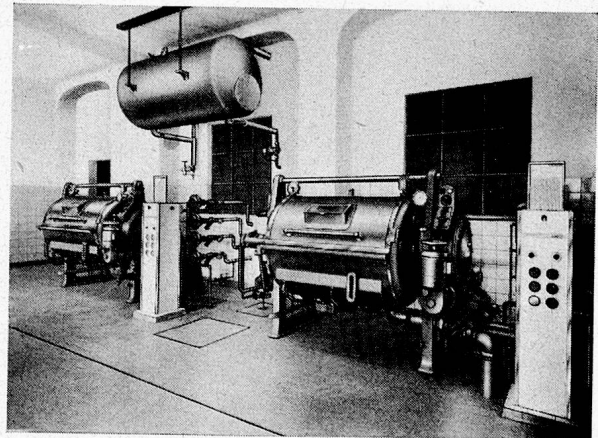

Basel J. ECKERT

Wasch-Vollautomaten um Jahre voraus

Gegen 3000 Schulthess-Automaten im Betrieb und nur zufriedene Kunden

SCHULTHESS UNIVERSAL

16 kg

Vollautomat wäscht, kocht zentrifugiert und trocknet

SCHULTHESS FRONTAL

4 Modelle in Grössen

6 kg 10 kg 25 kg 35 kg

Vollautomaten mit eingebauten Boilern

SCHULTHESS ANLAGEN

20—
150 kg

Vollautomaten mit Kommandogerät «AUTOMATIC-WASHER»

Durch Lochkarten gesteuert kann jeder Waschmaschine der gewünschte Waschprozess diktiert werden.