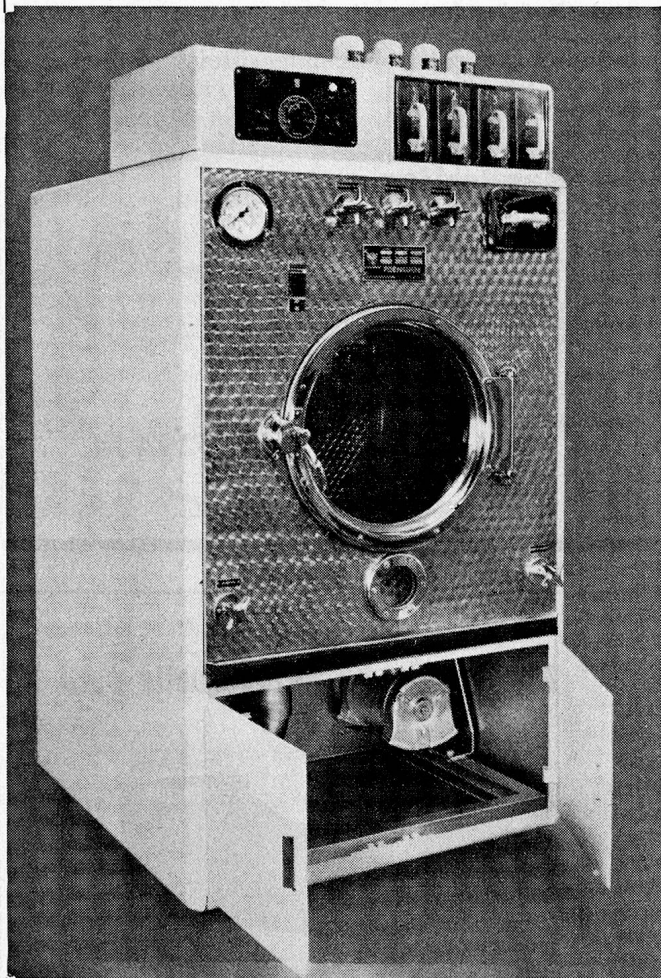

# Poensgen Waschmaschinen

solid und robust

**normal- halb- und vollautomatische Ausführung**

20 - 30 - 40 kg

Die einzige Waschmaschine mit **voll-automatischer Zugabe** von: Vorwaschmittel – Seife – Bleiche – Stärke – Aufheller oder Desinfektionsmittel. – Zudem kann diese Maschine jederzeit auch von Hand bedient werden.