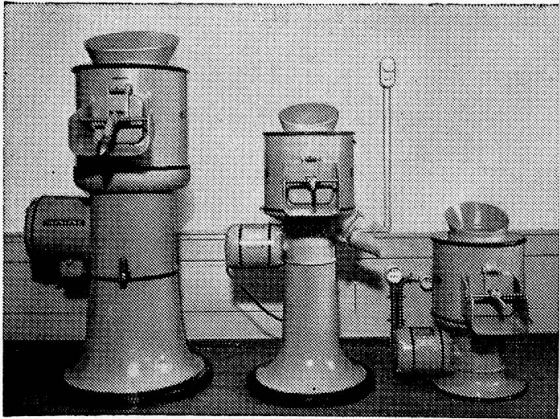

# Bügeln

*leicht gemacht mit dem*

SIEMENS  
**HEIMBÜGLER**

die ideale Bügelmaschine für  
**HEIME und ANSTALTEN**

Schnell und mühelos schrankfertige Wäsche. Sogar Herrenhemden lassen sich spielendleicht bügeln. Verlangen Sie kostenlose Vorführung an Ihrem Domizil durch das

oder die Generalvertretung:

**SIEMENS ELEKTRIZITÄT SERZEUGNISSE AG. ZÜRICH**

Löwenstr. 35 Tel. (051) 25 36 00

**PEERLESS**

**LONDON**

Die englischen **Kartoffelschäl-Maschinen** in vier Grössen, ferner **Pommes-frites-** und **Pommes-chips-Maschinen** unübertroffen in Qualität und Leistung bei sehr günstigem Preis.