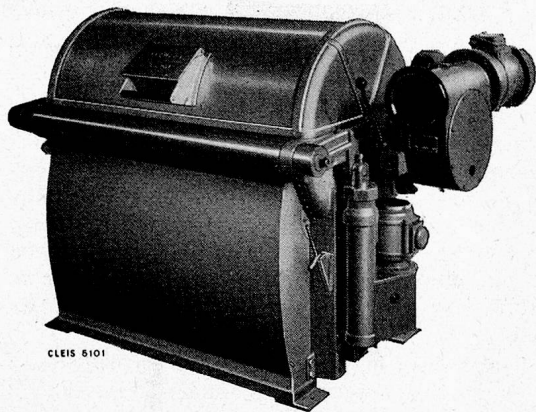

**Neuzeitliche Wäschereianlagen
Waschmaschinen
Zentrifugen
Mangen**

A. CLEIS AG. SISSACH
WÄSCHEREIMASCHINEN-FABRIK

Gegründet 1872

Telephon (061) 7 42 07