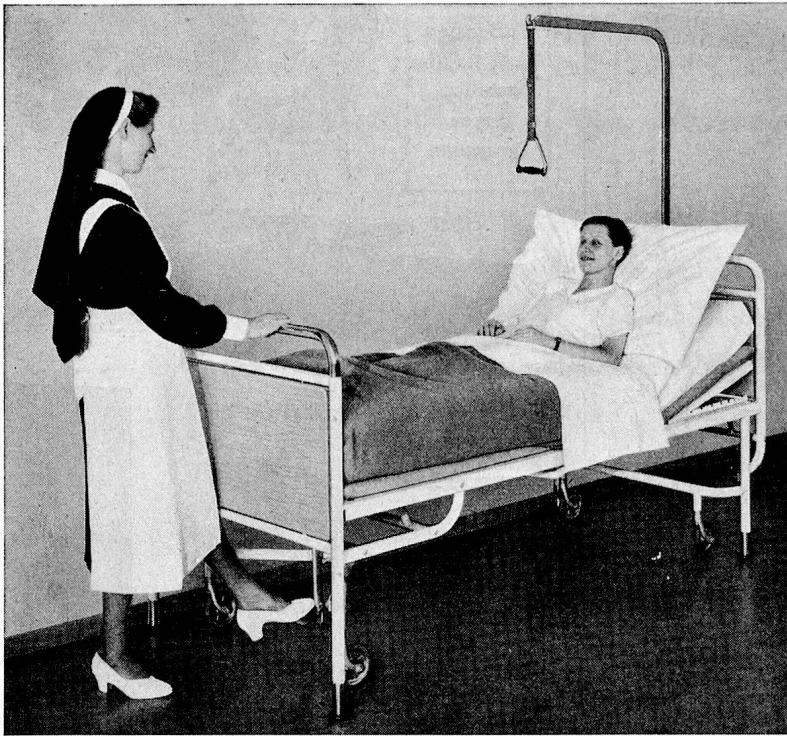

## EBO - Bettstelle 929

(Patente: W. Hess, Dübendorf)

Die Bettstelle ist sehr gut manövrierfähig. Bei leichtem Fuß-Druck auf die Pedale (kein Bücken mehr!) senken sich die Füße. Die Rollen sind frei, das Bett steht fest. Bei Heben des Pedals mit der Fusspitze heben sich die Füße. Das Bett senkt sich, ohne irgendwelche Erschütterung für den Patienten, auf die Rollen und ist fahrbereit.