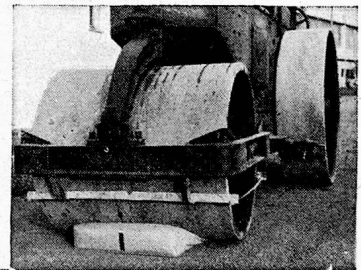

Eine Tuchgrosshandlung steht zu Ihrer Verfügung

Brauchen Sie demnächst Wollstoffe für Ihre Anstalt?

Jupes-, Kleider- und Damenmäntelstoffe

Knaben-, Anzugs-, Hosen- und Mantelstoffe

Dann fragen Sie uns an. Gerne unterbreiten wir Ihnen eine Offerte, die für Sie unverbindlich ist. Sie werden bei uns gut einkaufen. Unser Prinzip ist Qualität zu vorteilhaftem Preis. Bitte geben Sie uns auch Ihren approximativen Bedarf an, damit wir Ihnen ein konkretes Angebot vorlegen können.

Rob. Leimgruber Zürich

Tuchgrosshandlung

Bleicherweg 18

Telephon (051) 23 66 75

Diese Anpassungsfähigkeit ist der «ORIGINAL-SCHLARAFFIA»-MATRATZE in höchstem Masse eigen. Sie wurde (und wird) viel nachgeahmt, doch nie erreicht, weder in ihrer äussersten Bequemlichkeit garantierenden Elastizität, noch in ihrer geradezu unglaublichen Widerstandsfähigkeit: Selbst nach 5-minütiger Belastung durch eine 12-Tonnen-Strassenwalze zeigt die «ORIGINAL-SCHLARAFFIA»-MATRATZE keinerlei Veränderung!

Schlaflosigkeit ist eines der Grundübel unserer gehetzten Zeit. In ausgedehnten Versuchen haben berühmte Ärzte, Hygieniker und Biologen vieler Länder nachgewiesen, dass wir umso tiefer und gesünder schlafen, je besser sich die Matratze dem anatomischen Bau unseres Körpers anzupassen vermag.

**ORIGINAL
SCHLARAFFIA
MATRATZEN**

Die Schlaraffiawerk AG Basel/Dreispietz Telephon (061) 34 69 60,
wird Sie unverbindlich und seriös beraten.

Immer mehr Verwalter und Ärzte von Spitälern, Kliniken und Sanatorien verlangen die warme und behagliche «ORIGINAL-SCHLARAFFIA»-MATRATZE, denn Sie ist unverwüstlich und hygienisch einwandfrei.

Beachten Sie das Markenzeichen!