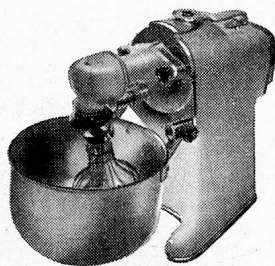

**JULES LÜSCHER**  
INGENIEURBÜRO ZÜRICH

Scheideggstrasse 68

Tel. 051/277344

dank **Bauknecht** lassen sich selbst

grösste Anstalts - Küchen  
ohne Schwierigkeiten  
rationalisieren

Das Modell Bauknecht-«Allzweck» wurde speziell für den Gebrauch in gewerblichen Küchen konstruiert. Mit den elf Aufsteckteilen, unter denen Sie Ihre Wahl treffen können, bewältigt diese Maschine spielend die Rüst- und Vorbereitungs-Arbeiten für **mehrere hundert Essen**. Die Bauknecht-«Allzweck» rührt, schwingt, mixt, knetet, mahlt, presst Beeren-, Obst- oder Gemüsesäfte, hackt Fleisch, schält Kartoffeln, schneidet Gemüse und stellt Glace her. Teilen Sie uns mit, welche Verwendungszwecke für Sie in Betracht fallen; wir unterbreiten Ihnen gerne eine für Sie unverbindliche Offerte.