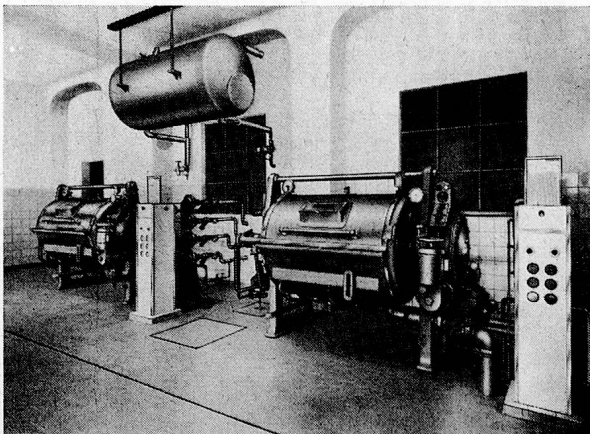

SCHULTHESS ANLAGEN

20—
300 kg

Vollautomaten mit Kommandogerät «AUTOMATIC-WASHER»

Durch Lochkarten gesteuert kann jeder Waschmaschine der gewünschte Waschprozess diktiert werden.

MASCHINENFABRIK AD. SCHULTHESS & CO. AG., ZÜRICH

Büro und Service Zürich, Stockerstr. 57, Tel. (051) 27 52 12
Büro und Service Lausanne, 16, Av. du Simplon, Tel. (021) 26 56 85

Büro und Service Bern, Wabersackerstrasse 117, Tel. (031) 7 56 36

SCHULTHESS