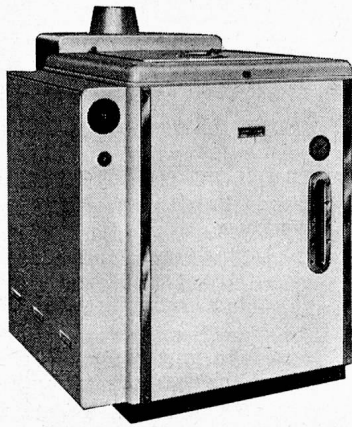

## SCHULTHESS UNIVERSAL

16 kg

Vollautomat wäscht, kocht zentrifugiert und trocknet