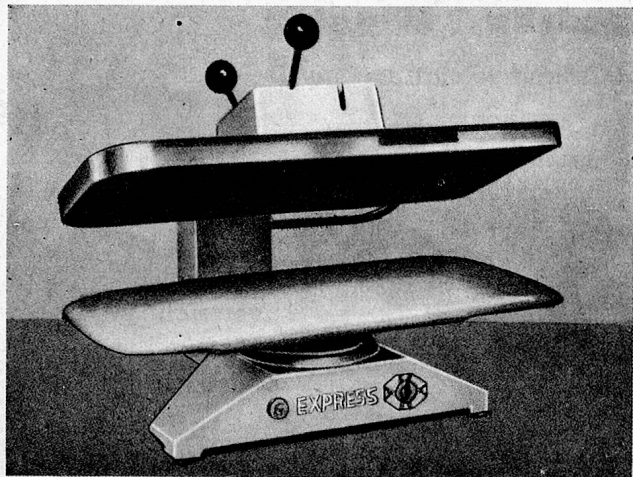

Tischwäsche, Bettwäsche, Hemden, Schürzen, Trikotwäsche, Arbeitsmäntel, Blousen, Pyjamas, Kittel, Hosen, Trenchcoat und vieles mehr . . .

Preis nur **Fr. 1150.—**
komplett anschlussbereit.