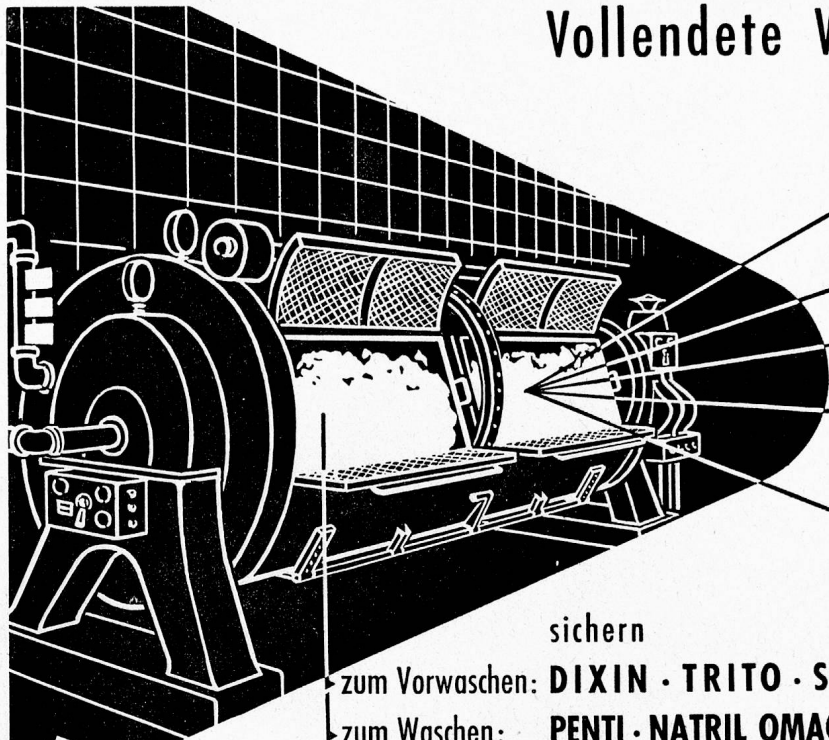

Vollendete Wäschepflege