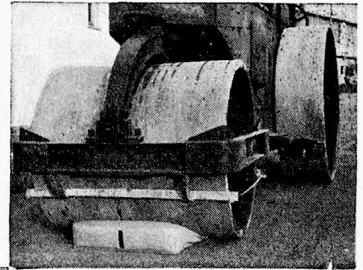

Telephon (031) 68 62 21

Diese Anpassungsfähigkeit ist der «ORIGINAL-SCHLARAFFIA»-MATRATZE in höchstem Masse eigen. Sie wurde (und wird) viel nachgeahmt, doch nie erreicht, weder in ihrer äussersten Bequemlichkeit garantierenden Elastizität, noch in ihrer geradezu ungläublichen Widerstandsfähigkeit: Selbst nach 5-minütiger Belastung durch eine 12-Tonnen-Strassenwalze zeigt die «ORIGINAL-SCHLARAFFIA»-MATRATZE keinerlei Veränderung!