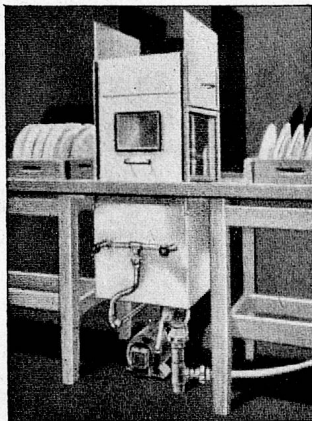

Besteck- und Silberwarenfabrikation
 Telephon (051) 92 14 62

(Zch.)

PEERLESS

LONDON

die leistungsfähigen
 platzsparenden
 und bewährten
 englischen

Geschirrspül-Maschinen
Kartoffelschäl-Maschinen
Pommes-frites-Maschinen
Planeten-Rührwerke