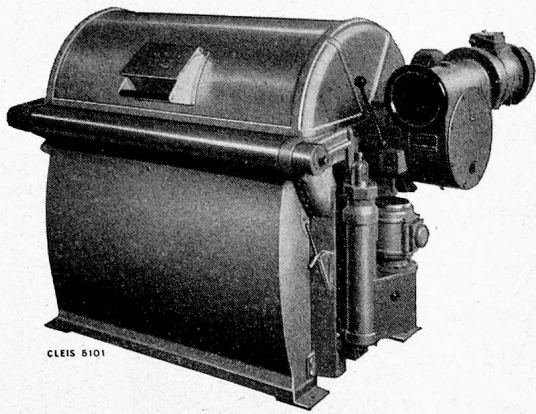

Neuzeitliche Wäschereianlagen
Waschmaschinen
Zentrifugen
Mangen

A. CLEIS AG. SISSACH

WÄSCHEREIMASCHINEN-FABRIK

Gegründet 1872

Telephon (061) 7 42 07