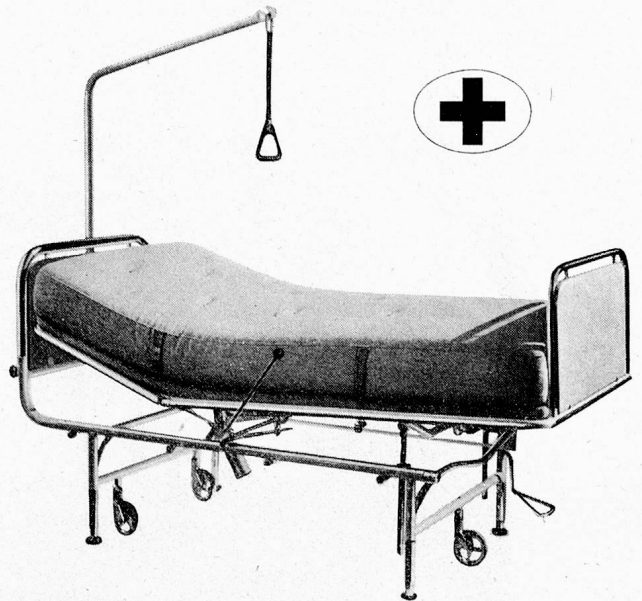

Alle Bedarfsartikel für die Waschküche und die Glättereie in bester Qualität und zu günstigen Preisen.

ESWA — Ernst & Co., Stansstad NW

embru

Hochlagerbetten

Das neue Embru-Hochlager-Bett ist ein praktisches Bett. Die im Laufe der letzten Jahre von Ärzten, Schwestern und Verwaltern geäußerten Wünsche und Anregungen sind weitgehend verwirklicht worden. Unsere langjährige Erfahrung half uns, alles möglichst einfach und praktisch zu lösen.