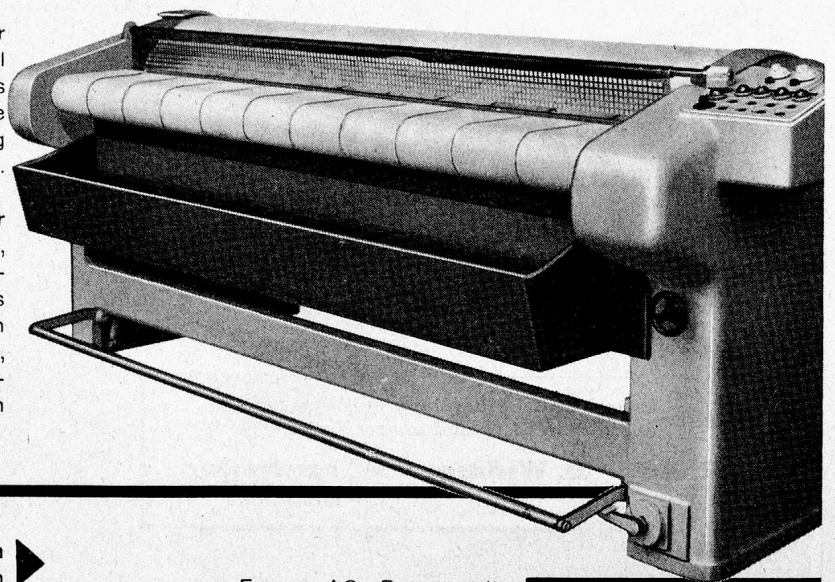

18 verschiedene Typen von Glättemaschinen bauen wir. Als Beispiel zeigen wir Ihnen hier unsere neueste Mulden-Glättemaschine Brillant in vollständig geschlossener Bauart mit automatischer Heizanlage.

Ferrum AG., Rapperswil
Verkaufsbüro Zürich
Löwenstrasse 66 Tel. 27 48 87

ferrum