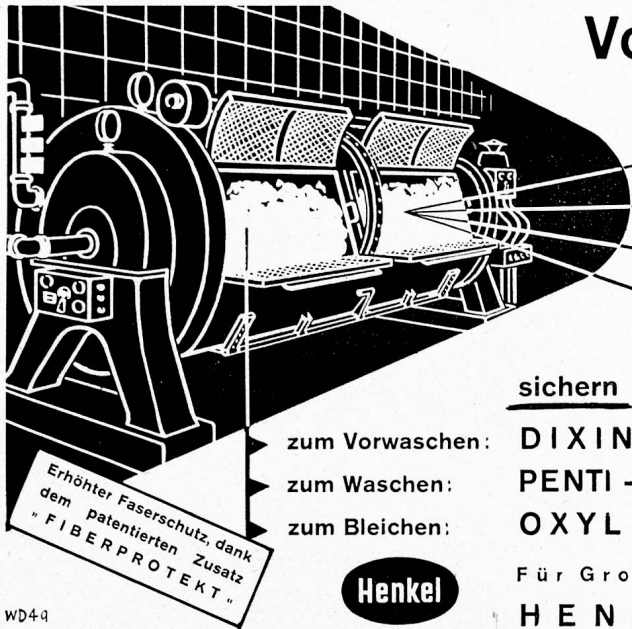

H. TAVERNARO · CHEM. FABRIK
WINTERTHUR · WÜLFLIŒEN
SCHLOSSTALSTR. 221 · TEL. 052/2 4054

Vollendete Wäschepflege

- gründliche Reinigung
- hohen Weissgrad
- maximale Gewebeschonung
- grösste Wirtschaftlichkeit