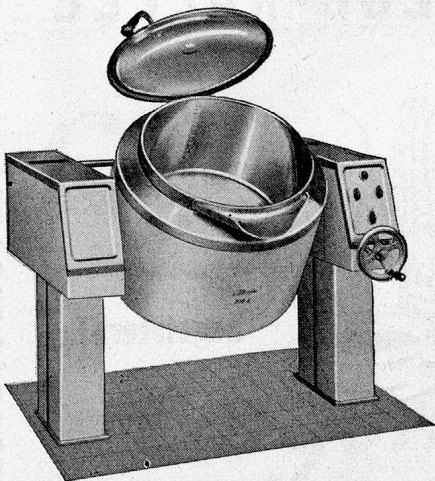

Wand- oder Standmontage, einzeln, in Batterien oder mit Kipp-Bratpfannen zusammengebaut.

Größen der neuen MAXIM-Kippkessel

32 Liter	160 Liter
50 Liter	200 Liter
80 Liter	250 Liter
100 Liter	320 Liter
125 Liter	400 Liter

Moderne Formgebung. Zeitsparende Reinigung. Leichter Unterhalt. Kurze Aufheizzeit. Kippung durch Schneckengetriebe mit kleinem Modul. Uebersichtlichere Schalterbedienung durch pultförmige Anordnung.

Ausführung: