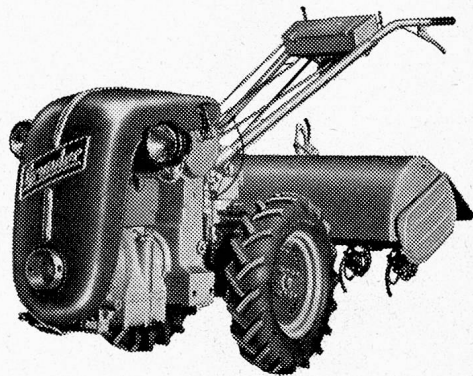

Vorzüge: Mehr als 30jährige Erfahrung, einfache, robuste und moderne Konstruktion, 3 oder 4 Vorwärtsgänge und 1 Rückwärtsgang, 2 Geschwindigkeiten auf der Zapfwelle; mit oder ohne Differential lieferbar, jedoch immer mit den patent. automat. Einzelradausschaltung; Fräsbreiten von 40—100 cm. Lieferbar als MOTOR-BODENFRÄSE, MOTOR-PFLUG, MOTOR-SEILWINDE, MOTOR-MÄHER, MOTOR-VIELFACH-HACKGERÄT; mit Hack- und Häufelgeräten für Reihenkulturen und zur Bearbeitung von Obst- und Rebkulturen, verwendbar als Einachs-Traktor für Zugarbeiten usw.