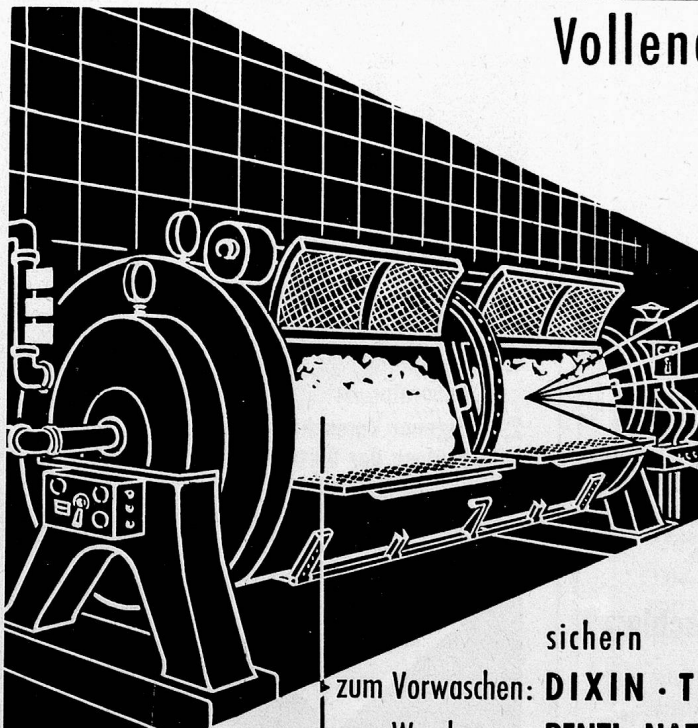

Vollendete Wäschepflege

gründliche
Reinigung

hohen
Weissgrad

maximale
Gewebeschonung

grösste
Wirtschaftlichkeit

Henkel

sichern

zum Vorwaschen: **DIXIN · TRITO · SILOVO · DILO · MEP**

zum Waschen: **PENTI · NATRIL OMAG · FRIMA-PRIMA · DILO**

zum Bleichen: **PURSOL**

für Grosskonsumenten besonders geschaffen

HENKEL & CIE. A.G., BASEL

Erhöhter Faserschutz, dank
dem patentierten Zusatz
»FIBERPROTECT«

WD19