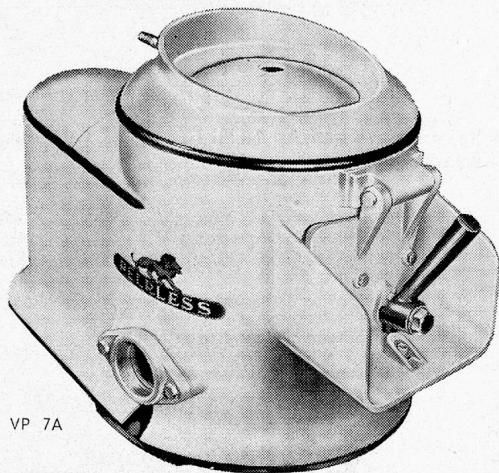

Modell VP 7A

PERLESS - Kleinschälmaschine

der formschöne Helfer mit den Vorzügen der grossen Modelle. Inkl. Kabel nur Fr. 608.—. Vollständig eingeschaltet und wassergeschützter 1/4-PS-Motor. — Drehbarer Aufsatz geringer Platzbedarf!

Fragen Sie uns bitte an, wir beraten Sie gerne.

Trebal A. - G.
BASEL
Nauenstrasse 5
Tel. 061 / 34 02 22

Für jeden Betrieb die passende Schälmaschine!

Der neue elektrische

Locher

KIPP-PLATTENHERD

setzt sich überall durch wo bessere Leistungen, höchste Betriebssicherheit und grösste Sauberkeit verlangt werden.

Aus vielen, einige besonders interessante Referenzen:

- Zürich
  Stadtspital Waid
- Schaffhausen
  Kantonsspital: 2 Herde
- Lausanne
  Institution Château Mont-Choisi
- Lausanne
  Clinique des Charmettes
- Renens/VD
  Grande Salle Communale
- Kloten
  Flughafenrestaurant