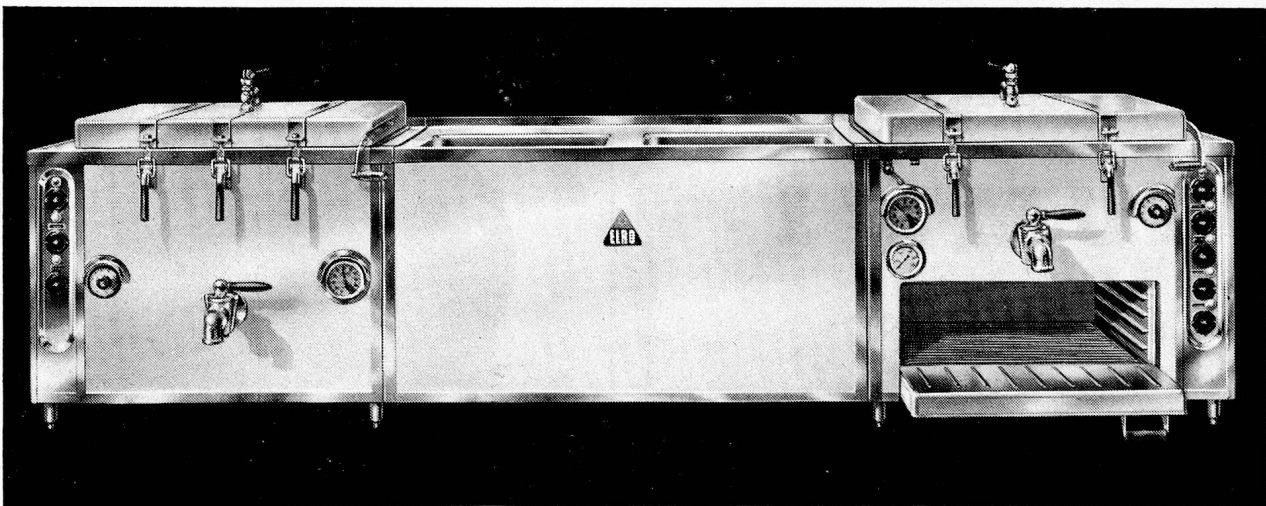

Gewaltsproben mit einer 12-Tonnen-Strassenwalze haben die Spitzenqualität der «Original-Schlaraffia»-Matratze bewiesen. Trotz 5-minütiger Belastung büsste die «Schlaraffia» nicht einen Millimeter an Höhe ein!

ORIGINAL  
**SCHLARAFFIA**  
 MATRATZEN

**Die Grossküchen-Kochanlagen  
 ELRO  
 haben sich seit Jahren bewährt  
 und sind universell verwendbar**

Sie arbeiten automatisch, sind betriebssicher, einfach zu bedienen und können elektrisch, mit Dampf oder Heisswasser beheizt werden.