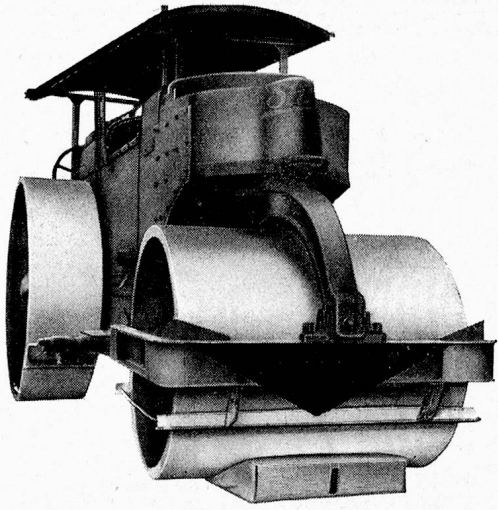

Gewaltsproben mit einer 12-Tonnen-Strassenwalze haben die Spitzenqualität der «Original-Schlaraffia»-Matratze bewiesen. Trotz 5-minütiger Belastung büsste die «Schlaraffia» nicht einen Millimeter an Höhe ein!