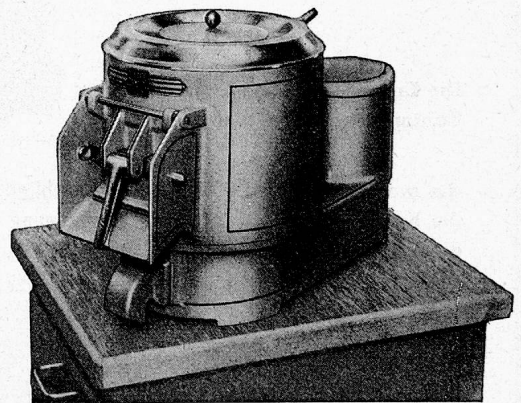

**BASLER
EISENMÖBELFABRIK AG.
SISSACH**
Tel. (061) 744 61

Metzger

In zirka 2 Minuten

schält und reinigt die

Lips - Kleinschälmaschine

unerreicht in
**Leistung und
Qualität**

5 kg Kartoffeln

Unverbindliche Beratung und Verkauf
durch die Fabrik und unsere Vertreter: