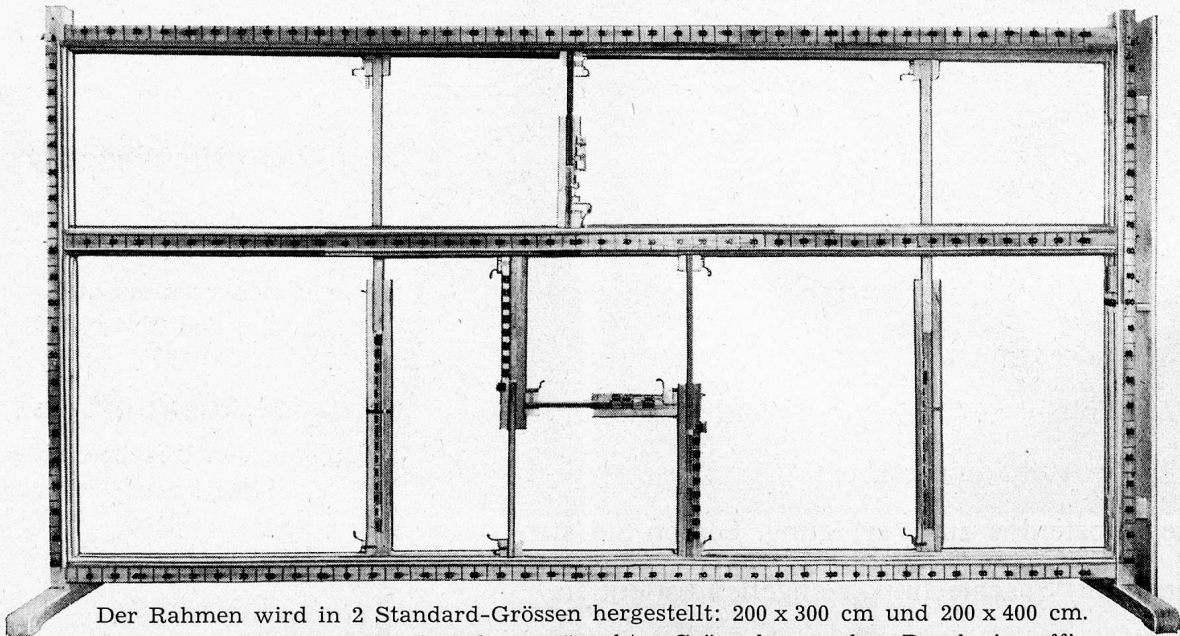

Der vollendete Vorhangspannrahmen - ESWA

Der Rahmen wird in 2 Standard-Grössen hergestellt: 200 x 300 cm und 200 x 400 cm. Dieser ist auf beiden Seiten in jeder gewünschten Grösse bespannbar. Durch ein raffiniert ausgedacht System können die Längsleisten verkürzt oder verlängert werden.