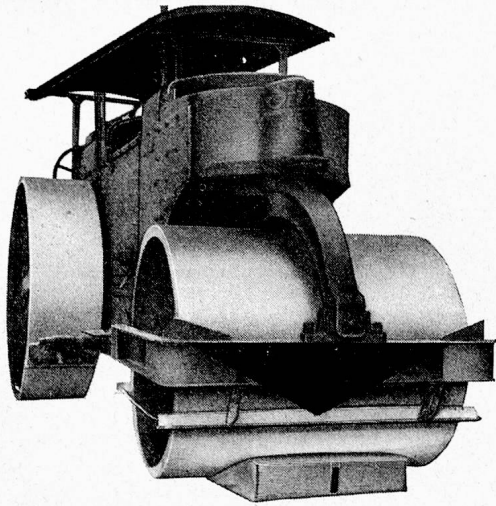

H. Bay
Aarau

V. Lukas
Zürich

W. Leutwyler
Lausanne

Ein weiteres Erzeugnis der Spezialfabrik von Küchenmaschinen

J. L I P S U R D O R F Z H

Telephon (051) 98 75 08

Gegründet 1880

Gewaltsproben mit einer 12-Tonnen-Strassenwalze haben die Spitzenqualität der «Original-Schlaraffia»-Matratze bewiesen. Trotz 5-minütiger Belastung büsste die «Schlaraffia» nicht einen Millimeter an Höhe ein!