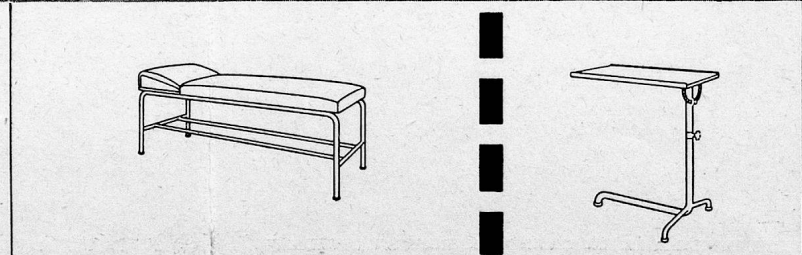

BIGLER, SPICHTIGER & CIE AG BIGLEN BERN

Telephon (031) 68 62 21