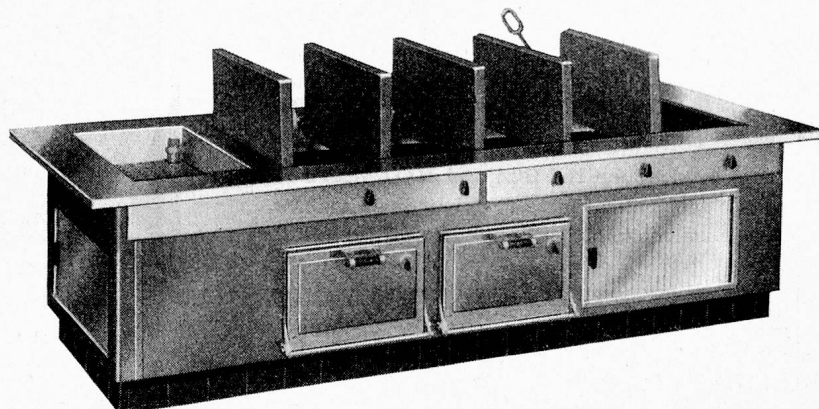

Hervorragend in Form und Konstruktion

Grossküchenherde mit aufklappbaren Platten

Aufklappbare Kochplatten

Idealste Lösung des Reinigungsproblems

Platten um 90 Grad aufklappbar zur raschen, bequemen Reinigung der darunterliegenden Spülmulde. Ablauf zur gründlichen Ausspülung von Rückständen.

Maxim Ultrarapid-Platten

Kürzeste Kochzeiten - rascher Service - zufriedene Gäste!

8-stufig feinregulierbar.
Gegen Ueberhitzung automatisch geschützt.

18 cm ϕ - 2500 Watt
22 cm ϕ - 3000 Watt

Wir fabrizieren ferner: