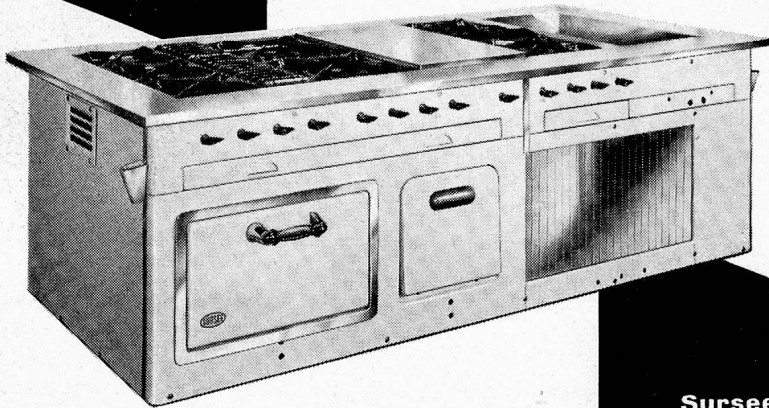

Überzeugen Sie sich selbst und machen Sie  
auf unsere Kosten eine Probe mit RELAVIT

**VAN BAERLE & CIE AG  
MÜNCHENSTEIN**

Chemische- und Seifenfabrik  
Telephon 061/90544

**SURSEE**

baut Grossküchenanlagen als Spezialität