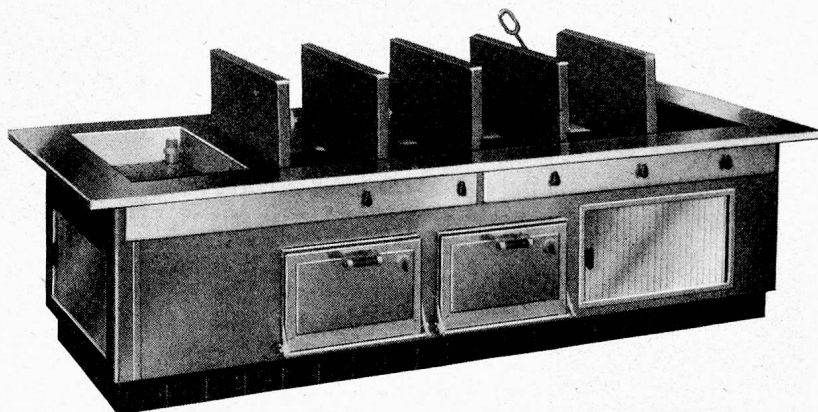

#### Idealste Lösung des Reinigungsproblems

Platten um 90 Grad aufklappbar zur raschen, bequemen Reinigung der darunterliegenden Spülmulde. Ablauf zur gründlichen Ausspülung von Rückständen.

#### Kürzeste Kochzeiten - rascher Service - zufriedene Gäste!

8-stufig feinregulierbar.  
Gegen Ueberhitzung automatisch geschützt.

18 cm  $\phi$  - 2500 Watt  
22 cm  $\phi$  - 3000 Watt