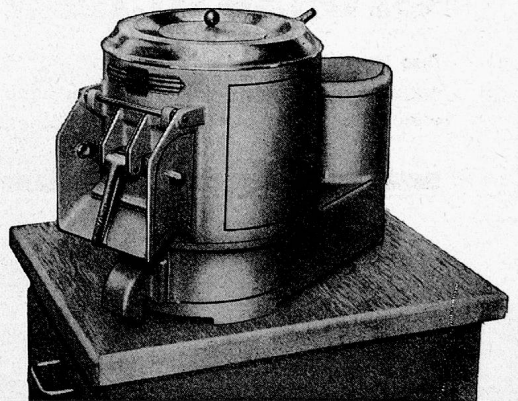

**Sursee-Werke AG. die auf Grossküchenanlagen spezialisierte Herdfabrik**

**In zirka 2 Minuten**

schält und reinigt die

**Lips** - Kleinschälmaschine

unerreicht in  
**Leistung und  
Qualität**

**5 kg Kartoffeln**