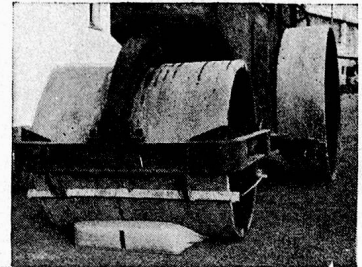

Diese Anpassungsfähigkeit ist der «ORIGINAL-SCHLARAFFIA»-MATRATZE in höchstem Masse eigen. Sie wurde (und wird) viel nachgeahmt, doch nie erreicht, weder in ihrer güssersten Bequemlichkeit garantierenden Elastizität, noch in ihrer geradezu unglaublichen Widerstandsfähigkeit. Selbst nach 5-minütiger Belastung durch eine 12-Tonnen-Strassenwalze zeigt die «ORIGINAL-SCHLARAFFIA»-MATRATZE keinerlei Veränderung!