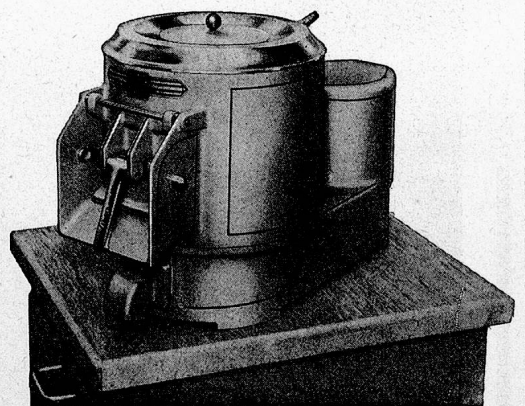

F. ERNST, ING. AG. ZÜRICH 3, Telefon (051) 33 62 44, Weststrasse 50/52

In zirka 2 Minuten

schält und reinigt die

Lips - Kleinschälmaschine

unerreicht in
**Leistung und
Qualität**

5 kg Kartoffeln

Unverbindliche Beratung und Verkauf
durch die Fabrik und unsere Vertreter: