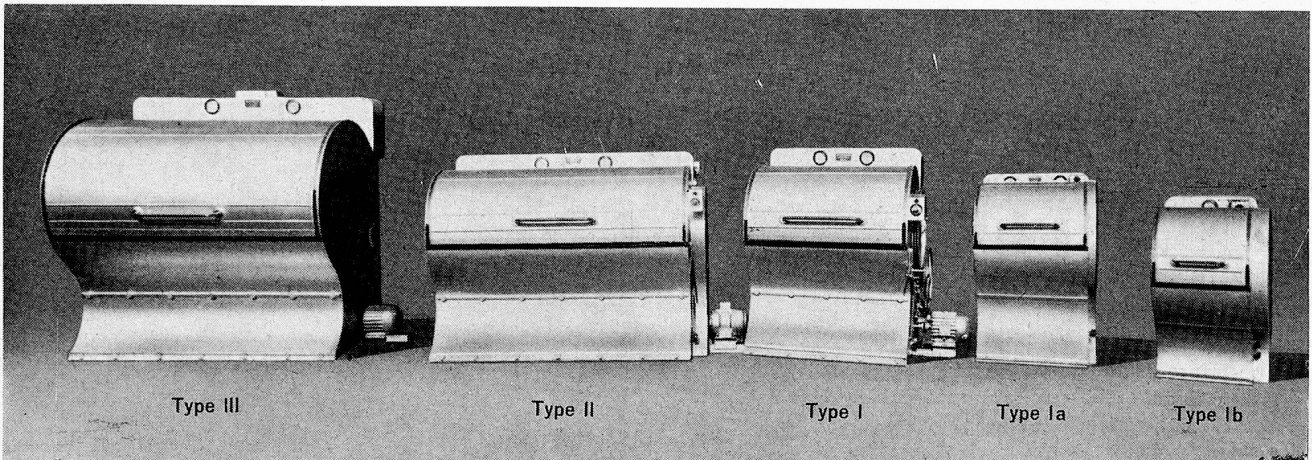

Type III

Type II

Type I

Type Ia

Type Ib

Die vollautomatischen SIEBER-RAPID Wäschetrockenmaschinen bewähren sich durch höchste Leistung seit 18 Jahren.

Sie werden ein- und zweiteilig, auf Wunsch auch mehrteilig, für kleinere Wäscheposten erstellt. Sind ausgerüstet mit Wärmemesser, Feuchtigkeitsmesser, Thermostat, elektrischer Zeiteinstelluhr, elektrischem Summer, Signallampe, sowie mit automatischer Ausschaltung. Erstklassiges Schweizer Fabrikat. Bieten grosse Arbeitserleichterung und machen das Wäschetrocknen von jeder Witterung unabhängig. Sie benötigen keine Wartung, sind äusserst einfach zu bedienen und beheben die Nöte des Wäschetrocknens. Äusserste Schonung des Wäschegutes, daher sehr wirtschaftlich.

Meine Referenzen
werden auch Sie überzeugen.

FRIEDR. SIEBER, MASCHINENBAU, BELP-BERN

(neue Fabrik) früher Bern

Telefon (031) 675017