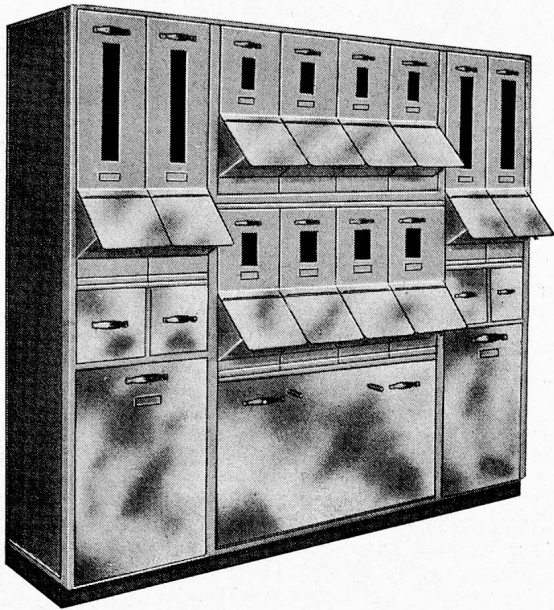

Die Grossküche im Jahre 1957

Elro bringt umwälzende Neuerungen in die Anstaltsküche. Seit der Erfindung der Elro-Grosskochapparate mit Super H 10 Infrarot-Heizung und hochwirksamer Wärmeisolierung hat das Kochen gewaltige Fortschritte gemacht. Auch Sie müssen die Elro-Kochmethode kennen; denn mit Elro lässt sich sparen. Zudem sind die Speisen frischer in den Farben, reicher an Aroma und vor allem reicher an lebensnotwendigen Vitaminen.

**Robert Mauch Elro-Werk
Bremgarten (Aargau)**

Telefon (057) 71777

Halle 1, Stand 12

Economat-Schränke

aus Metall, zum Aufbewahren Ihrer Vorräte, in jeder beliebigen Grösse.

Geschirrwashmaschinen
Universalküchenmaschinen
Kartoffelmaschinen
Butterportionsmaschinen
Elektrische Friteusen
Arbeitstische