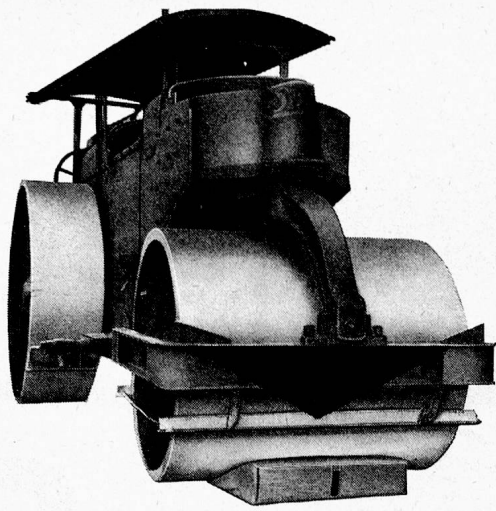

Wir bauen für jeden Wäsche-Anfall den geeigneten Ferrum-matic-Typ.

**Ferrum AG
Giesserei
und Maschinenfabrik
Rapperswil b/Aarau**

Gewaltsproben mit einer 12-Tonnen-Strassenwalze haben die Spitzenqualität der «Original-Schlaraffia»-Matratze bewiesen. Trotz 5-minütiger Belastung büsste die «Schlaraffia» nicht einen Millimeter an Höhe ein!