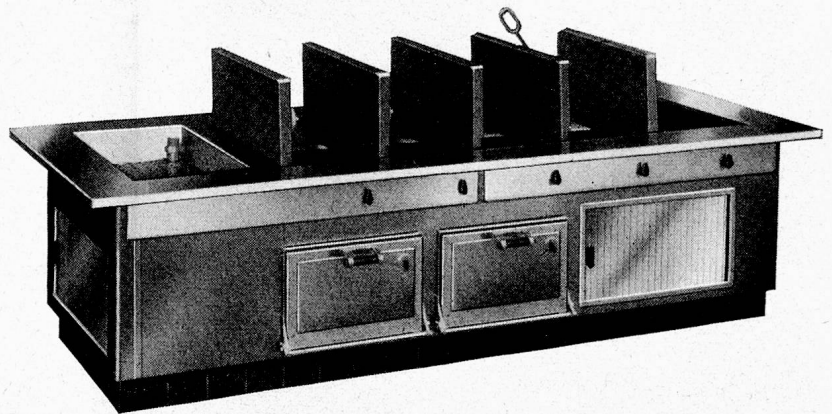

**BASLER
EISENMÖBELFABRIK AG.
SISSACH**

Tel. (061) 744 61

Elektrische

Maxim

GROSSKÜCHENAPPARATE

Hervorragend in Form und Konstruktion

Grossküchenherde mit aufklappbaren Platten

Aufklappbare Kochplatten

Idealste Lösung des Reinigungsproblems

Platten um 90 Grad aufklappbar zur raschen, bequemen Reinigung der darunterliegenden Spülmulde. Ablauf zur gründlichen Ausspülung von Rückständen.

Maxim Ultrarapid-Platten

Kürzeste Kochzeiten - rascher Service - zufriedene Gäste!

8-stufig feinregulierbar.
Gegen Ueberhitzung automatisch geschützt.

18 cm ϕ - 2500 Watt
22 cm ϕ - 3000 Watt

Wir fabrizieren ferner:

Kippkessel und Bratpfannen, Brat-, Back- und Pâtisserieöfen
Wärmeschränke freistehend für Einbau oder auf Rollen, Grills
und Friture-Apparate