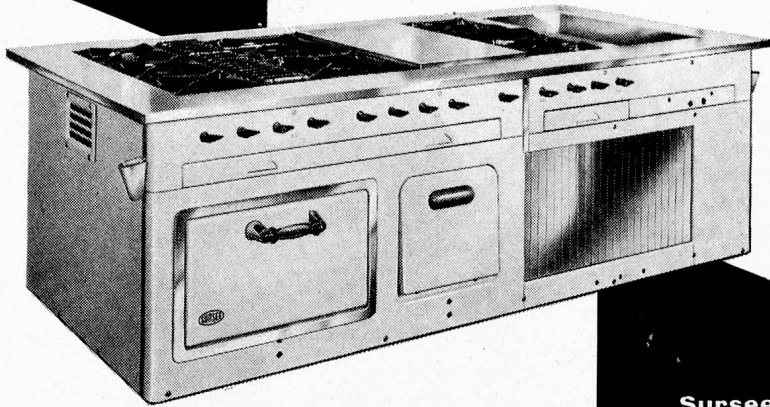

baut Grossküchenanlagen als Spezialität

Wir fabrizieren Pensions-, Restaurations- und Hotelgasherde, Kippkessel, Bratpfannen, Wärmeschränke, Friteusen u. a. m. Unsere Erfahrung auf diesem Gebiete ist einzigartig, weshalb unsere Beratung auch für Sie wertvoll sein kann. Prüfen Sie alle Offerten und verlangen Sie auch unser Angebot. Auskunft und Ratsind kostenlos.

Sursee-Werke AG. die auf Grossküchenanlagen spezialisierte Herdfabrik

Sauberkeit und Hygiene

Wer auf Hygiene und Sauberkeit achtet, zweifelt nicht daran, dass «Glanz-Eternit» auch für Kinderheime, Spitäler und Anstalten viele Vorzüge bietet. Zahlreiche Töne tragen dazu bei, die Räume,