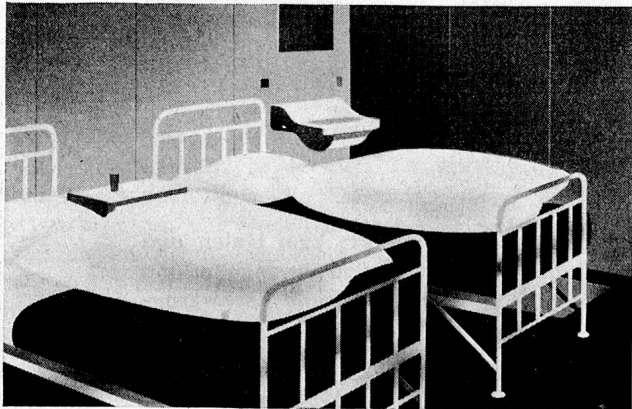

GLANZ ETERNIT AG

Niederurnen, Telephon 058 416 71

sei es ein Krankenzimmer, ein Aufenthaltsraum, ein Badraum usw., freundlich zu gestalten. Der Unterhalt einer «Glanz-Eternit»-Wandverkleidung ist leicht, ein Vorteil, der bei der heutigen Knappheit an Personal zu schätzen ist. Verlangen Sie Preisliste und Muster.

Waschen und Reinigen von Anstaltskleidern und Wollsachen

Zum Waschen und Desodorisieren von schweissiger Wollwäsche und von Anstaltskleidern eignet sich das hartwasserbeständige, neutrale Netz- und Waschmittel

Camprox

besonders gut.

BP Benzin und Petroleum A.G.

Chemisch Technische Abteilung, Uraniastr. 35

Zürich