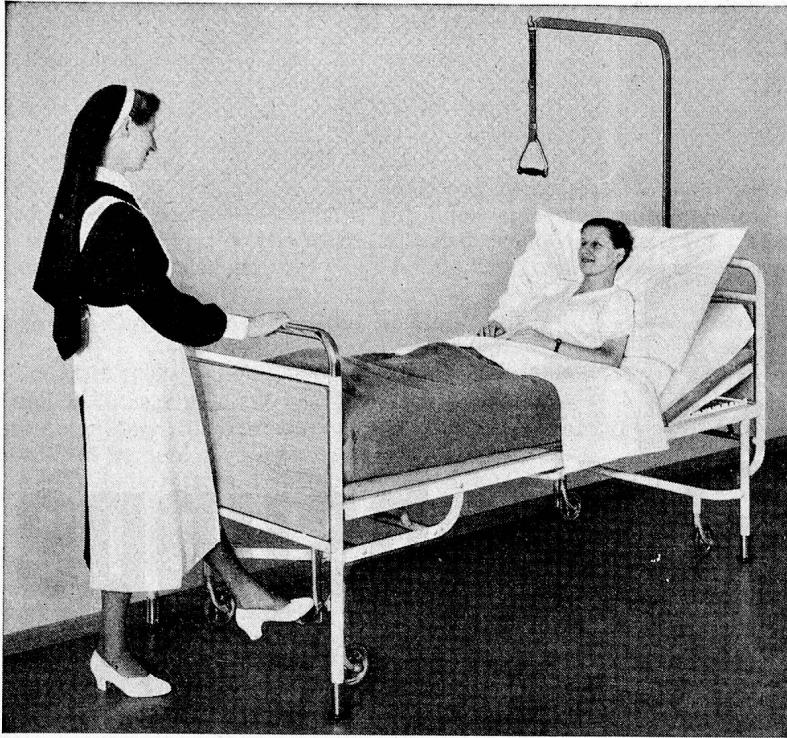

Knorr

Fleischsuppe

*das ideale Hilfsmittel
für Ihre Küche!*

«Gastronome»

Verlangen Sie bitte unseren Katalog über Anstaltsmobiliar

Altorfer-Bettstelle 929

(Patente: W. Hess, Dübendorf)

Die Bettstelle ist sehr gut manövrierfähig. Bei leichtem Fussdruck auf die Pedale (kein Bücken mehr!) senken sich die Füße. Die Rollen sind frei, das Bett steht fest. Bei Heben des Pedals mit der Fusspitze heben sich die Füße. Das Bett senkt sich, ohne irgendwelche Erschütterung für den Patienten, auf die Rollen und ist fahrbereit.