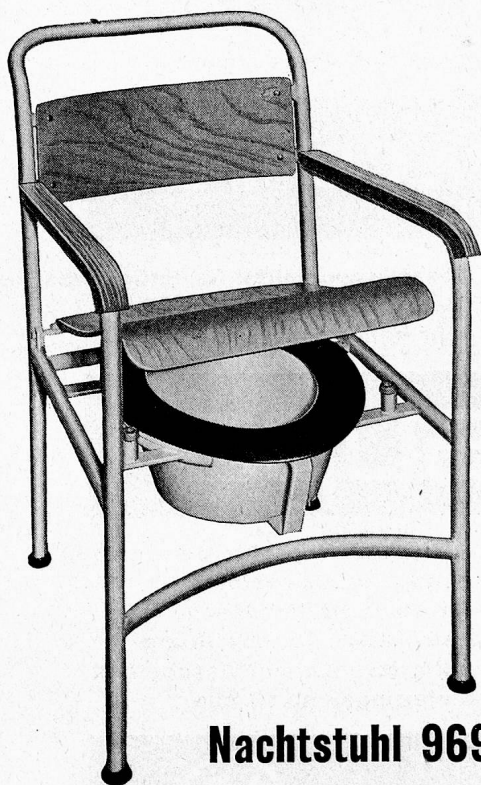

Nachtstuhl 969
Fr. 212.—

ALTORFER AG WALD ZH

Abteilung Metallmöbel Telefon (055) 2 35 92
Fabriken in Wald und Dürnten ZH

Zurück

zum schonenden Waschen mit

Regil ESWA

jetzt Einweich-, Vorwasch- und

Hauptwaschmittel