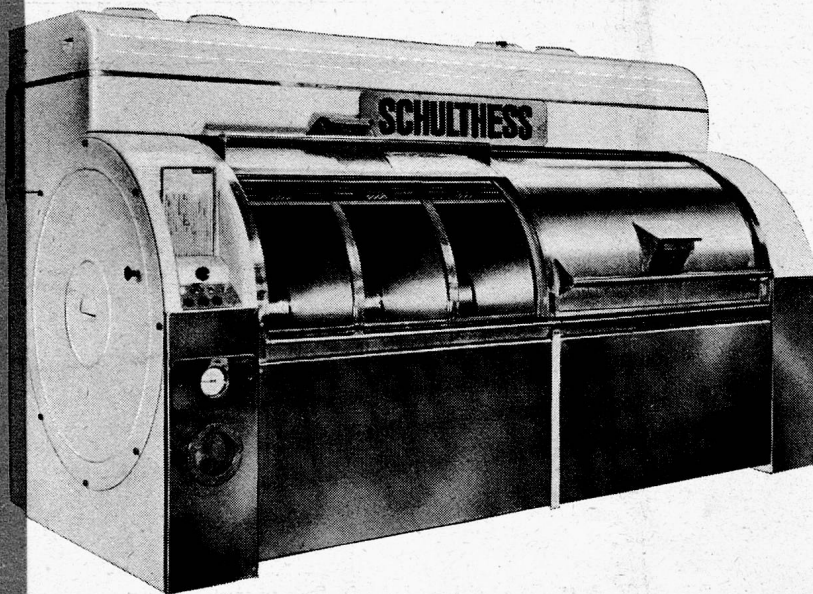

Schulthess-Schnellläuferzentrifugen

3 Modelle

S/500	S/700	S/900
14	30	47 kg

Diese Zentrifugen arbeiten mit 1500 t/min. vollständig vibrationsfrei und sind vollautomatisch gesteuert.

Die Schleuderleistung dieser Zentrifugen ist derart hoch, dass nicht mehr als 6 Minuten geschwungen werden soll, ansonst die Wäsche zum mangeln zu trocken ist.