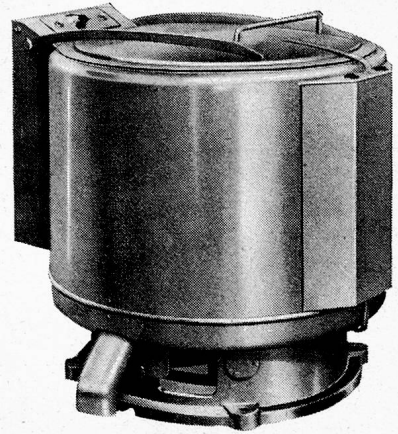

Schulthess-Schnellläuferzentrifugen

3 Modelle

S/500	S/700	S/900
14	30	47 kg

Diese Zentrifugen arbeiten mit 1500 t/min. vollständig vibrationsfrei und sind vollautomatisch gesteuert.

Die Schleuderleistung dieser Zentrifugen ist derart hoch, dass nicht mehr als 6 Minuten geschwungen werden soll, ansonst die Wäsche zum mangeln zu trocken ist.