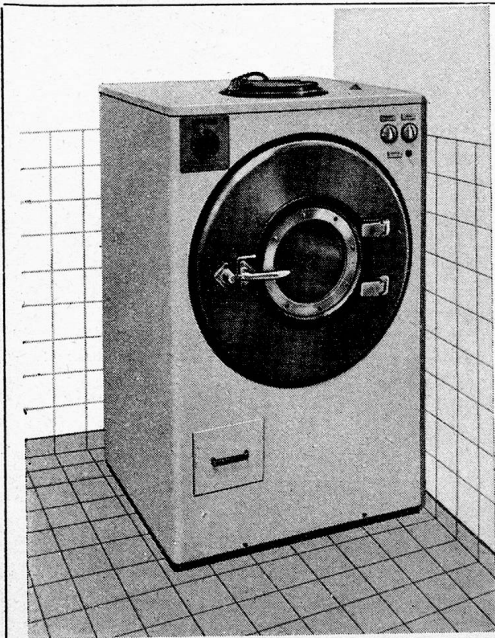

Sind **FERRUM -**
Waschautomaten besser?

Unsere Kunden wissen Bescheid!

Verlangen auch Sie Prospekte und Referenzen, es lohnt sich zu prüfen.

FERRUM A.G. Maschinenfabrik Rapperswil Aarg.

GLÄTTEMASCHINEN

FERRUM AG.

RAPPERSWIL / AG