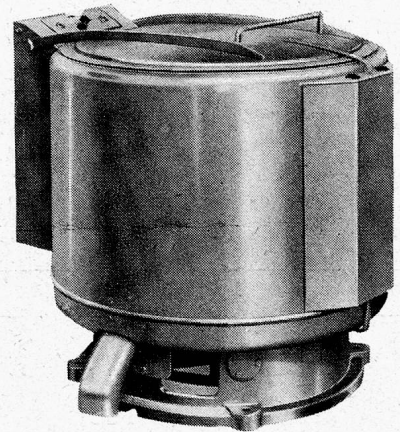

Schulthess-Schnellläuferzentrifugen

3 Modelle	S/500	S/700	S/900
Ladegewicht	14	30	47 kg

Diese Zentrifugen arbeiten mit 1500 t/min. vollständig vibrationsfrei und sind vollautomatisch gesteuert. Die Schleuderleistung dieser Zentrifugen ist derart hoch, dass nicht mehr als 6 Minuten geschwungen werden soll, ansonst die Wäsche zum mangeln zu trocken ist.