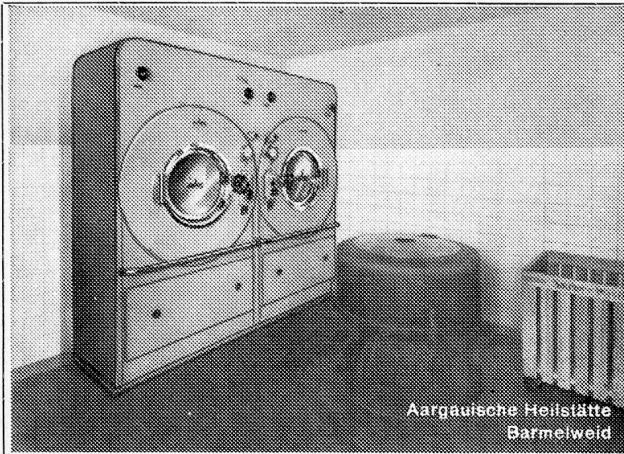

Aargauische Heilstätte
Barmelweid

Man sieht es immer wieder

Spitäler, Anstalten, öffentliche und private Betriebe ziehen es vor, ihre Wäsche im AVRO-Tumbler zu trocknen. Der

AVRO-DRY-TUMBLER

hat das Prinzip der Wäschetrocknung revolutionär umgestaltet. Über 5000 in schweizerischen und ausländischen Betrieben stehende AVRO-Tumbler zeugen für die Wirtschaftlichkeit dieser Trocknungsmethode.

Schweiz. Mustermesse Basel, Halle 13, Stand 4948

ALBERT VON ROTZ, ING., BASEL 12

Tumbler-Bau Telefon (062) 2216 44

TEBEZID - Ihr Desinfektionsmittel

Laboratorium CHIMA S.A., Speicher

zuverlässig, wirtschaftlich

begutachtet auf

Keimtötung

Wasch-, Einweich- und

Bleich-Wirkung