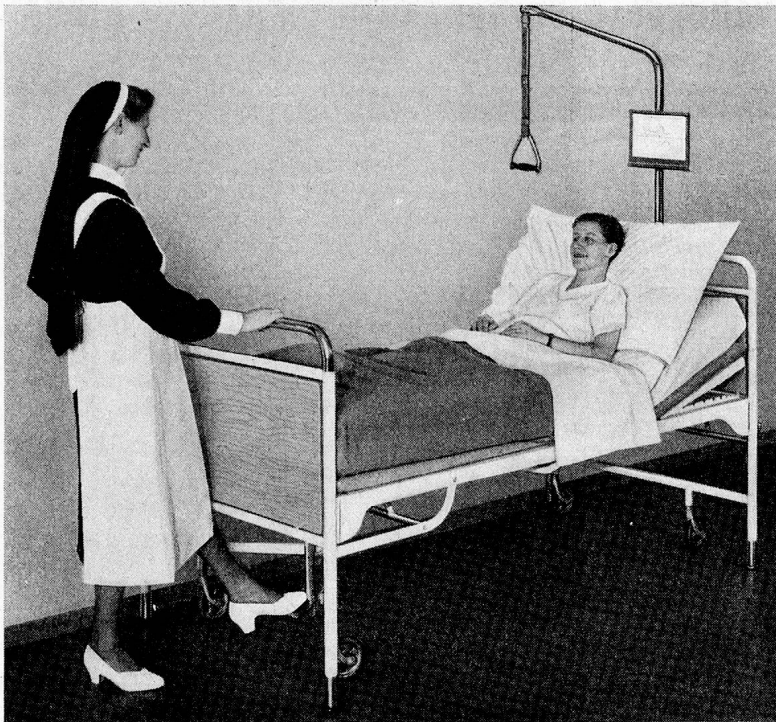

begutachtet auf

Keimtötung

Wasch-, Einweich- und

Bleich-Wirkung

Altorfer-Bettstelle 929

(Patente: W. Hess, Dübendorf)

Die Bettstelle ist sehr gut manövrierfähig. Bei leichtem Fussdruck auf die Pedale (kein Bücken mehr!) senken sich die Füße. Die Rollen sind frei, das Bett steht fest. Bei Heben des Pedals mit der Fusspitze heben sich die Füße. Das Bett senkt sich, ohne irgendwelche Erschütterung für den Patienten, auf die Rollen und ist fahrbereit.