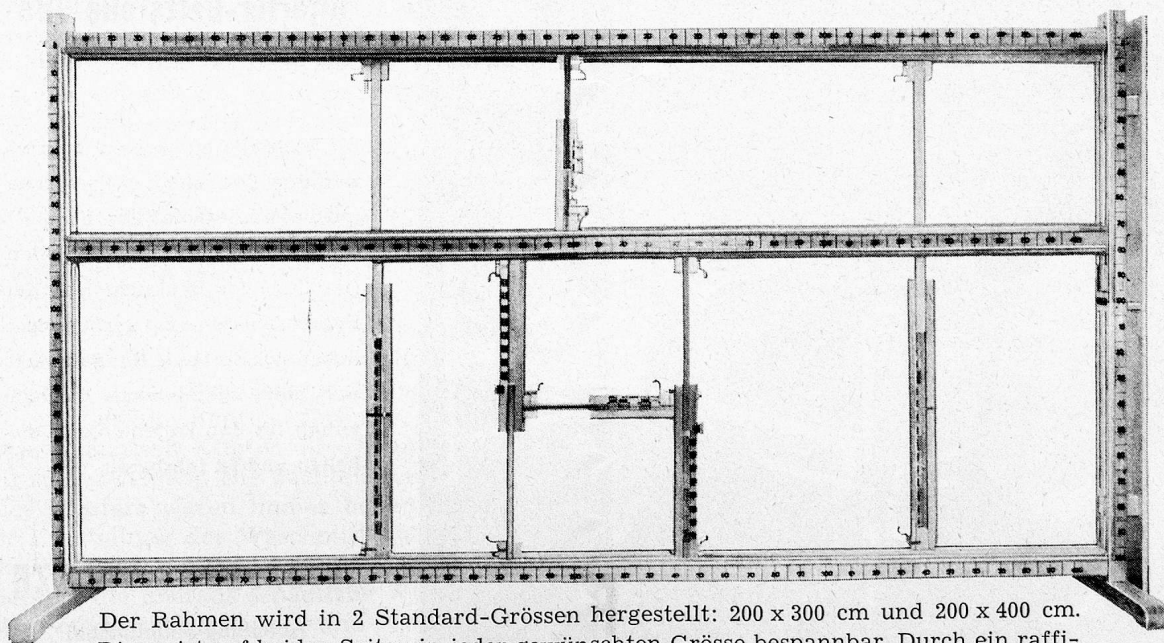

Für
die
feine
Küche

mild
und
natürlich

Der vollendete Vorhangspannrahmen - ESWA

Der Rahmen wird in 2 Standard-Größen hergestellt: 200 x 300 cm und 200 x 400 cm. Dieser ist auf beiden Seiten in jeder gewünschten Größe bespannbar. Durch ein raffiniert ausgedacht System können die Längsleisten verkürzt oder verlängert werden.