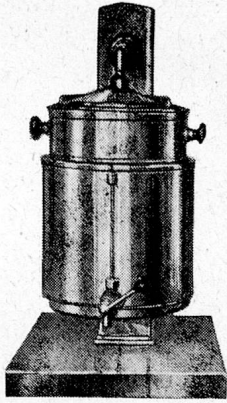

BRAVILOR

Filterkaffeemaschinen

Für Spitäler, Anstalten u. Grossküchen – Diverse Modelle – 20- bis 50-Liter-Behälter
Stundenleistung bis 75 Liter pro Behälter
Kein Boiler, sondern Frischwasserbrü-
hung – Vollautomatisch, keine Wartung,
entlastet daher das Personal – Geringe
Strom- und Unterhaltskosten – Wir sen-
den Ihnen gerne Prospekte