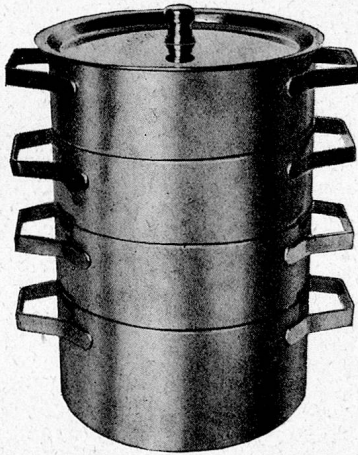

HGZ Aktiengesellschaft

Zürich-Affoltern Zehntenhausstr. 15–21
Apparatebau Telefon 051 / 46 64 90

Essenträger rostfreier Chromnickelstahl
12, 14, 16, 18, 20, 22, 24 cm Durchmesser
mit oder ohne Tragbügel

Verlangen Sie bitte Offerte oder Vertreter-Besuch

Banholzer AG

Solothurn

Gegründet 1784 Telefon (065) 2 17 18

Abgenütztes

Silberbesteck

Wie neu!

Reparaturen und Neuversilberungen mit
garantierter Silberauflage zu
äusserst günstigen Preisen.

Neubestecke für Grossbetriebe und Privat

Paul Sulger, Langnau-Gattikon

Besteck- und Silberwarenfabrikation

(Zch.)

Telephon (051) 92 14 62