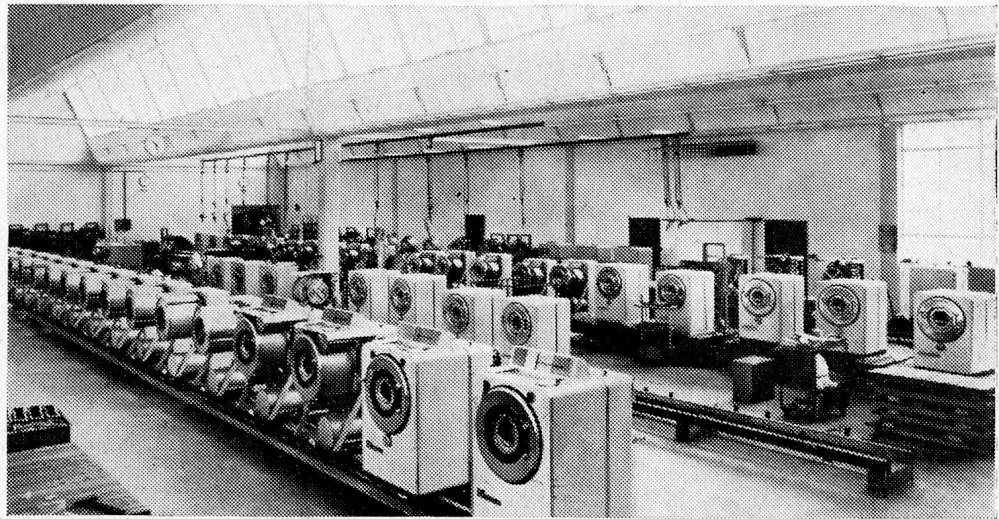

SCHULTHESS

Waschautomaten Schulthess-Frontal
7 Modelle

4	6	10	18	25	35	60 kg

Jedes Modell mit patentierter Lochkarten-Steuerung, eingebautem Boiler, automatischer Waschmittel-Zufuhr durch Kippbecher und patentierter Spülvorrichtung. Diese Automaten waschen vor, kochen, brühen, spülen und schwingen. Geeignet für gewerbliche Wäschereienlagen Hotels, Restaurants, Heime, Anstalten sowie für Haushaltungen und Mehrfamilienhäuser. **50 bis 65% Leistungssteigerung und Einsparungen an Waschmitteln, Löhnen und Energie gegenüber konventionellen Maschinen.** Mit 8 Lochkarten leistet Ihr Schulthess-Automat die gleiche Arbeit wie 8 ganz verschiedene Spezial-Waschautomaten!

Garantie und Sicherheit..!

Wer eine automatische Waschmaschine kauft, verlangt mit Recht Sicherheit und Garantie. Ein wirklich durchdachter und in jeder Beziehung praktisch erprobter Waschautomat kann nur aus einer modernen Fabrik kommen, die mit einem grossen Stab von technischen Mitarbeitern auch das kleinste Detail härtesten Prüfungen aussetzt, bevor es für die Praxis freigegeben wird.

Hinter der Schweizer Marke SCHULTHESS steht die älteste und zugleich modernste schweizerische Spezialfabrik für Waschmaschinen mit einer beispiellosen praktischen Erfahrung. Wenn Ihr Waschautomat also ein Qualitätsprodukt mit allen Garantien sein soll, verlangen Sie die auch weit über unsere Landesgrenzen hinaus zu einem Begriff gewordene Marke SCHULTHESS.

MASCHINENFABRIK AD. SCHULTHESS & CO AG ZÜRICH

Zürich Stockerstrasse 57 Tel. 051/2744 50
Bern Aarberggasse 29 Tel. 031/ 30321
Chur Bahnhofstrasse 9 Tel. 081/ 20822
Lausanne 16, av. du Simplon Tel. 021/2621 24
Neuchâtel 9, rue d. Epancheurs Tel. 038/ 58766

Grm. P1/R30 D