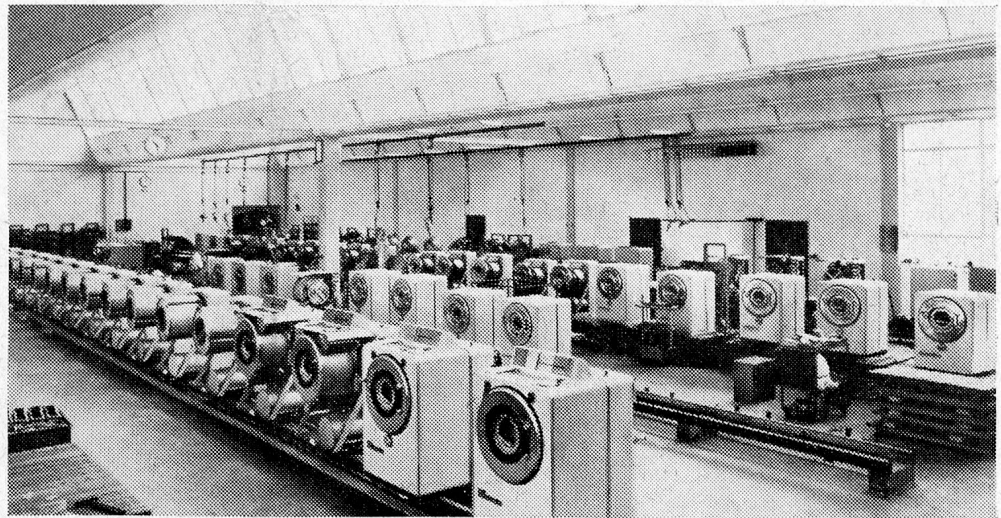

SCHULTHESS

Waschautomaten Schulthess-Frontal
7 Modelle

4	6	10	18	25	35	60 kg

Jedes Modell mit patentierter Lochkarten-Steuerung, eingebautem Boiler, automatischer Waschmittel-Zufuhr durch Kippbecher und patentierter Spülvorrichtung. Diese Automaten waschen vor, kochen, brühen, spülen und schwingen. Geeignet für gewerbliche Wäschereien, Hotels, Restaurants, Heime, Anstalten sowie für Haushaltungen und Mehrfamilienhäuser. **50 bis 65% Leistungssteigerung und Einsparungen an Waschmitteln, Löhnen und Energie gegenüber konventionellen Maschinen.** Mit 8 Lochkarten leistet Ihr Schulthess-Automat die gleiche Arbeit wie 8 ganz verschiedene Spezial-Waschautomaten!

Garantie und Sicherheit..!

Wer eine automatische Waschmaschine kauft, verlangt mit Recht Sicherheit und Garantie. Ein wirklich durchdachter und in jeder Beziehung praktisch erprobter Waschautomat kann nur aus einer modernen Fabrik kommen, die mit einem grossen Stab von technischen Mitarbeitern auch das kleinste Detail härtesten Prüfungen aussetzt, bevor es für die Praxis freigegeben wird.

Hinter der Schweizer Marke SCHULTHESS steht die älteste und zugleich modernste schweizerische Spezialfabrik für Waschmaschinen mit einer beispiellosen praktischen Erfahrung. Wenn Ihr Waschautomat also ein Qualitätsprodukt mit allen Garantien sein soll, verlangen Sie die auch weit über unsere Landesgrenzen hinaus zu einem Begriff gewordene Marke SCHULTHESS.

MASCHINENFABRIK AD. SCHULTHESS & CO AG ZÜRICH

Zürich Stockerstrasse 57 Tel. 051/274450
Bern Aarberggasse 29 Tel. 031/30321
Chur Bahnhofstrasse 9 Tel. 081/20822
Lausanne 16, av. du Simplon Tel. 021/262124
Neuchâtel 9, rue d. Epancheurs Tel. 038/58766

Grm. P1/R30 D