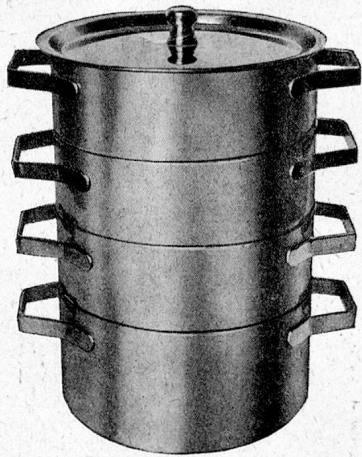

Download PDF: 06.10.2024

ETH-Bibliothek Zürich, E-Periodica, <https://www.e-periodica.ch>

Essenträger rostfreier Chromnickelstahl
12, 14, 16, 18, 20, 22, 24 cm Durchmesser
mit oder ohne Tragbügel

Verlangen Sie bitte Offerte oder Vertreter-Besuch