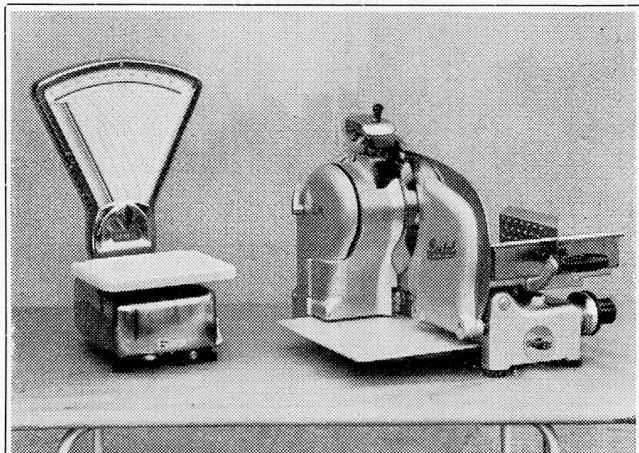

automatische Waagen in
optischer und Zeiger-Ausführung
mit Tragkraft von 1–20 000 kg

Fleisch-Schneidemaschinen
für Anstalten (12 versch. Modelle)

BERKEL A.G., ZÜRICH

Hohlstr. 535 Tel. (051) 52 53 22

Beim Anschaffen von Matratzen