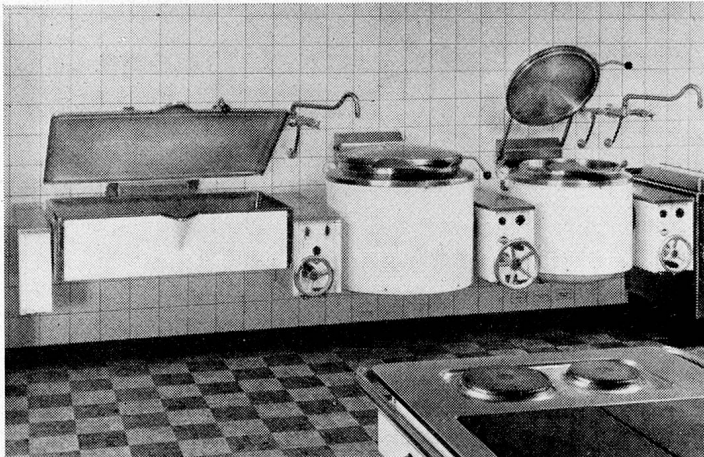

MASCHINENFABRIK
IM NIEDERSCHÖNTHAL

Grunder

A. GRUNDER & CO., A.-G.
FÜLLINSDORF (BL) TEL. (061) 84 34 34

**Wer Grunder wählt,
wählt Qualität**

OLMA Halle 5, Stand 519

Sinnreiche Rationalisierung

Die Rationalisierung darf nicht Selbstzweck sein. Sie muss sinnvoll den Gegebenheiten des Einzelbetriebes angepasst werden. Nur so kann sie jedem Betrieb ein Optimum an wirtschaftlichen Vorteilen bringen. Dies gilt für den Klein- wie für den Mittel- und erst recht für den Grossbetrieb. Rationalisieren heisst aber auch, die menschlich routinemässige Arbeit auf ein Minimum zu reduzieren, um so die Arbeitsfreude und Arbeitsleistung zu steigern. — Vielfältig sind die Probleme, die sich bei der Modernisierung Ihrer Küche stellen. Darum empfehlen wir Ihnen, rechtzeitig mit den Spezialisten unseres Beratungsdienstes Verbindung aufzunehmen, damit Sie von der reichen Erfahrung dieser Fachleute Nutzen ziehen können.

Besuchen Sie uns an der OLMA Halle 2, Stand 2025

Elcalor AG, Aarau
Fabrik für elektro-
thermische Apparate
Tel. (064) 2 36 91

Avro-Dry-Tumbler

vollautomatische
Wäschetrocknung
Schweizerfabrikat

Neben den grossen Waschautomaten und hochturtigen Zentrifugen ist der AVRO-DRY-TUMBLER massgebend an der rationellen Abwicklung des Wäscheanfalles beteiligt.