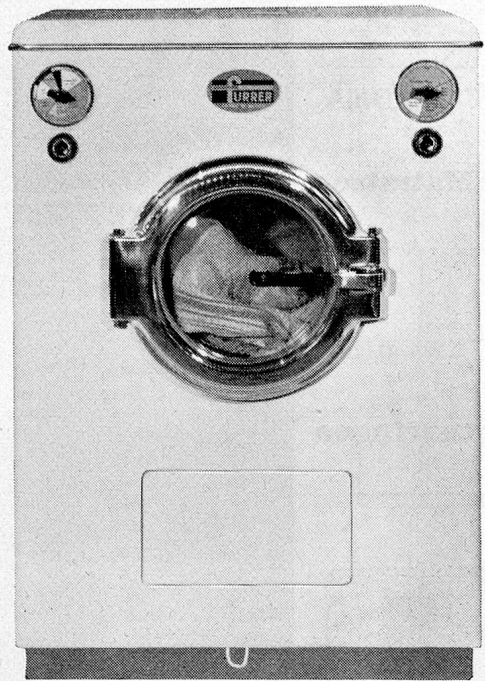

oder die Generalvertretung:

SIEMENS ELEKTRIZITÄT SERZEUGNISSE AG. ZÜRICH

Löwenstr. 35 Tel. (051) 25 36 00

Waschautomaten besonders für kleine und grosse Anstaltsbetriebe

- Furrer ist der einzige Automat, der zentriert ausschleudert.
- Keine Bodenbefestigung notwendig, kann darum in der Küche, im Badzimmer oder anderswo aufgestellt werden.
- Verfügt über einen gegen Fehlbedienung gesicherten Programmschalter.
- Unvergleichliche Klarspülung.
- Bottich- und Boilerheizung sind gegen Trockengang dreifach gesichert.