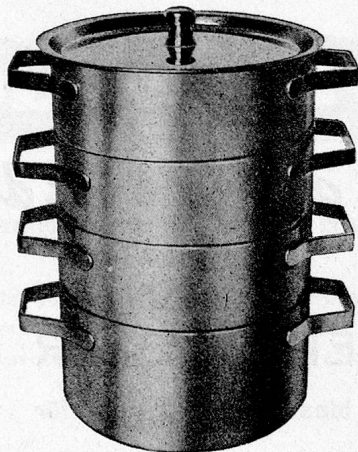

**Essenträger** rostfreier Chromnickelstahl

12, 14, 16, 18, 20, 22, 24 cm Durchmesser

mit oder ohne Tragbügel

Verlangen Sie bitte Offerte oder Vertreter-Besuch

**Banholzer<sup>AG</sup>**  
**Solothurn**

Gegründet 1784 Telefon (065) 2 17 18