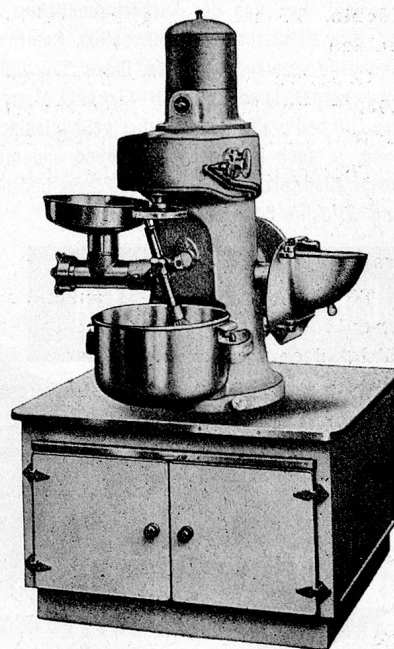

Lips-Küchenmaschinen

für jeden Betrieb

Unverbindliche Beratung und Verkauf durch unsere Fabrik und unsere Vertreter

H. Bay

Aarau

064 / 2 23 58

V. Lukas

Zürich

051 / 33 22 05

W. Leutwyler

Lausanne

021 / 26 47 86