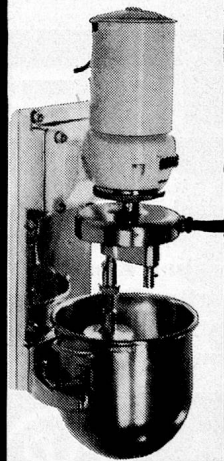

**RWD**

**Reppisch-Werk AG**  
Giesserei und Maschinenfabrik  
Dietikon - Zürich  
gegr. 1906 Tel. 051 / 91 81 03

**SSS**  
★sauber  
schonend  
sparsam

sauber / schonend / sparsam  
bitte überzeugen Sie sich selbst und  
machen Sie auf unsere Kosten  
einen Versuch: