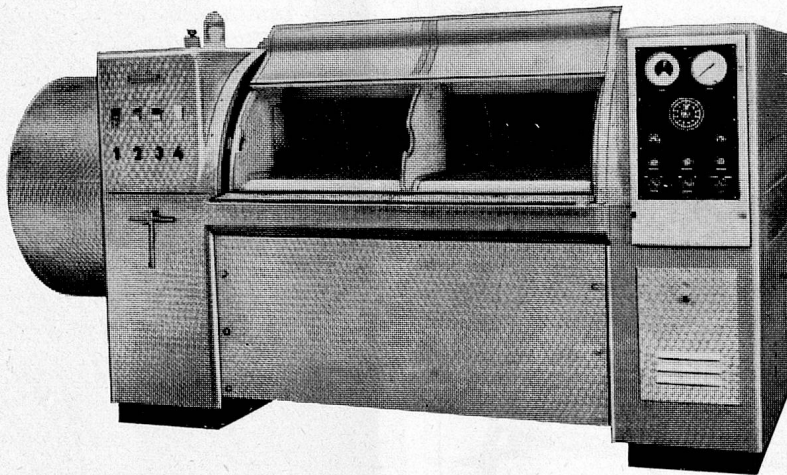

# POENSGEN

Vollautomatische Klarstromwaschmaschine in Pullman-Ausführung, 70, 100, 140 kg-Fassung, benötigt weniger Wärme und Waschmittel.

**Poensgen Wäschereimaschinen haben Weltruf!**

**Waschmaschinen  
Zentrifugen  
Tumbler (Trockner)  
Muldenmangen  
Bügelmaschinen  
Dampfkessel**