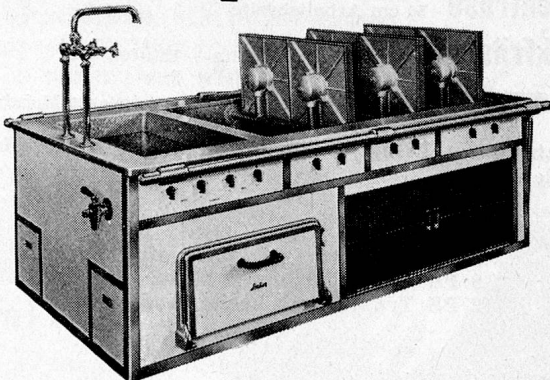

Der Waschautomat mit Doppel-Automatik

Der neue elektrische

Locher

KIPP-PLATTENHERD

setzt sich überall durch wo bessere Leistungen, höchste Betriebssicherheit und grösste Sauberkeit verlangt werden.

Aus vielen, einige besonders interessante Referenzen:

Zürich
Stadtspital Wald
Schaffhausen
Kantonsspital: 2 Herde
Lausanne
Institution Château Mont-Cholsi
Lausanne
Clinique des Charmettes
Renens/VD
Grande Salle Communale
Kloten
Flughafenrestaurant

In- und ausländische Patente

OSKAR LOCHER
ELEKTRISCHE HEIZUNGEN
BAURSTRASSE 14 — ZÜRICH 8
TELEPHON (051) 34 54 58

Locher