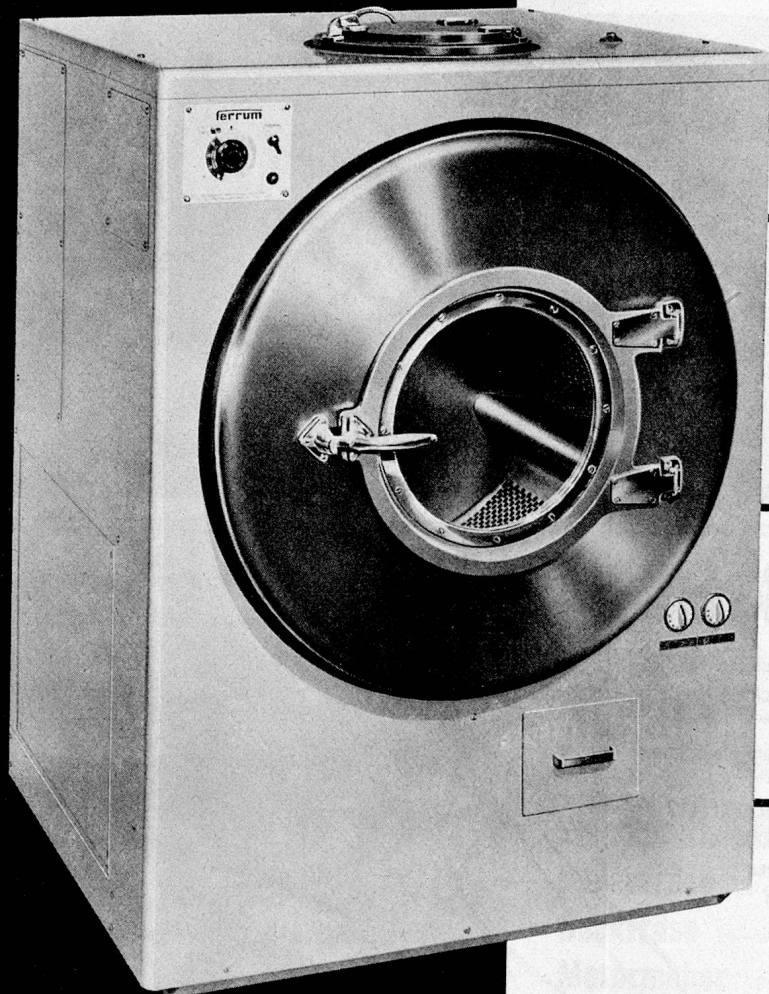

Ein reichhaltiges Fabrikationsprogramm:

Der Erfolg aller Ferrum-Wäschereimaschinen ist auf ihre sprichwörtliche Betriebssicherheit und die berühmte hohe Leistungsfähigkeit zurückzuführen. Das reichhaltige Fabrikationsprogramm ermöglicht es uns, Ihnen für jedes Wäschereiproblem eine wirtschaftlich einwandfreie, den gegebenen Umständen entsprechende Lösung anzubieten. Mit Ferrum-Wäschereimaschinen erhalten Sie vom Guten das Beste. Verlangen Sie unverbindliche Offerten über Waschautomaten, Zentrifugen, Glättemaschinen, Trocknemaschinen usw.

Ferrum AG

Giesserei und Maschinenfabrik

Rupperswil b. Aarau

ferrum

Mustermesse Halle Nr. 13 / Stand Nr. 4980