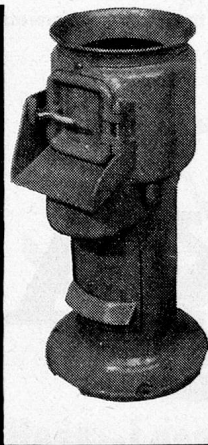

SEIFENFABRIK HOCHDORF AG

für beste und schonendste Waschmittel

RWD-Kartoffelschälmaschinen und RWD-Universalmaschinen haben sich in tausenden von Betrieben im In- und Ausland bewährt. Für Klein-, Mittel- und Grossbetriebe fabrizieren wir das richtige Modell. Bitte verlangen Sie unsere Prospekte.