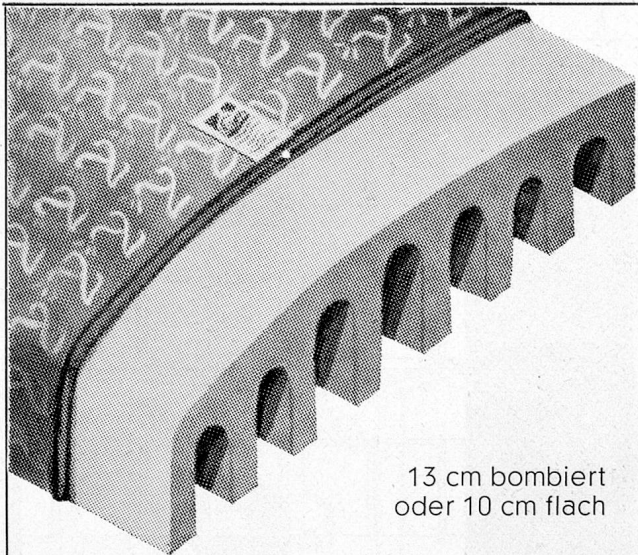

Telefon (051) 98 75 08

Gegründet 1880

13 cm bombiert
oder 10 cm flach

RUBATEX

Latexschaum - Matratzen

Riemenfabrik - Techn. Artikel - Leder + Gummi

CARL SIGERIST & CIE.
SCHAFFHAUSEN

Tel. 053 513 00