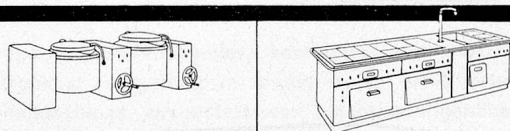

Kippkessel einmal ganz neu

Der SURSEE-MONOVAPOR bietet:

Modernste Elektroden-Niederdruckdampf-Heizung (Pat. ang.), das bedeutet elektrische Energie als Wärmequelle, Dampf zur Wärmeübertragung, also kein Anbrennen des Kochgutes und — Einsparung an elektrischer Energie um 30 und mehr Prozent.

Deckel mit Drehverschluss mit Lippen-dichtung, also Kochen unter Druck im Dampf mit verkürzter Kochzeit und Konservierung des Geschmacks sowie verminderte Dampfschwadenbildung.

«Monobloc»-Kippkesselsystem, müheloses Kippen des Kessels durch hydraulischen Antrieb und selbsttätiges Rückführen, allseitige gute Zugänglichkeit, daher einfachstes Reinhalten. Direktes Abfüllen auch in hohe Gefäße,

und alle diese Vorteile unter Beibehaltung der im Küchenbetrieb bewährten runden Kesselform mit gewölbtem Boden

Verlangen Sie die ausführliche Druckschrift über den vollkommen neuartigen, patentierten Kippkessel SURSEE-MONOVAPOR direkt durch

SURSEE

Fabrik moderner Heiz- und Kochapparate
Sursee-Werke AG, Sursee/LU, Telefon 045 / 414 44

Muba: Halle 13, Stand 4803