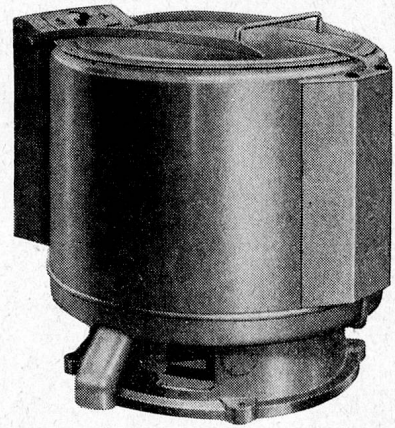

Schulthess-Schnellläuferzentrifugen

3 Modelle	S/500	S/700	S/900
Ladegewicht	14	30	47 kg

Diese Zentrifugen arbeiten mit 1500 t/min, vollständig vibrationsfrei und sind vollautomatisch gesteuert.

Die Schleuderleistung dieser Zentrifugen ist derart hoch, dass nicht mehr als 6 Minuten geschwungen werden soll, ansonst die Wäsche zum Mängen zu trocken ist.