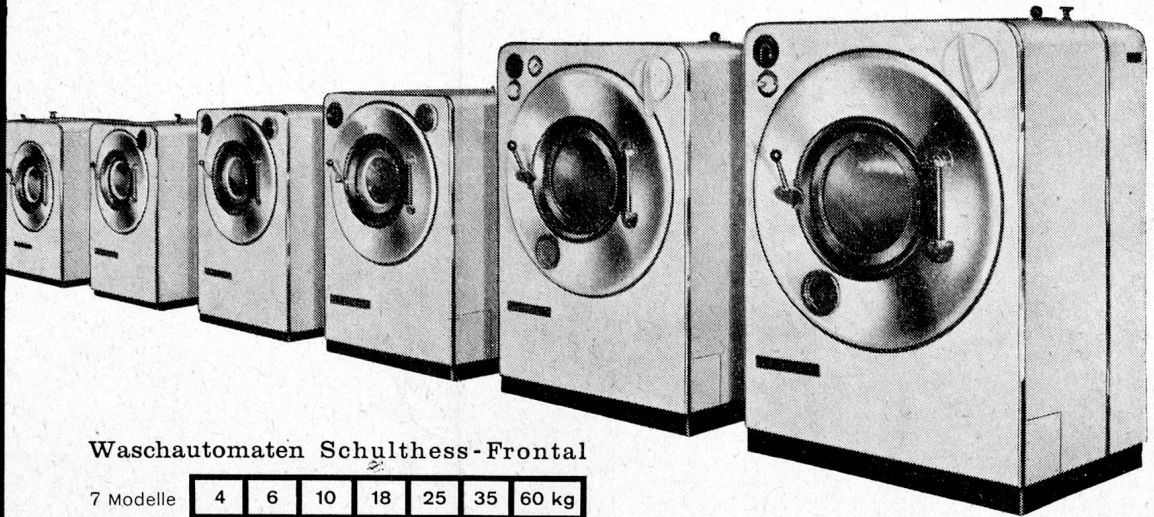

CARL SIGERIST & CIE.
 SCHAFFHAUSEN

Tel. 053 513 00

SCHULTHESS

Waschautomaten Schulthess-Frontal

7 Modelle

4	6	10	18	25	35	60 kg
---	---	----	----	----	----	-------

mit eingebautem Boiler, zwei automatischen Waschmittelzuführungen und patentierter Spülvorrichtung, im Spüleffekt unerreicht. Diese Automaten waschen vor, kochen, brühen, spülen und schwingen.