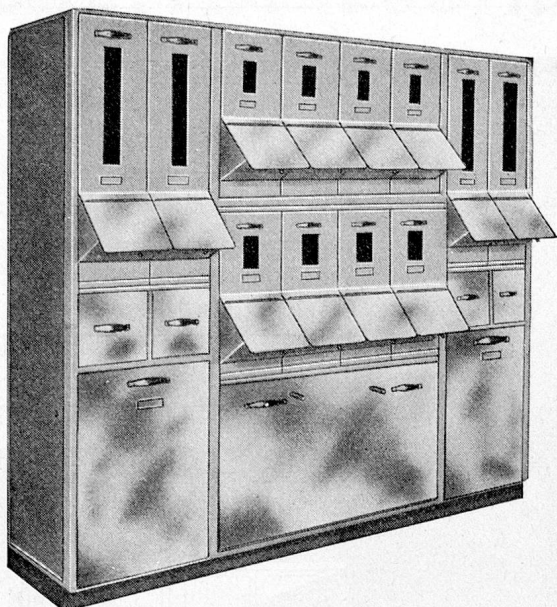

Aus unserem Verkaufsprogramm

Geschirrwaschmaschinen
Universalküchenmaschinen
Kartoffelschälmaschinen
Kaffemaschinen
Elektr. Friteusen
Küchenbatterien

aus rostfreiem Chromnickelstahl und
Aluminium

SCHWABENLAND & CIE AG ZÜRICH

Grossküchen- und Konditorei-Einrichtungen Nüscherstrasse 44
Telefon (051) 25 37 40

ÜBER 1200 OSBY-KESSEL . . .

stehen in allen Gegenden
der Schweiz und helfen
Arbeitsstunden
und Brennmaterial sparen

OSBY-Niederdruckkessel
Affoltern a. A.

COUPON

Verlangen Sie bitte Prospekte
und Referenzen

Name: _____

Adresse: _____