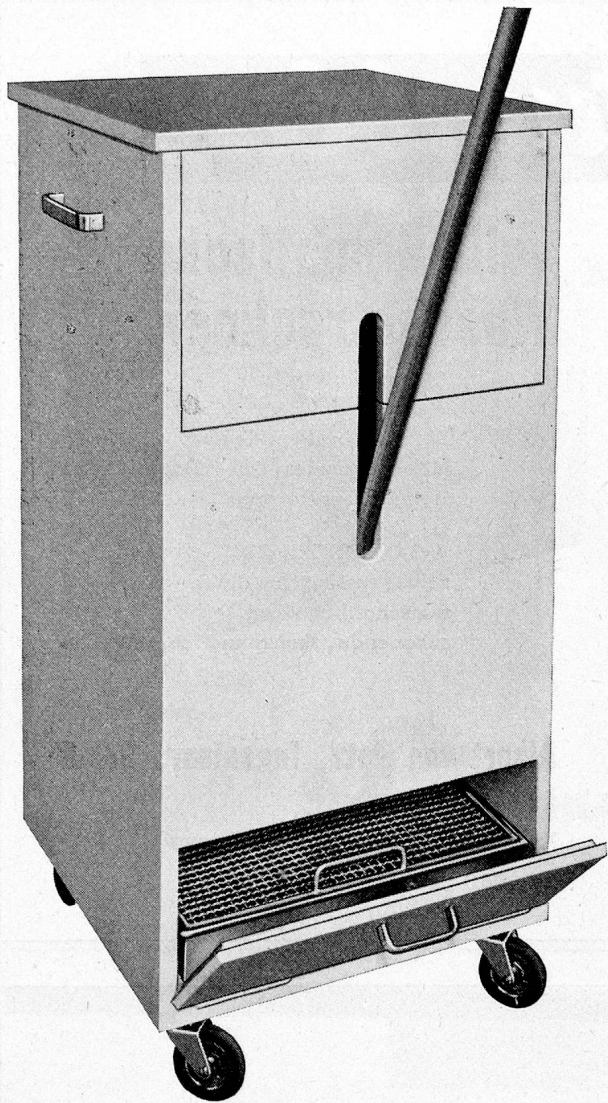

«Hygienikus», der fahrbare Staubsammler

Der «Hygienikus» kann von Raum zu Raum mühelos mitgenommen werden und gestattet fortwährend Entstaubung der Flaumer, Wischer usw. Die Handhabung ist äusserst einfach: Die obere Pendeltüre wird geöffnet, indem man den vorderen Teil des Flaumers, Wischers usw. in den Kasten einführt. Beim Schütteln fällt der Staub in die am Boden des Wagens untergebrachte Schale mit Wasser. Diese Schale kann aus dem Wagen entfernt und gereinigt werden.