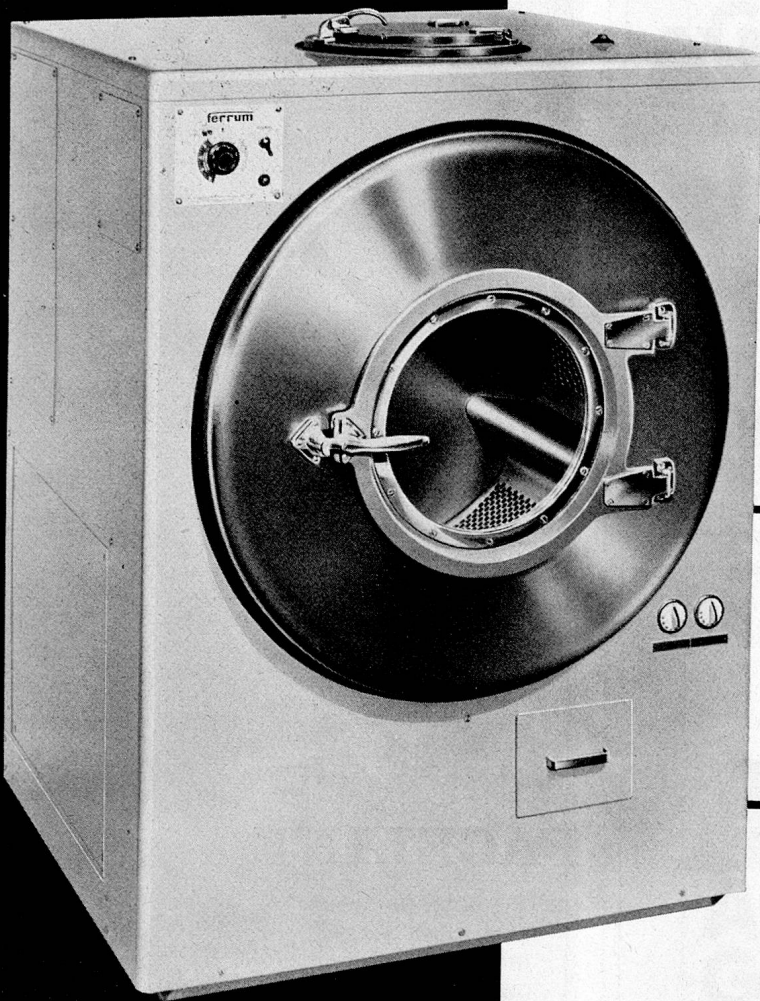

Ein reichhaltiges Fabrikationsprogramm:

Der Erfolg aller Ferrum-Wäschereimaschinen ist auf ihre sprichwörtliche Betriebssicherheit und die berühmt hohe Leistungsfähigkeit zurückzuführen. Das reichhaltige Fabrikationsprogramm ermöglicht es uns, Ihnen für jedes Wäschereiproblem eine wirtschaftlich einwandfreie, den gegebenen Umständen entsprechende Lösung anzubieten. Mit Ferrum-Wäschereimaschinen erhalten Sie vom Guten das Beste. Verlangen Sie unverbindliche Offerten über Waschautomaten, Zentrifugen, Glättmaschinen, Trocknemaschinen usw.

Ferrum AG

Giesserei und Maschinenfabrik

Ruppertswil b. Aarau

ferrum