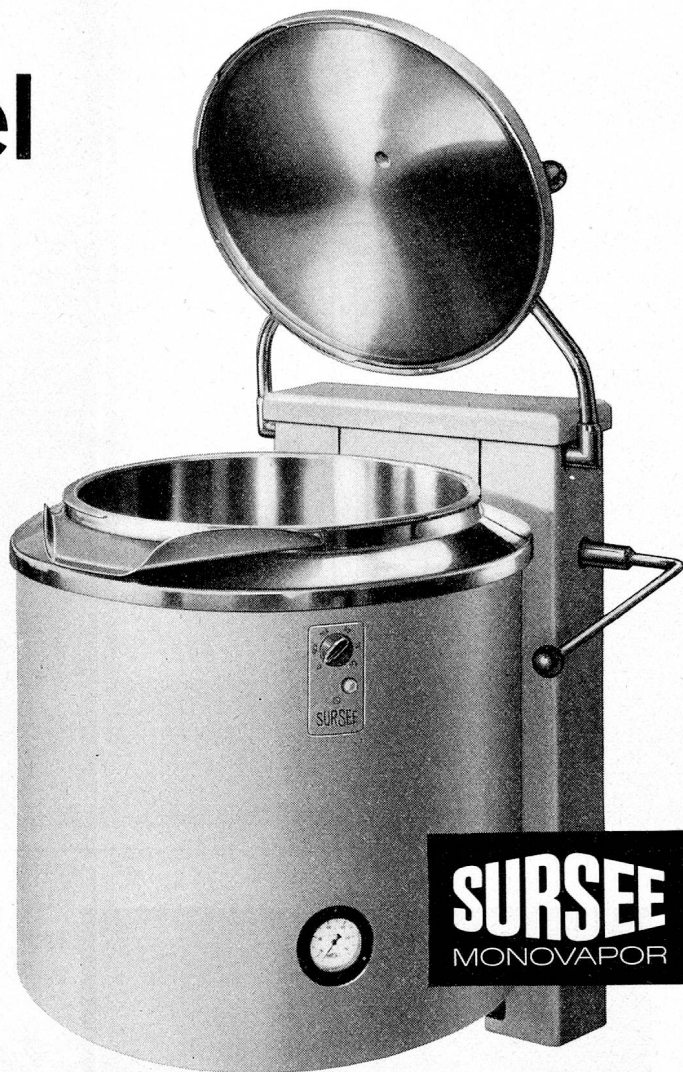

Kippkessel einmal ganz neu

Der SURSEE-MONOVAPOR bietet:

Modernste Elektroden-Niederdruckdampf-Heizung (Pat. ang.), das bedeutet elektrische Energie als Wärmequelle, Dampf zur Wärmeübertragung, also kein Anbrennen des Kochgutes und — Einsparung an elektrischer Energie um 30 und mehr Prozent.

Deckel mit Drehverschluss mit Lippen-dichtung, also Kochen unter Druck im Dampf mit verkürzter Kochzeit und Konservierung des Geschmacks sowie verminderte Dampfschwadenbildung.

«Monobloc»-Kippkesselsystem, müheloses Kippen des Kessels durch hydraulischen Antrieb und selbsttätiges Rückführen, allseitige gute Zugänglichkeit, daher einfachstes Reinhalten. Direktes Abfüllen auch in hohe Gefäße,

und alle diese Vorteile unter Beibehaltung der im Küchenbetrieb bewährten runden Kesselform mit gewölbtem Boden

Verlangen Sie die ausführliche Druckschrift über den vollkommen neuartigen, patentierten Kippkessel SURSEE-MONOVAPOR direkt durch

SURSEE

Fabrik moderner Heiz- und Kochapparate
Sursee-Werke AG, Sursee/LU, Telefon 045 / 414 44