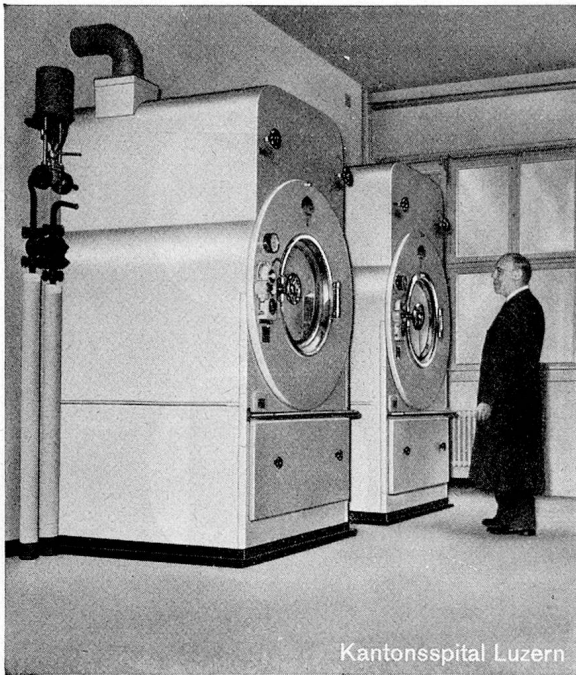

Avro dry tumbler

vollautomatische Wäschetrockner

(Schweizerfabrikat)

lieferbar in allen Grössen
mit elektrischer, Gas-, Dampf- oder
Heisswasser-Heizung

AVRO DRY TUMBLER
zeichnen sich aus durch
wirtschaftliche und
schonende Trocknung der Wäsche

Albert von Rotz, Ingenieur, Basel

Maschinenbau

Vollautomatistische Wäschetrocknung

Tel. (061) 2216 44 / 43 / 42

3 Schlager für den Sommer

Königin

Ausgesprochen helle, feinste Crèmesuppe aus Reis und Weizenmehlen. Sehr mild — die Grundsuppe aller Küchenchefs.

Oxtail de luxe

Für alle die das Pikante und Rassige lieben. Kräftiges Ochsenfleisch, Fleischextrakt und viele pikante Gewürze werden zur Herstellung verwendet. Gourmets fügen noch etwas Madeira oder Rotwein bei, um das Aroma abzurunden.

Diplomate

Eine fein-gebundene, milde Crèmesuppe mit dem ansprechenden Geschmack des Blumenkohls. Raffiniert gewürzt. Mit Fleischextrakt, Glutamat, Eigelb.

alles in der ausgezeichneten

Hügli

Qualität

HÜGLI NÄHRMITTEL AG ARBON TEL. (071) 4 69 03