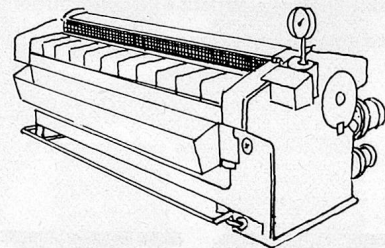

Ein reichhaltiges Fabrikationsprogramm:

Der Erfolg aller Ferrum-Wäschereimaschinen ist auf ihre sprichwörtliche Betriebssicherheit und die berühmt hohe Leistungsfähigkeit zurückzuführen. Das reichhaltige Fabrikationsprogramm ermöglicht es uns, Ihnen für jedes Wäschereiproblem eine wirtschaftlich einwandfreie, den gegebenen Umständen entsprechende Lösung anzubieten. Mit Ferrum-Wäschereimaschinen erhalten Sie vom Guten das Beste. Verlangen Sie unverbindliche Offerten über Waschautomaten, Zentrifugen, Glättmaschinen, Trocknemaschinen usw.

Ferrum AG

Giesserei und Maschinenfabrik

Ruppertswil b. Aarau

ferrum