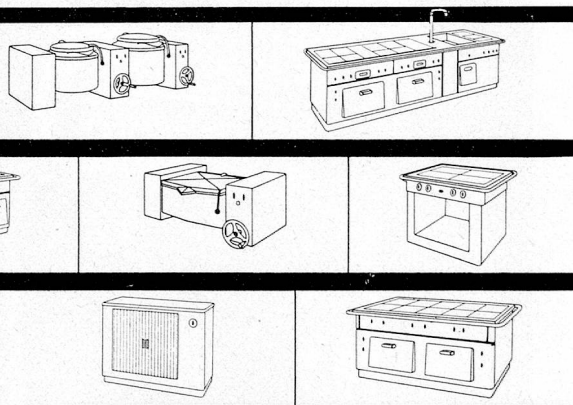

Kippkessel einmal ganz neu

Der SURSEE-MONOVAPOR bietet:

Modernste Elektroden-Niederdruckdampf-Heizung (Pat. ang.), das bedeutet elektrische Energie als Wärmequelle, Dampf zur Wärmeübertragung, also kein Anbrennen des Kochgutes und — Einsparung an elektrischer Energie um 30 und mehr Prozent.

Deckel mit Drehverschluss mit Lippen-dichtung, also Kochen unter Druck im Dampf mit verkürzter Kochzeit und Konservierung des Geschmacks sowie verminderte Dampfschwadenbildung.

«Monobloc»-Kippkesselsystem, müheloses Kippen des Kessels durch hydraulischen Antrieb und selbsttätiges Rückführen, allseitige gute Zugänglichkeit, daher einfachstes Reinhalten. Direktes Abfüllen auch in hohe Gefäße,

und alle diese Vorteile unter Beibehaltung der im Küchenbetrieb bewährten runden Kesselform mit gewölbtem Boden

Verlangen Sie die ausführliche Druckschrift über den vollkommen neuartigen, patentierten Kippkessel SURSEE-MONOVAPOR direkt durch

SURSEE

Fabrik moderner Heiz- und Kochapparate
Sursee-Werke AG, Sursee/LU, Telefon 045 / 414 44