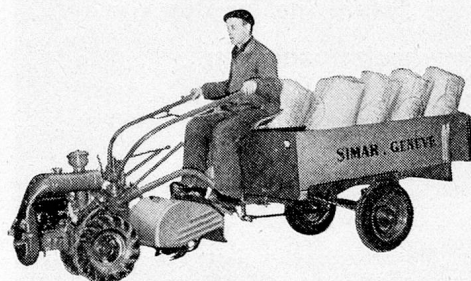

SCHLARAFFIA

MATRATZE

SCHLARAFFIAWERK AG BASEL

DREISPITZ TELEPHON (061) 34 69 60

Schweizer Maschine Schweizer Qualität

Das Mehrzweckgerät des Gärtners

Vertretungen:

Basel und Jura: B. Haug, mech. Werkstätte, Neumattstrasse, **Bottmingen**, Tel. 9 90 07