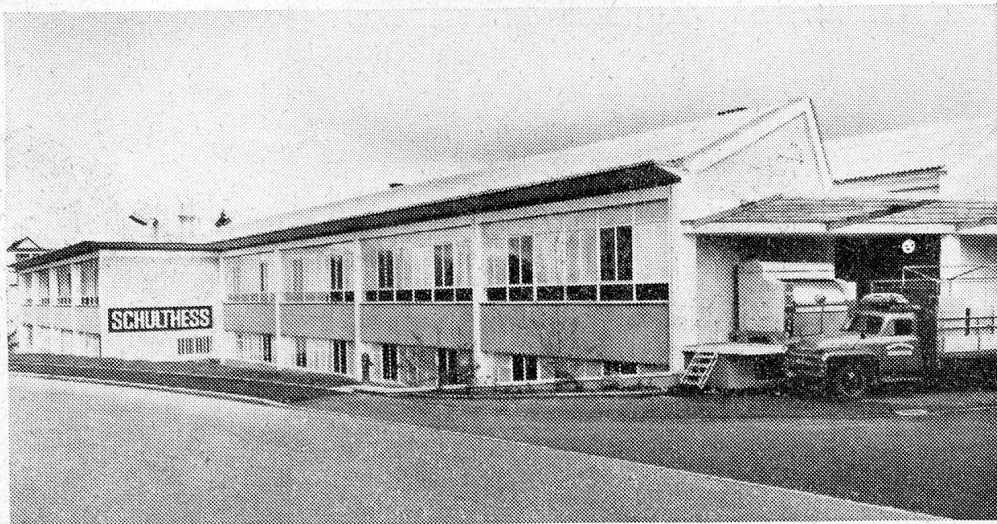

SCHULTHESS

Waschautomaten Schulthess-Frontal

7 Modelle

4	6	10	18	25	35	60 kg

Jedes Modell mit patentierter Lochkarten-Steuerung, eingebautem Boiler, automatischer Waschmittel-Zufuhr durch Kippbecher und patentierter Spülvorrichtung. Diese Automaten waschen vor, kochen, brühen, spülen und schwingen. Geeignet für gewerbliche Wäschereienlagen Hotels, Restaurants, Heime, Anstalten sowie für Haushaltungen und Mehrfamilienhäuser. **50 bis 65% Leistungssteigerung und Einsparungen an Waschmitteln, Löhnen und Energie gegenüber konventionellen Maschinen.** Mit 8 Lochkarten leistet Ihr Schulthess-Automat die gleiche Arbeit wie 8 ganz verschiedene Spezial-Waschautomaten!

Garantie und Sicherheit..!

Wer eine automatische Waschmaschine kauft, verlangt mit Recht Sicherheit und Garantie. Ein wirklich durchdachter und in jeder Beziehung praktisch erprobter Waschautomat kann nur aus einer modernen Fabrik kommen, die mit einem grossen Stab von technischen Mitarbeitern auch das kleinste Detail härtesten Prüfungen aussetzt, bevor es für die Praxis freigegeben wird.

Hinter der Schweizer Marke SCHULTHESS steht die älteste und zugleich modernste schweizerische Spezialfabrik für Waschmaschinen mit einer beispiellosen praktischen Erfahrung. Wenn Ihr Waschautomat also ein Qualitätsprodukt mit allen Garantien sein soll, verlangen Sie die auch weit über unsere Landesgrenzen hinaus zu einem Begriff gewordene Marke SCHULTHESS.

MASCHINENFABRIK AD. SCHULTHESS & CO AG ZÜRICH

Zürich Stockerstrasse 57 Tel. 051/274450
Bern Aarberggasse 29 Tel. 031/30321
Chur Bahnhofstrasse 9 Tel. 081/20822
Lausanne 16, av. du Simplon Tel. 021/262124
Neuchâtel 9, rue d. Epancheurs Tel. 038/58766

Grm. P1/R30 D