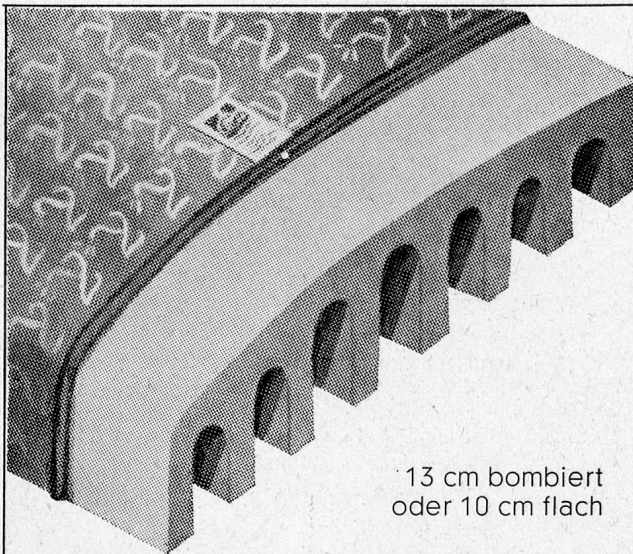

13 cm bombiert
oder 10 cm flach

RUBATEX

Latexschaum - Matratzen

Riemenfabrik - Techn. Artikel - Leder + Gummi

CARL SIGERIST & CIE.
SCHAFFHAUSEN

Tel. 053 513 00

COMPROX

in der Sparspritzflasche