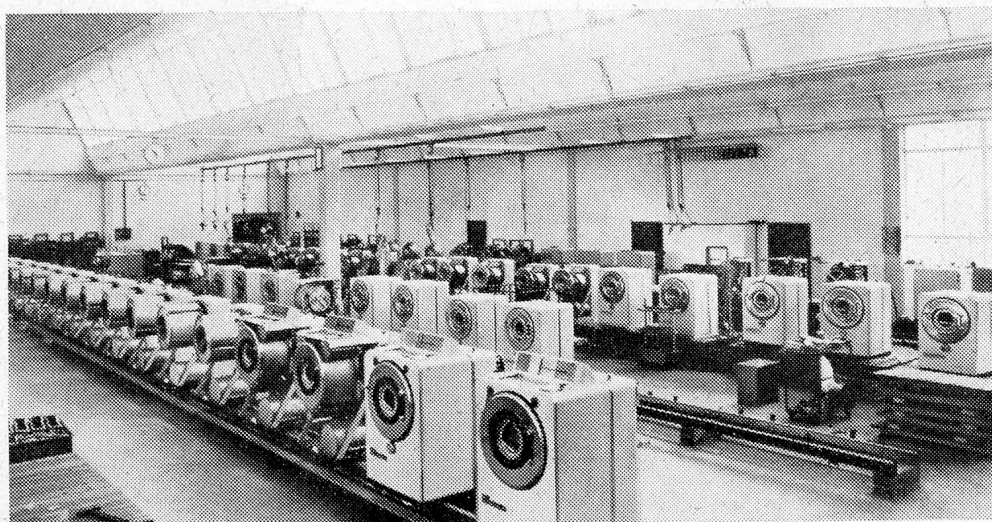

SCHULTHESS

Waschautomaten Schulthess-Frontal

7 Modelle

4	6	10	18	25	35	60 kg

Jedes Modell mit patentierter Lochkarten-Steuerung, eingebautem Boiler, automatischer Waschmittel-Zufuhr durch Kippbecher und patentierter Spülvorrichtung. Diese Automaten waschen vor, kochen, brühen, spülen und schwingen. Geeignet für gewerbliche Wäschereienlagen Hotels, Restaurants, Heime, Anstalten sowie für Haushaltungen und Mehrfamilienhäuser. **50 bis 65% Leistungssteigerung und Einsparungen an Waschmitteln, Löhnen und Energie gegenüber konventionellen Maschinen.** Mit 8 Lochkarten leistet Ihr Schulthess-Automat die gleiche Arbeit wie 8 ganz verschiedene Spezial-Waschautomaten!

Garantie und Sicherheit..!

Wer eine automatische Waschmaschine kauft, verlangt mit Recht Sicherheit und Garantie. Ein wirklich durchdachter und in jeder Beziehung praktisch erprobter Waschautomat kann nur aus einer modernen Fabrik kommen, die mit einem grossen Stab von technischen Mitarbeitern auch das kleinste Detail härtesten Prüfungen aussetzt, bevor es für die Praxis freigegeben wird.

Hinter der Schweizer Marke SCHULTHESS steht die älteste und zugleich modernste schweizerische Spezialfabrik für Waschmaschinen mit einer beispiellosen praktischen Erfahrung. Wenn Ihr Waschautomat also ein Qualitätsprodukt mit allen Garantien sein soll, verlangen Sie die auch weit über unsere Landesgrenzen hinaus zu einem Begriff gewordene Marke SCHULTHESS.

MASCHINENFABRIK AD. SCHULTHESS & CO AG ZÜRICH

Zürich Stockerstrasse 57 Tel. 051/274450
Bern Aarberggasse 29 Tel. 031/30321
Chur Bahnhofstrasse 9 Tel. 081/20822
Lausanne 16, av. du Simplon Tel. 021/262124
Neuchâtel 9, rue d. Epancheurs Tel. 038/58766

Grm. P1/R30 D