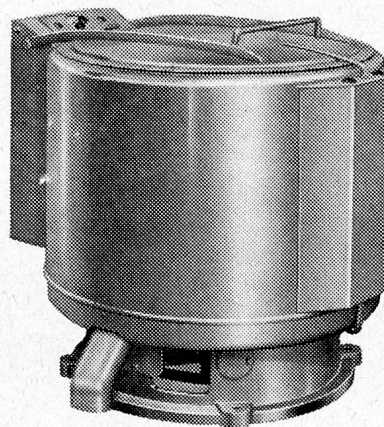

Schulthess-Schnellläuferzentrifugen

3 Modelle	S/500	S/700	S/900
Ladegewicht	14	30	47 kg

Diese Zentrifugen arbeiten vollständig vibrationsfrei mit 1500 t/min und sind vollautomatisch gesteuert. Die Schleuderverleistung ist derart hoch, dass höchstens während 6 Minuten geschwungen werden darf, weil sonst die Wäsche für das Mangnen zu trocken wird.

MASCHINENFABRIK AD. SCHULTHESS & CO. AG. ZÜRICH

Zürich Stockerstrasse 57 Tel. 051/2744 50
Bern Aarberggasse 29 Tel. 031/ 30321
Chur Bahnhofstrasse 9 Tel. 081/ 20822
Lausanne 16, av. du Simplon Tel. 021/2621 24
Neuchâtel 9, rue des Epancheurs Tel. 038/ 58766

Grm. F / R30 D