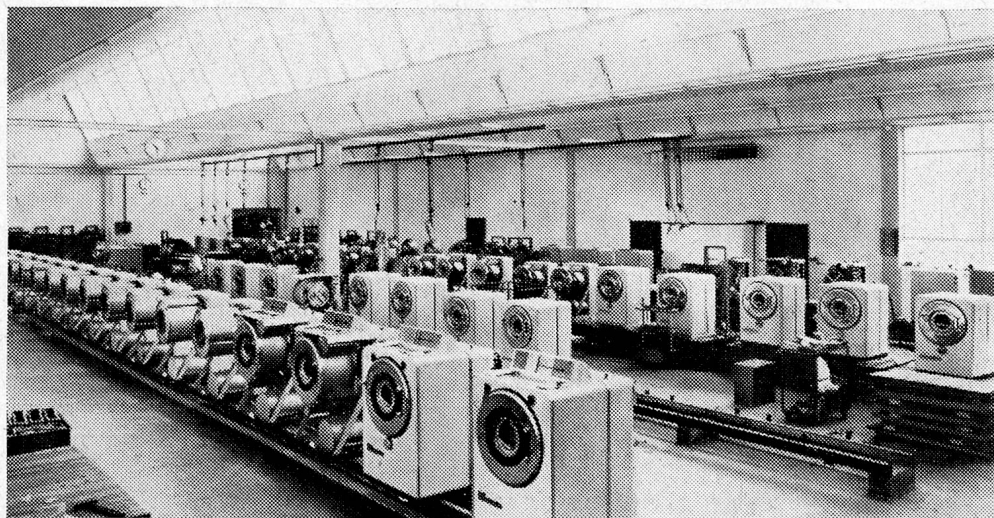

SCHULTHESS

Waschautomaten Schulthess-Frontal
7 Modelle

4	6	10	18	25	35	60 kg

Jedes Modell mit patentierter Lochkarten-Steuerung, eingebautem Boiler, automatischer Waschmittel-Zufuhr durch Kippbecher und patentierter Spülvorrichtung. Diese Automaten waschen vor, kochen, brühen, spülen und schwingen. Geeignet für gewerbliche Wäschereien, Hotels, Restaurants, Heime, Anstalten sowie für Haushaltungen und Mehrfamilienhäuser. **50 bis 65 % Leistungssteigerung und Einsparungen an Waschmitteln, Löhnen und Energie gegenüber konventionellen Maschinen.** Mit 8 Lochkarten leistet Ihr Schulthess-Automat die gleiche Arbeit wie 8 ganz verschiedene Spezial-Waschautomaten!

Garantie und Sicherheit..!

Wer eine automatische Waschmaschine kauft, verlangt mit Recht Sicherheit und Garantie. Ein wirklich durchdachter und in jeder Beziehung praktisch erprobter Waschautomat kann nur aus einer modernen Fabrik kommen, die mit einem grossen Stab von technischen Mitarbeitern auch das kleinste Detail härtesten Prüfungen aussetzt, bevor es für die Praxis freigegeben wird.

Hinter der Schweizer Marke SCHULTHESS steht die älteste und zugleich modernste schweizerische Spezialfabrik für Waschmaschinen mit einer beispiellosen praktischen Erfahrung. Wenn Ihr Waschautomat also ein Qualitätsprodukt mit allen Garantien sein soll, verlangen Sie die auch weit über unsere Landesgrenzen hinaus zu einem Begriff gewordene Marke SCHULTHESS.

MASCHINENFABRIK AD. SCHULTHESS & CO AG ZÜRICH

Zürich Stockerstrasse 57 Tel. 051 / 27 44 50
Bern Aarberggasse 29 Tel. 031 / 3 03 21
Chur Bahnhofstrasse 9 Tel. 081 / 2 08 22
Lausanne 16, av. du Simplon Tel. 021 / 26 21 24
Neuchâtel 9, rue d. Epancheurs Tel. 038 / 5 87 66

Grm. P1 / R30 D