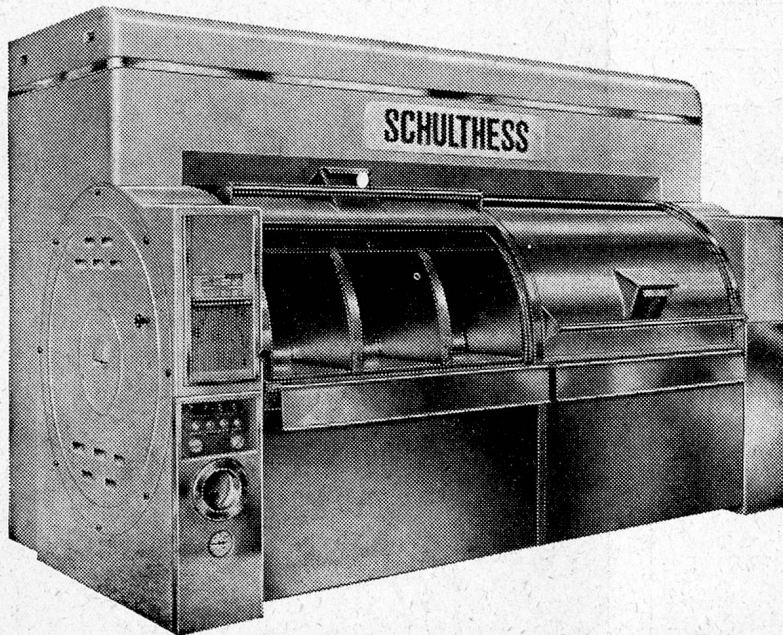

Schnellwaschautomaten Schulthess-Pullman

4 Modelle	S/P 3	S/P 4	S/P 5	S/P 6
Ladegewicht	120	155	190	230 kg
Std.leistung	210	270	290	350 kg

Schnellwasch-Programmdauer 30 Min.

Einfüllen und entladen in 6 bis 10 Minuten. Automatische Programmsteuerung mit auswechselbaren Lochkarten. Eingebauter Wassertank, automatische Waschmittelzufuhr, patentierte Spülvorrichtung, eingebaute Anlage für Wärme- und Spülwasserwiederverwertung. Energie- und Betriebskosten-Einsparungen gegenüber konventionellen Maschinen über 60%.

MASCHINENFABRIK AD. SCHULTHESS & CO. AG. ZÜRICH

Grm. F /R30 D