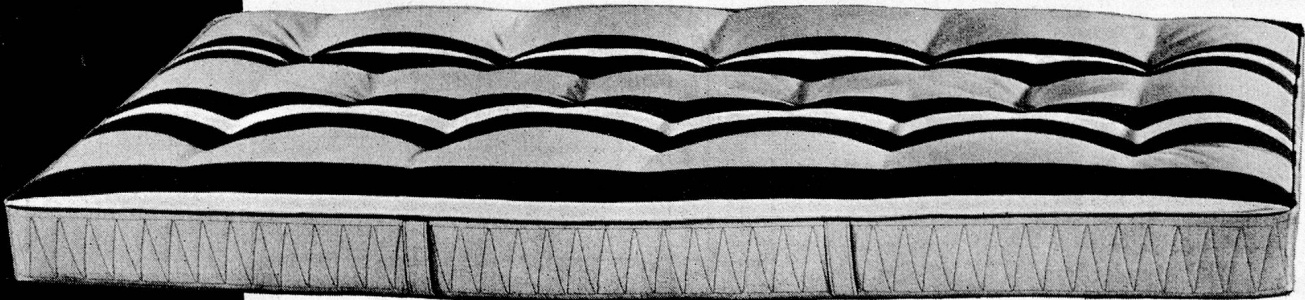

Für alle Matratzen ist Rosshaar unerreich!

Als reines Naturprodukt entspricht Rosshaar in allen Teilen
den Anforderungen, die der menschliche Organismus an eine
Lagerstätte stellt. Die Rosshaarmatratze ist
hygienisch, weil sie atmet, d. h. die Körperfeuchtigkeit
absorbiert und weil Rosshaar gereinigt werden kann,
ohne dass die vorzüglichen und idealen Eigenschaften der
Elastizität dadurch zerstört werden.
Auf lange Sicht ist darum Rosshaar vorteilhaft.