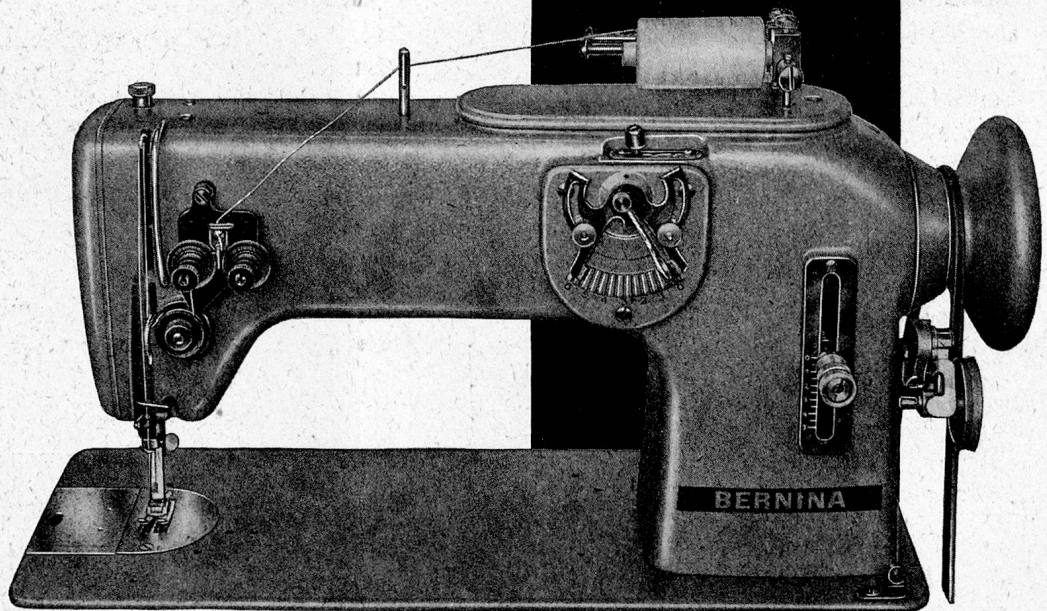

Neu: Zickzack Schnellnäher für Gewerbe, Lingerien und Nähereien

Die neue BERNINA-Kl. 217 ist eine Universalmaschine. Sie eignet sich überall dort, wo von einer Nähmaschine grösste Vielseitigkeit, bei grosser Leistungsfähigkeit verlangt wird. Diese Universal-Nähmaschine näht alle Steppstich, und Zickzack-Nähte, näht Biesen, Zierstiche, Wäscheknopflöcher und Augenknopflöcher, umschlingt Stoffkanten, unzählige Säume und näht ebenfalls Knöpfe an. Leistung 2700 Stiche pro Minute. Sie ist in vielen Variationen, die dem jeweiligen Verwendungszweck angepasst sind, lieferbar. In Lingerien und Nähereien, wo verschiedenste Arbeiten auszuführen sind, leistet die BERNINA-Kl. 217 vorzügliche Dienste. Verlangen Sie den ausführlichen Prospekt.

Fritz Gegauf AG
BERNINA-Nähmaschinenfabrik
Steckborn TG

BERNINA

BERNINA

BON für Spezialprospekte

IM 1

Firma _____
Strasse _____
Ort _____

senden an: **Fritz Gegauf AG. BERNINA-Nähmaschinenfabrik Steckborn**